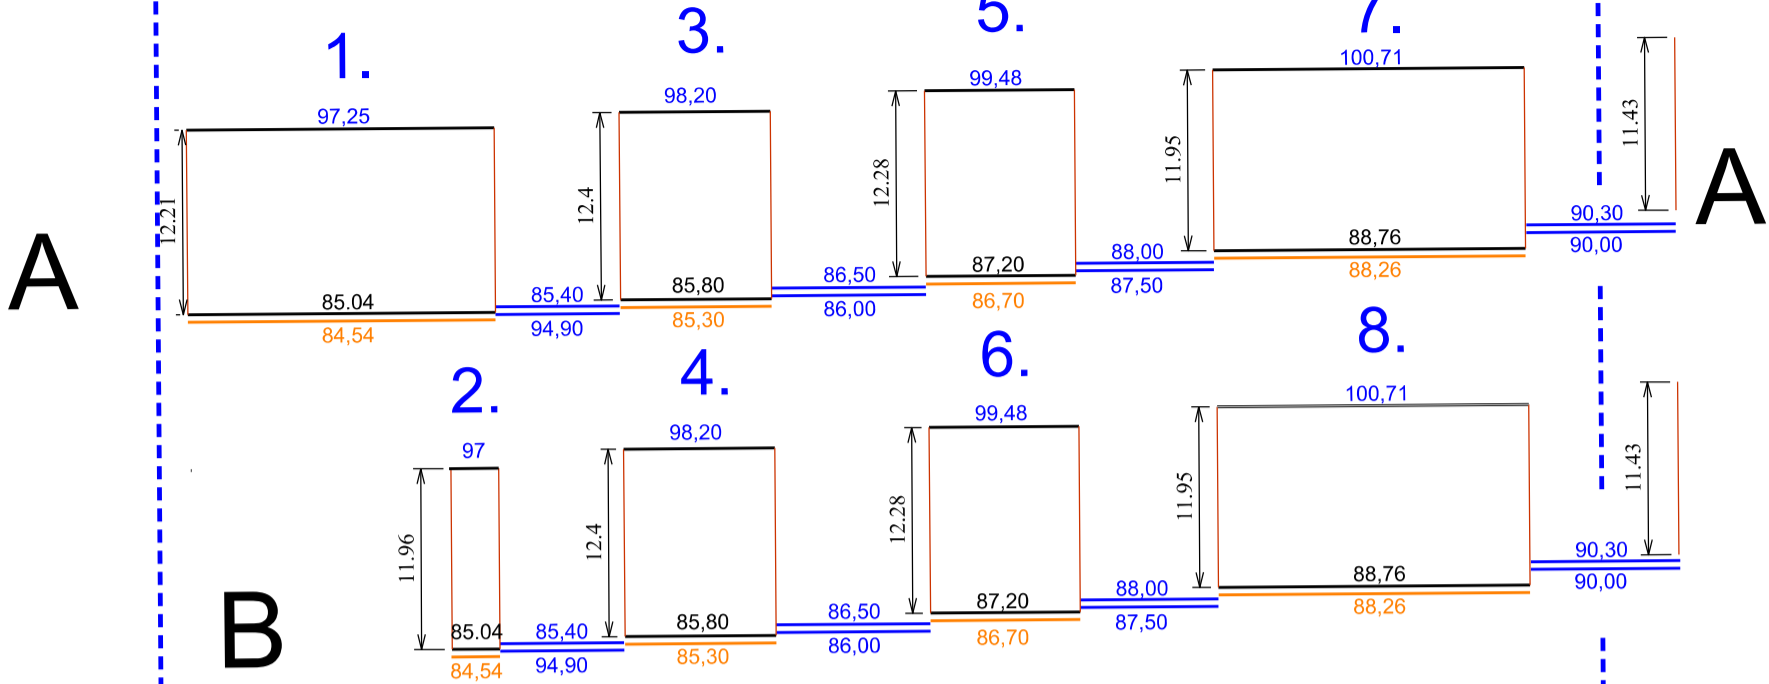

Øki 1.

Øki 1. Øki 2.

Øki 1.

| | | | |
|--|------------|----------------------|------------|
|  Tórshavnar Kommuna Byggi- og býarskipanardeildin | | | |
| Heiti: KMB. Støddir og hæddir á bygifeltum | | | |
| Viðmerking: Øki 1. | | | |
| Skjal nummar: 1. | | Journal nr: 16/00598 | |
| Dagur: | | Mát: 1:500 í A3 | Tekna: MKJ |
| Rættað: | 26.01.2016 | | |