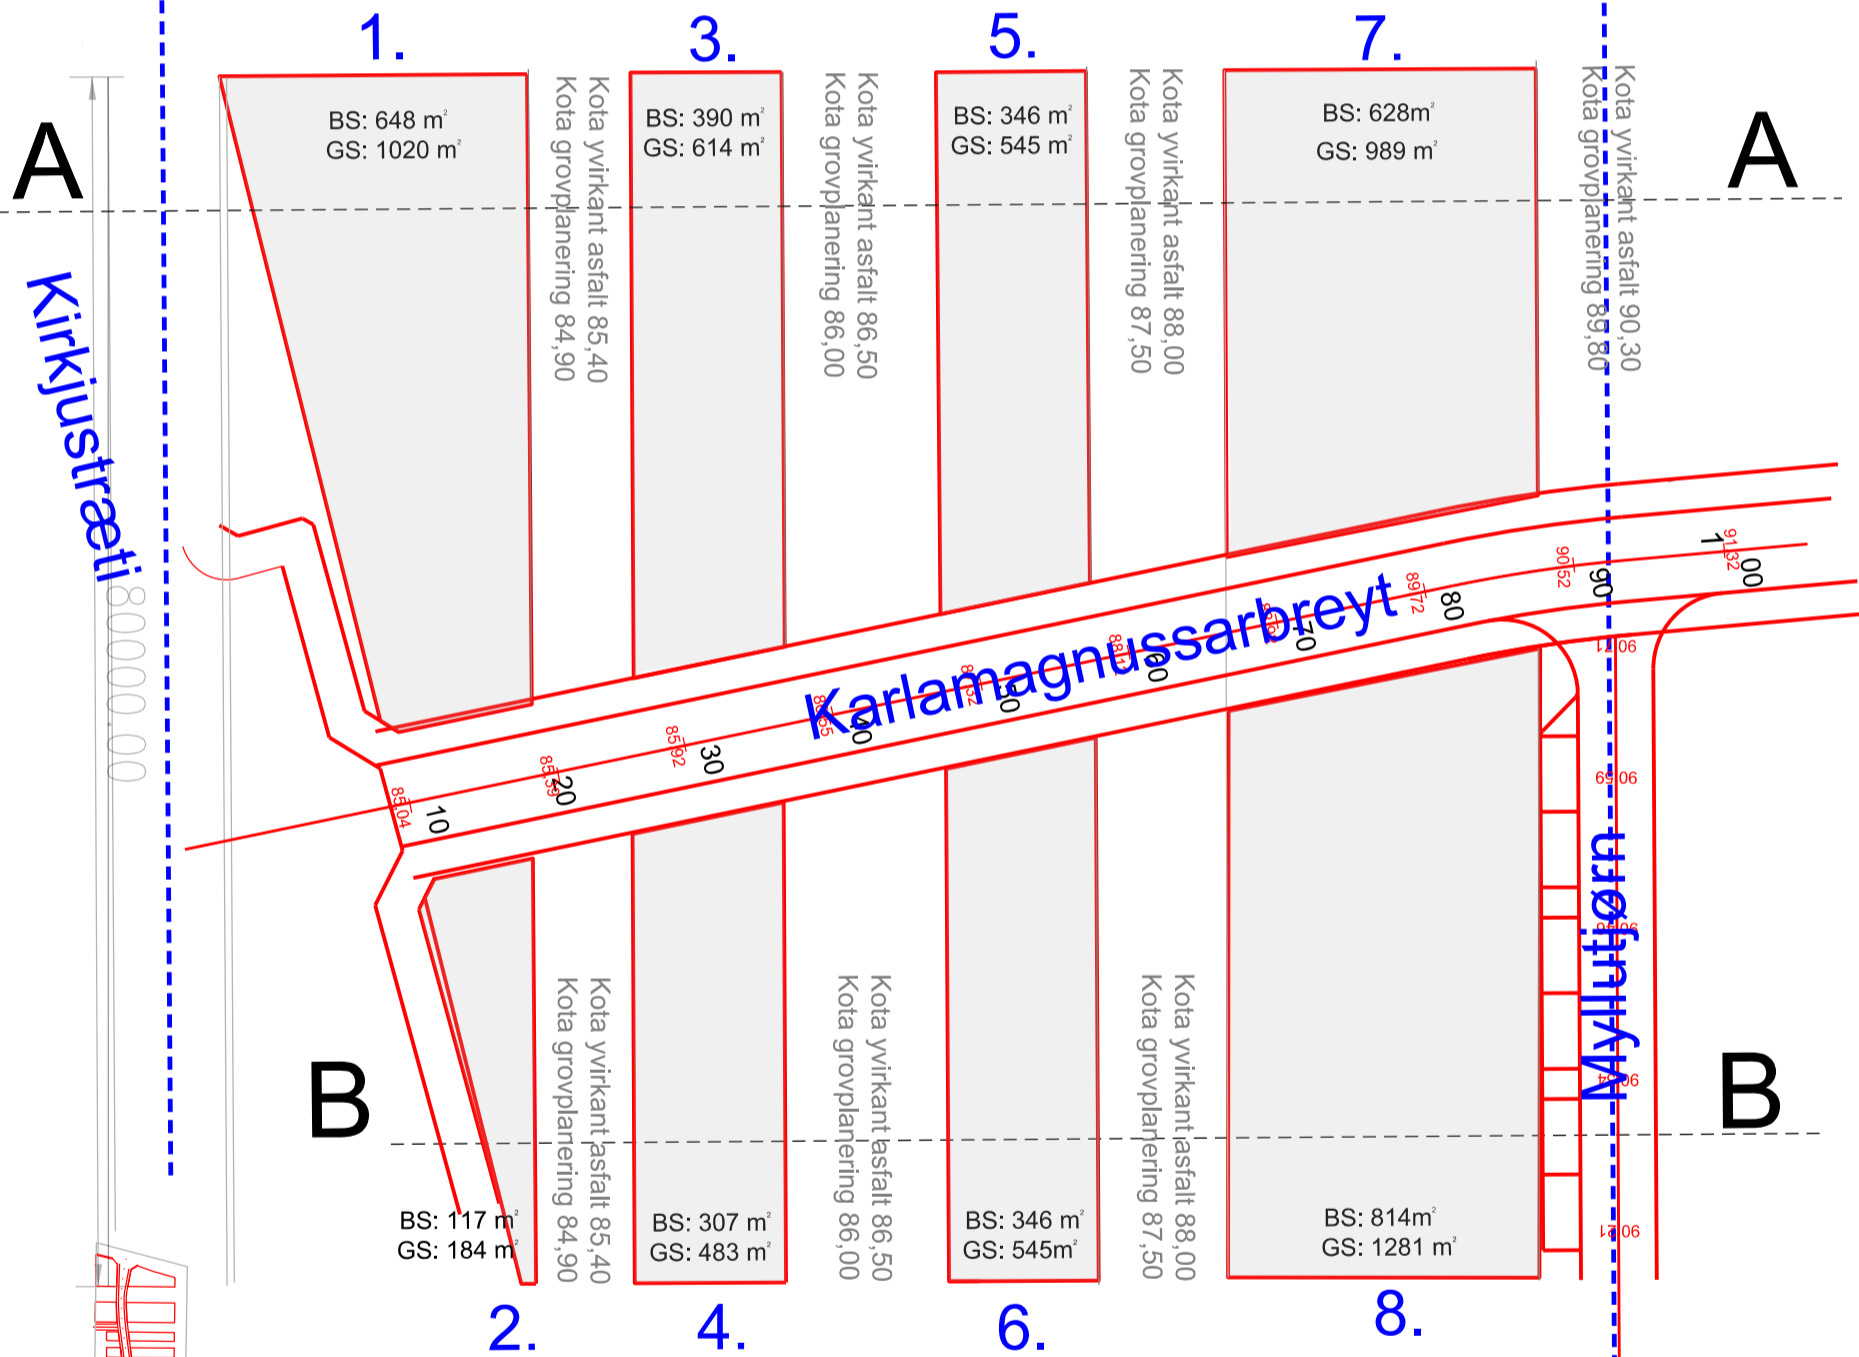

Øki 1.

Øki 1. Øki 2.

Øki 1.

| | | | |
|--|------------|----------------------|------------|
|  Tórshavnar Kommuna Byggi- og býarskipanardeildin | | | |
| Heiti: KMB. Støddir og hæddir á bygifeltum | | | |
| Viðmerking: Øki 1. | | | |
| Skjal nummar: 1. | | Journal nr: 16/00598 | |
| Dagur: | | Mát: 1:500 í A3 | Tekna: MKJ |
| Rættað: | 26.01.2016 | | |