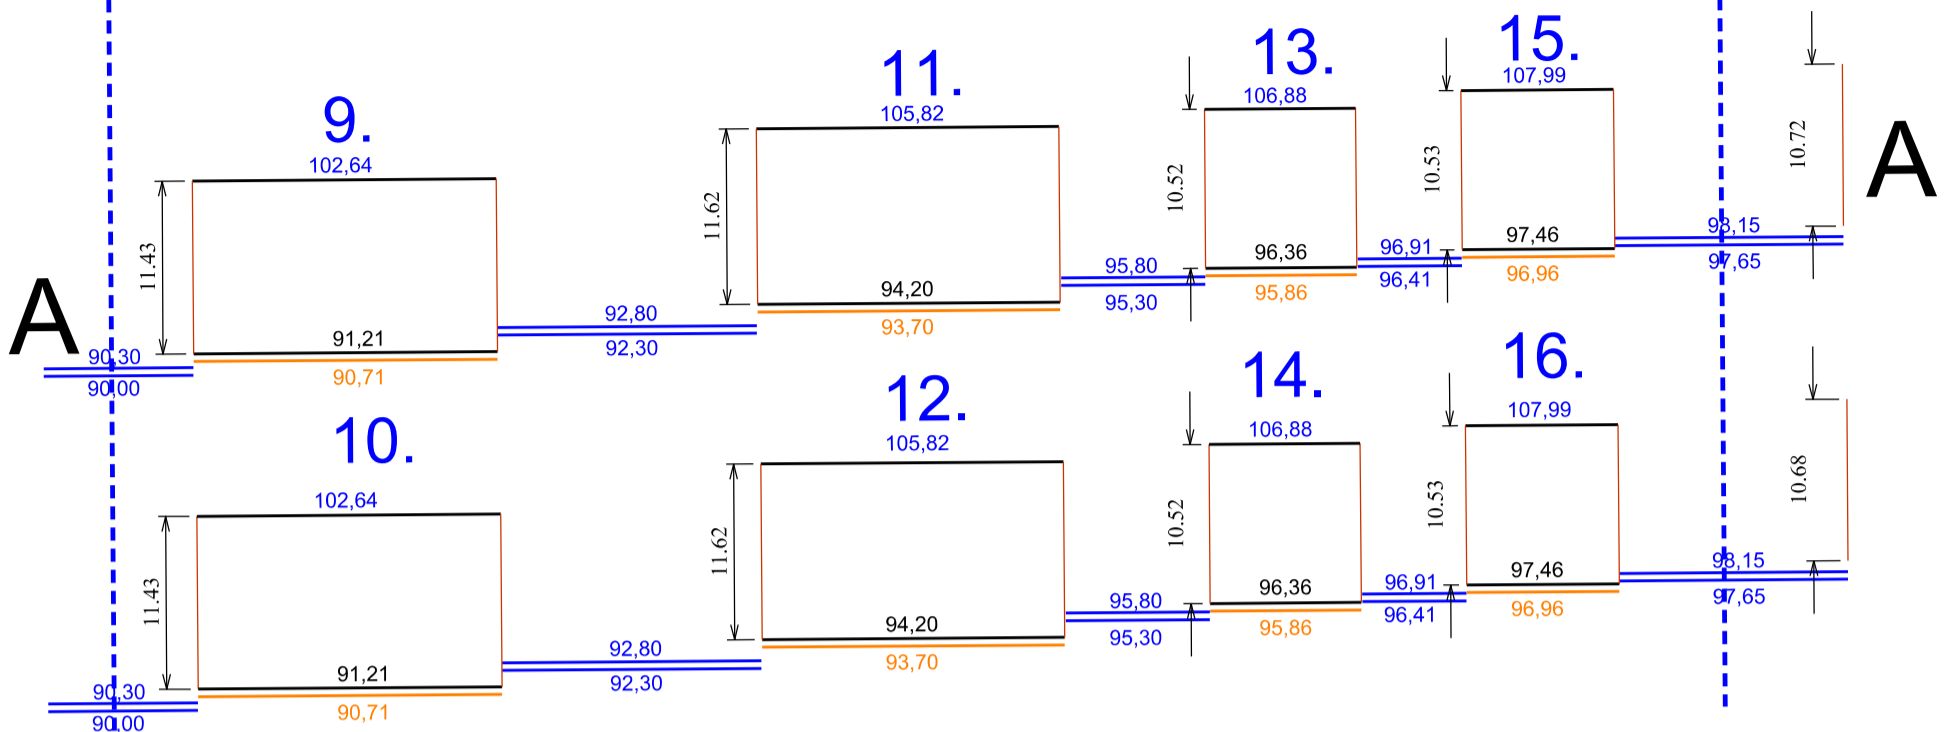

# Øki 2. Øki 3.

Øki 2.

 <b>Tórshavnar Kommuna</b> Byggi- og býarskipanardeildin			
Heiti: KMB. Støddir og hæddir á bygifeltum			
Viðmerking: Øki 2.			
Skjal nummar: 2.		Journal nr: 16/00598	
Dagur:		Mát: 1:500 í A3	Tekna: MKJ
Rættað:	26.01.2016		