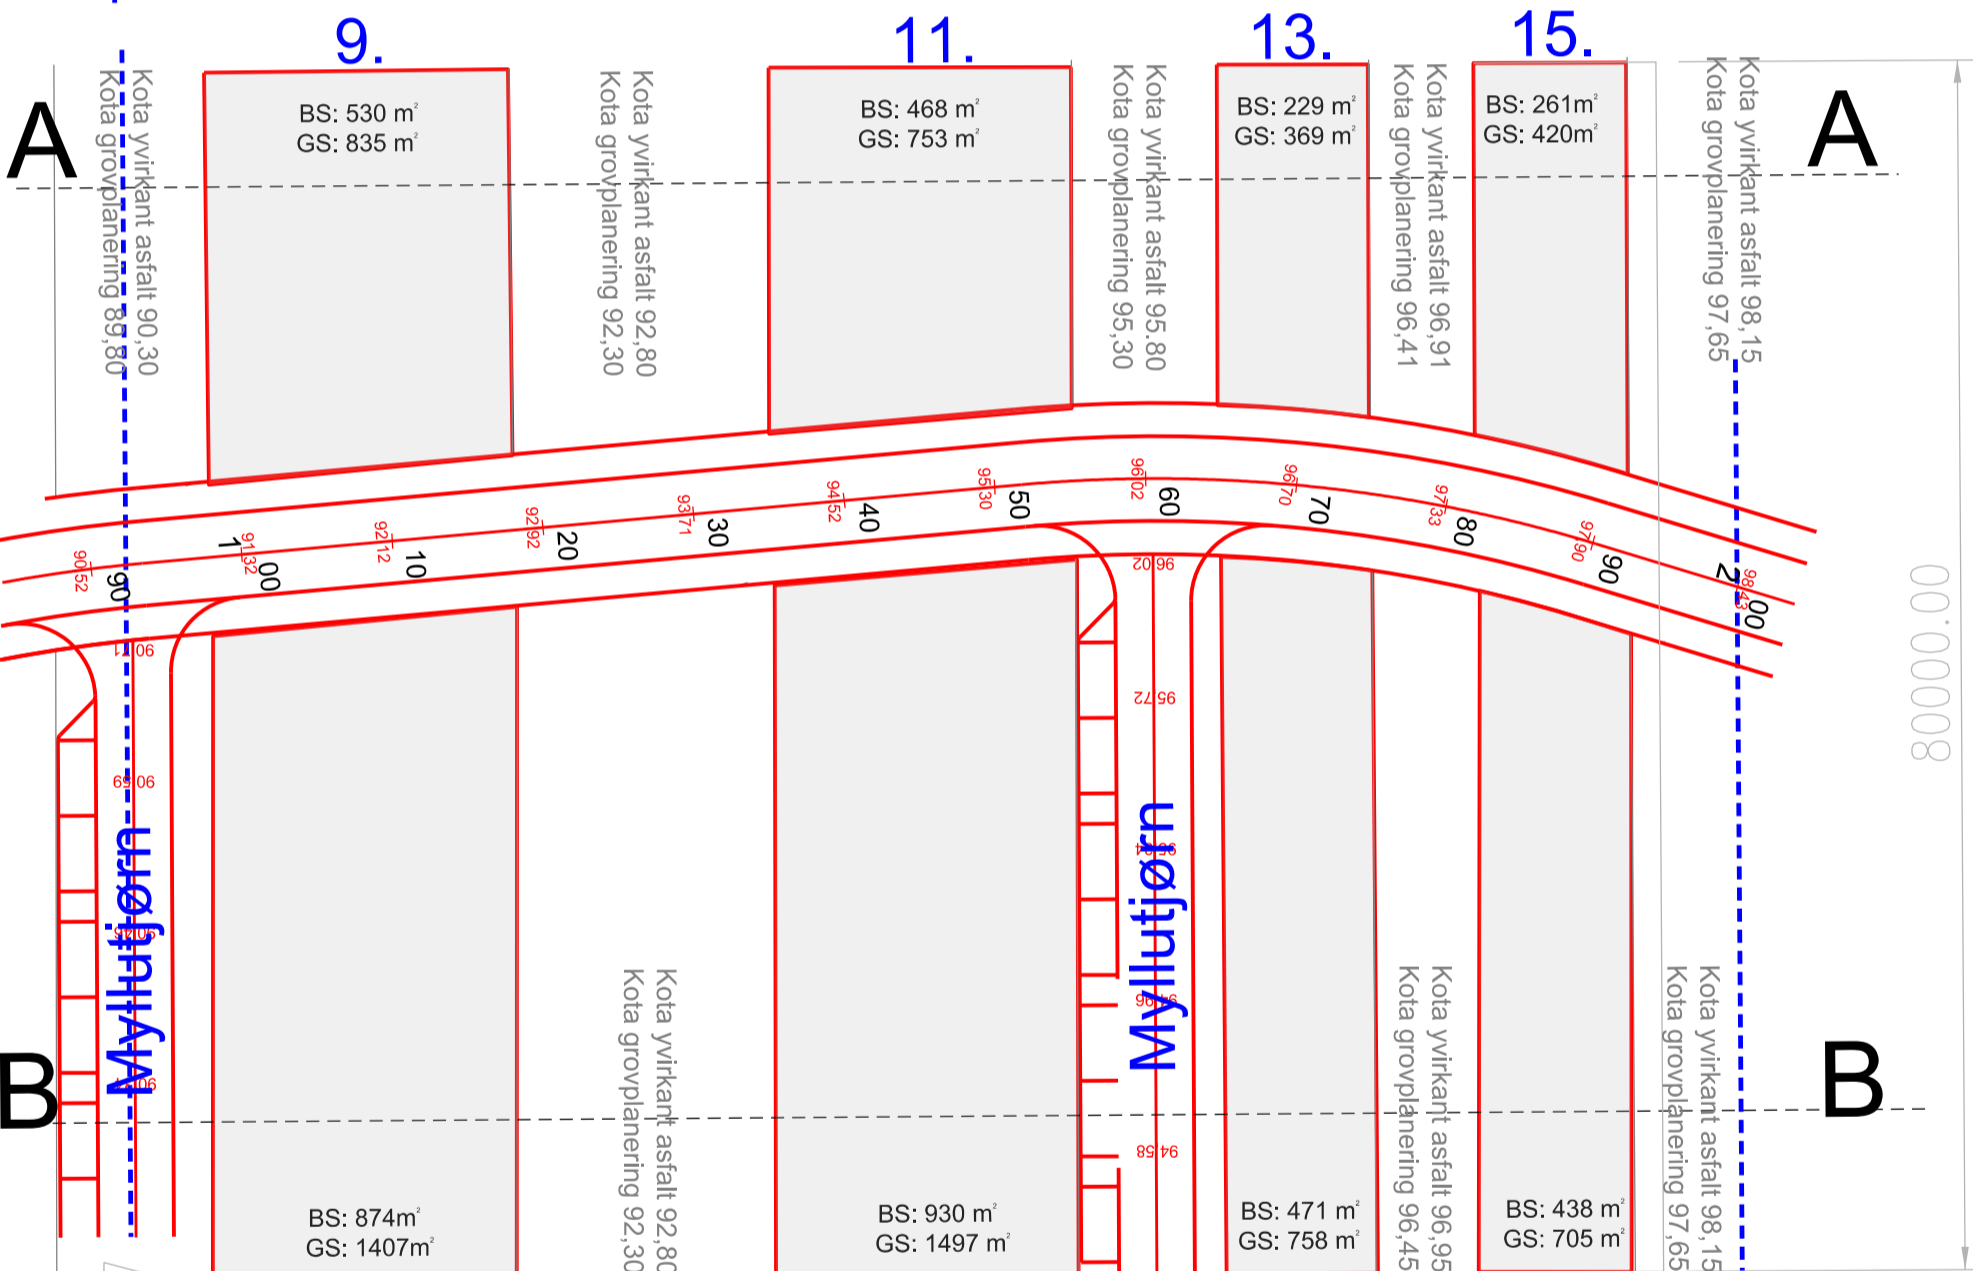

# Øki 2. Øki 3.

Øki 2.

 <b>Tórshavnar Kommuna</b> Byggi- og býarskipanardeildin			
Heiti: KMB. Støddir og hæddir á bygifeltum			
Viðmerking: Øki 2.			
Skjal nummar: 2.		Journal nr: 16/00598	
Dagur:		Mát: 1:500 í A3	Tekna: MKJ
Rættað:	26.01.2016		