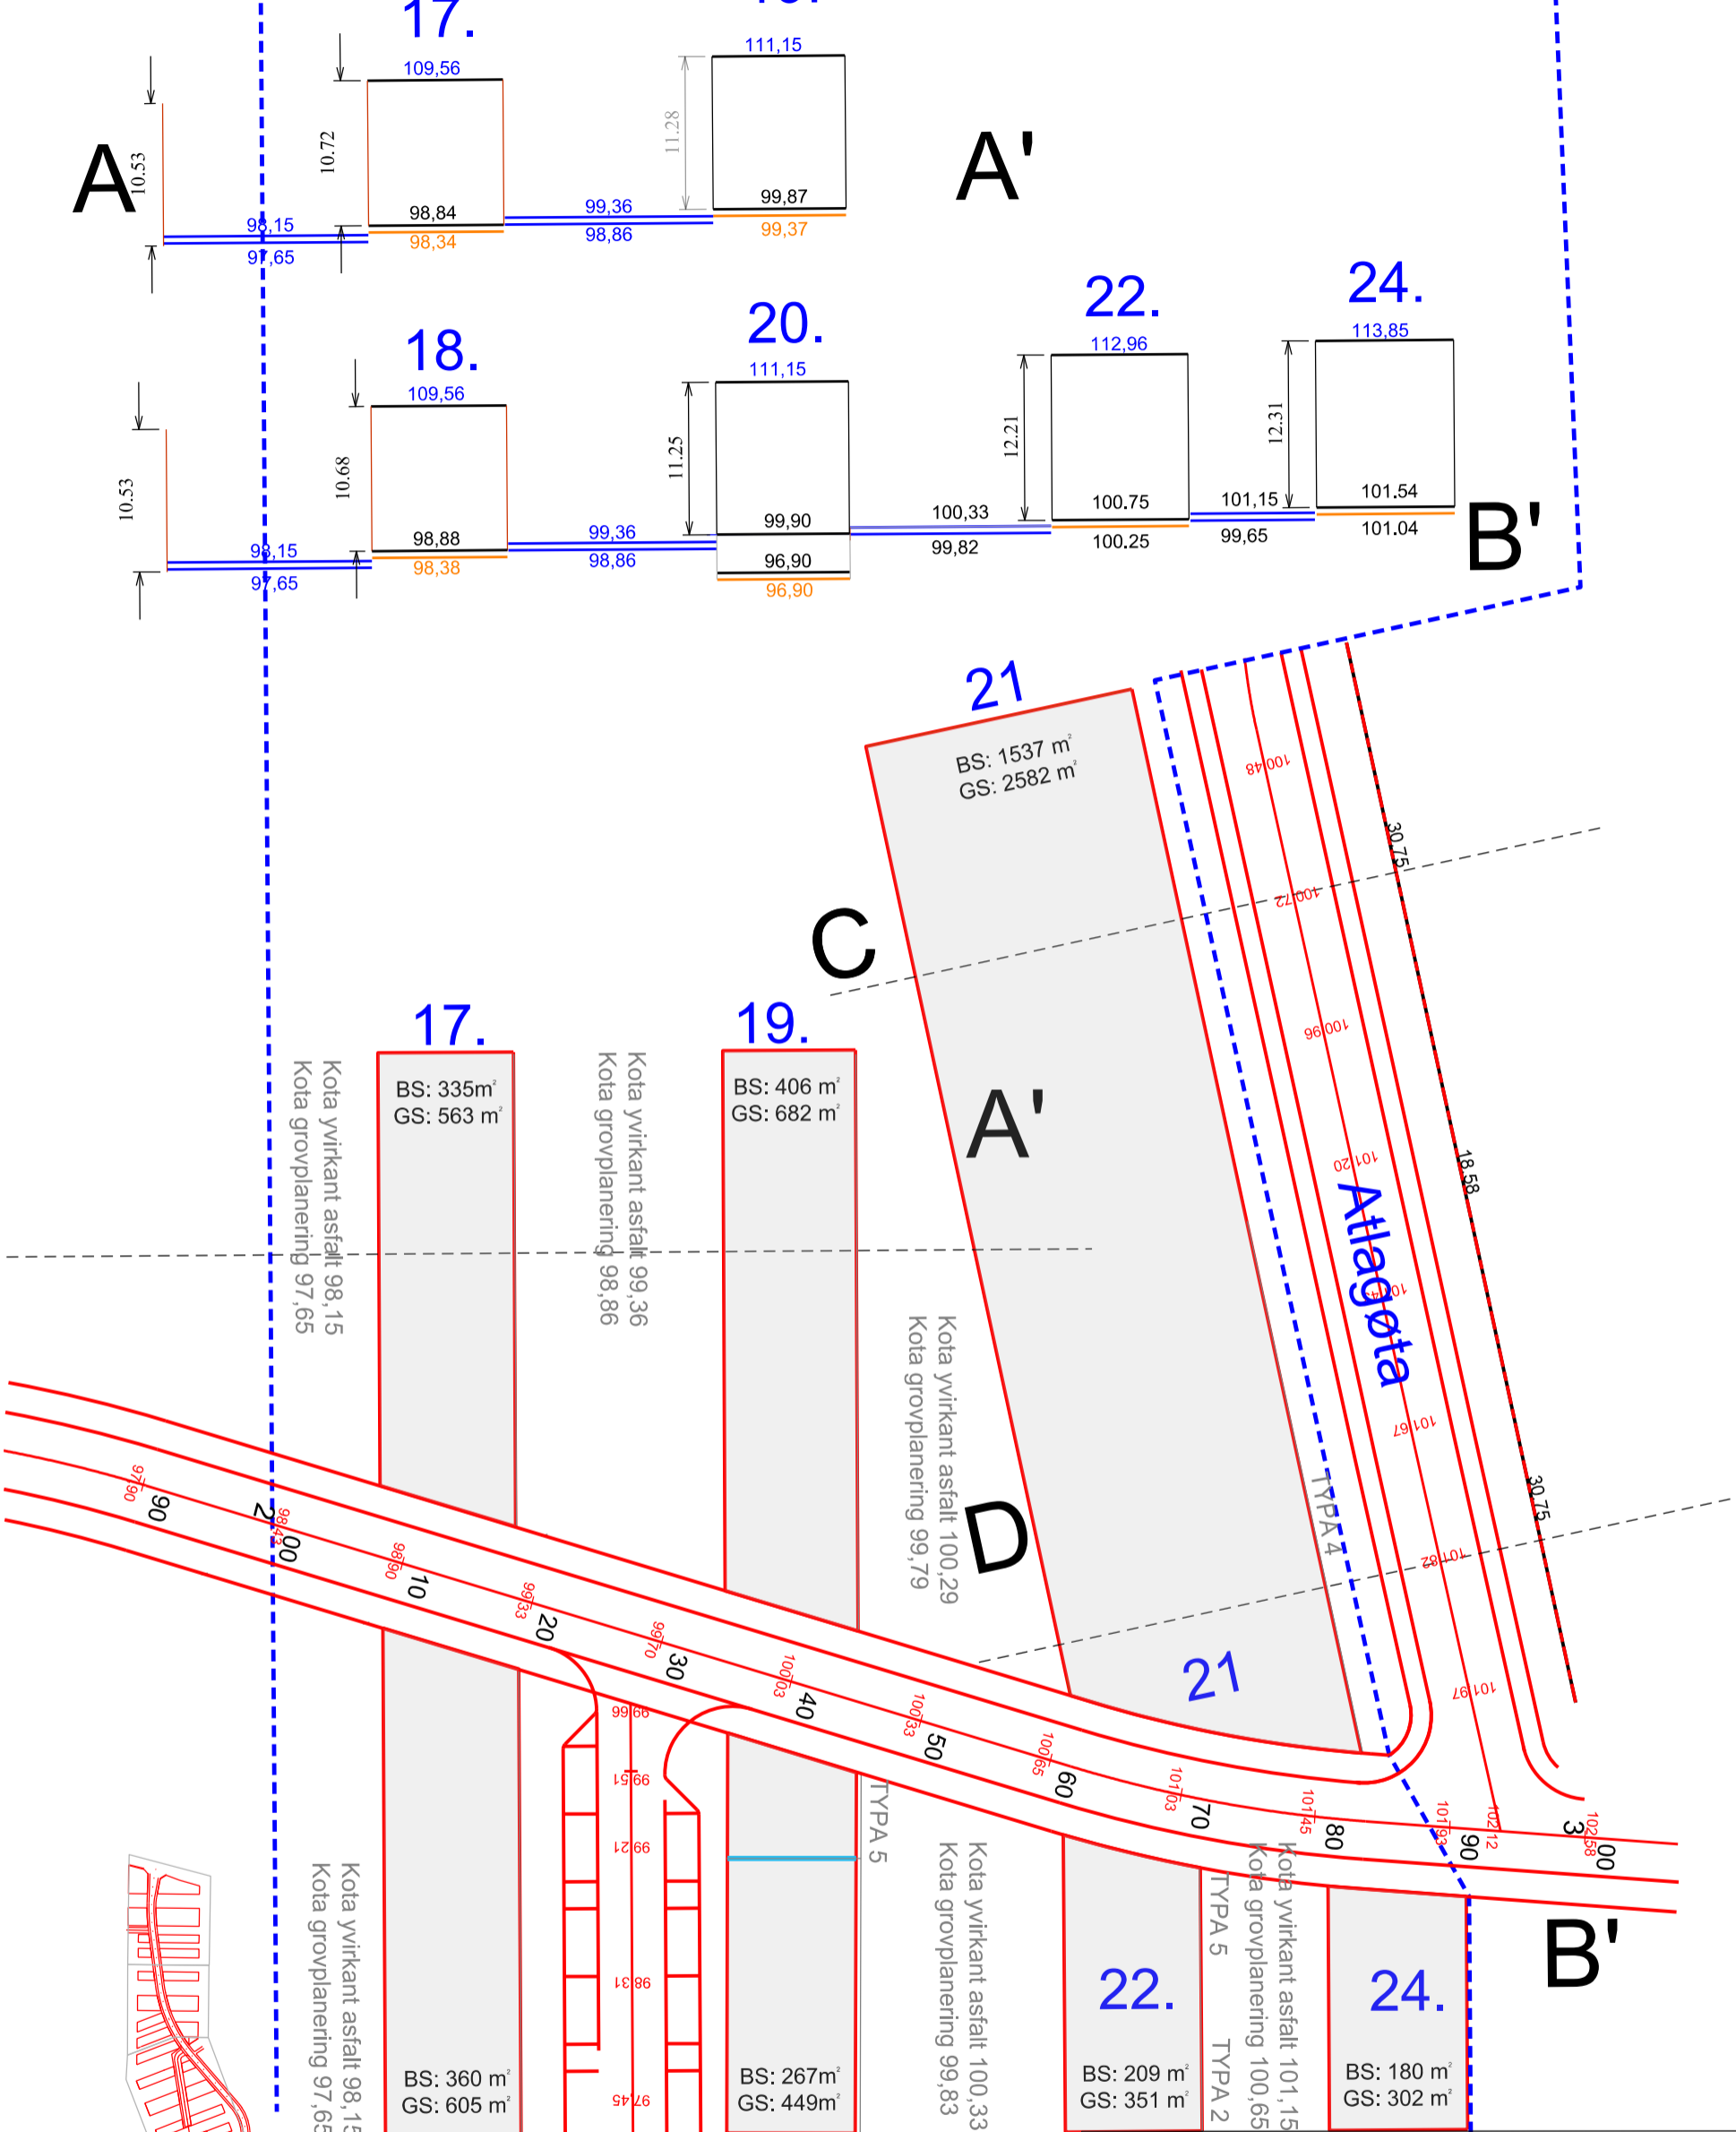

Øki 2. Øki 3.

Øki 3.

 Tórshavnar Kommuna Byggi- og býarskipanardeildin	
Heiti: KMB. Støddir og hæddir á bygifeltum	
Viðmerking: Øki 3.	
Skjal nummar: 3.	Journal nr: 16/00598
Dagur:	Mát: 1:500 í A3 Tekna: MKJ
Rættað: 26.01.2016	

Øki 3.