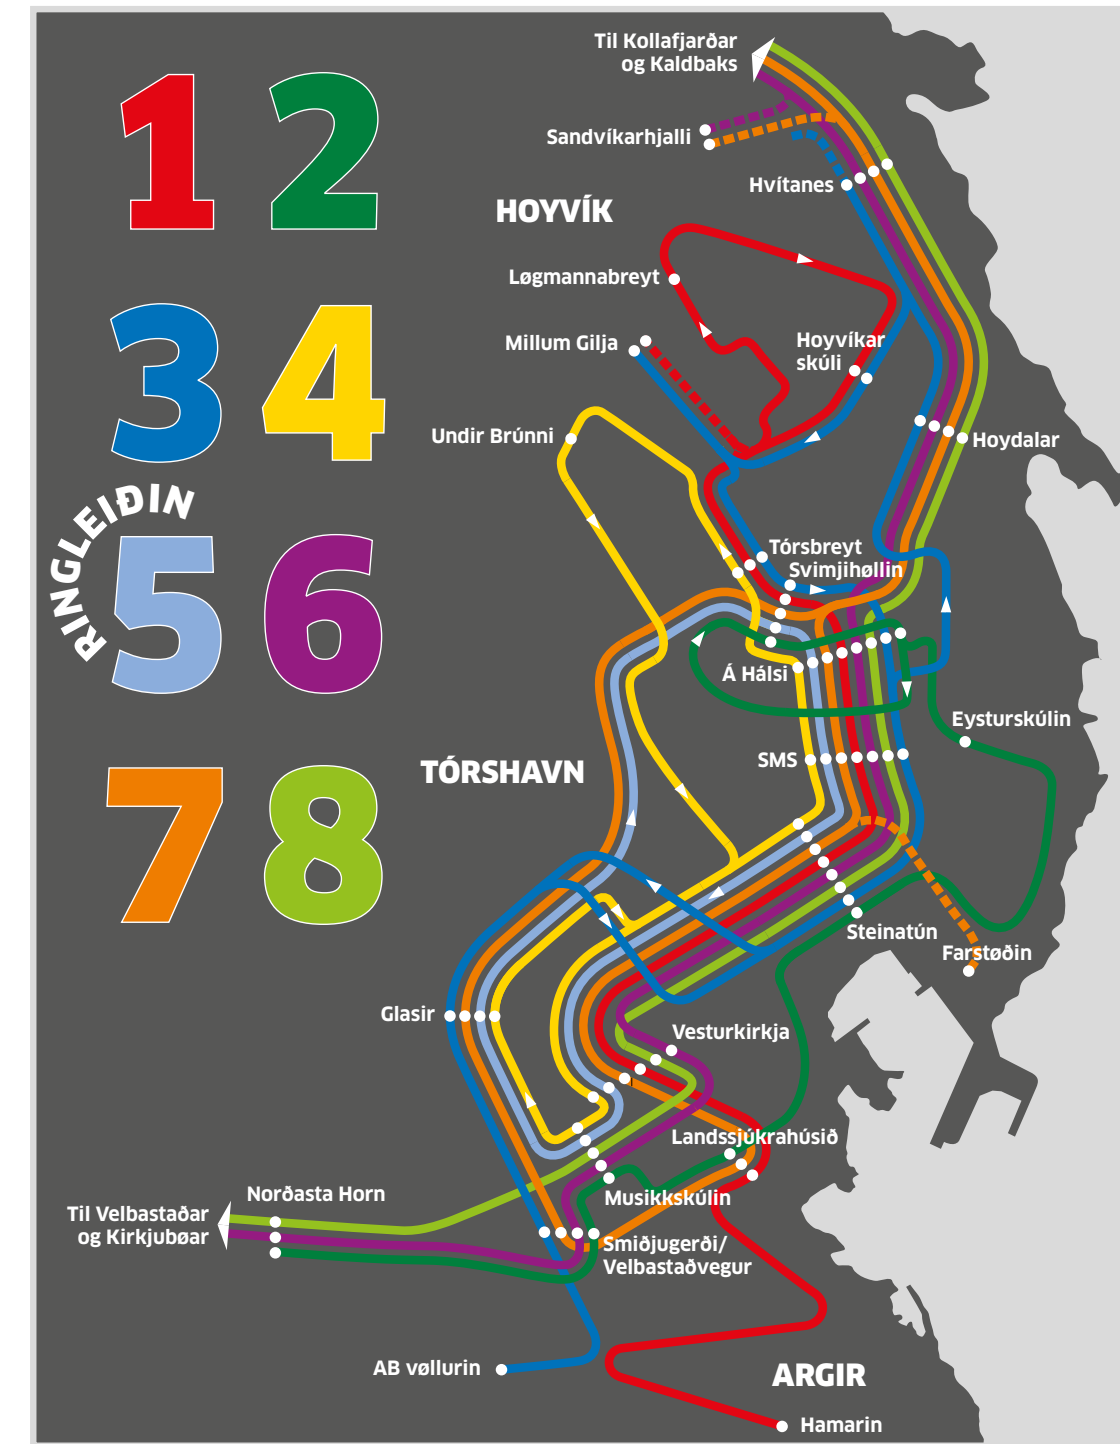

* | Steinatúni er samband við leið 1 og 2
** Höllin á Hálsi er samband við leið 6 kl. 13.42 og 15.46

3

	06.56	07.26	09.26	09.26
	22.41	17.11	22.11	20.11
	MÁN. TIL FRÍ.			
	LEV.			
AB Vøllurin	56	26	26	26
Løkjatún	57	27	27	27
Velbastaðvegur/Folagerði	59	29	29	29
Marknagil (Glafir)	0	30	30	30
Grønlandsvegur/Krosslið	2	32	32	32
Steinatún (suður)	6	36	36	36
SMS	8	38	38	38
Tjaldursvegur (á Hálsi)	9	39	39	39
Oðinshædd	11	41	41	41
Hoydalar	13	43	43	43
Hvitanes	17*	47	47	47
Hoyvíkar Skúli	19	49	49	49
Millum Gilja	22	52	52	52
Berjábrekka	25	55	55	55
Höllin á Hálsi	28	58	58	58
SMS	29	59	59	59
Steinatún (norður)	32	2	2	2
Dalavegur ovast	34	4	4	4
Marknagil (Glafir)	36	6	6	6
Velbastaðvegur/Smiðjugeði	37	7	7	7
Løkjatún	39	9	9	9
AB Vøllurin	41***	11	11	11

* Samband við leið 7 kl. 9.17, 11.17, 13.17, 14.17, 19.17 og 21.17
** Kl. 16.17 koyrir bussurin av Hvitanes víðari niðan á Brennistøðina á Hjalla, restina av túrinum er bussurin seinkaður uml. 5 min.
*** Kl. 7.41 koyrir bussurin víðari niðan á Hamran, kl. 7.56 byrjar bussurin á Hamrinum, síðan niðan á AB Vøllin

4

	07.05	07.35	09.35	09.35
	18.27	22.57	21.57	19.57
	MÁN. TIL FRÍ.			
	LEV.			
Glafir	5	35	35	35
Grønlandsvegur/Krosslið	7	37	37	37
Steinatún (suður)	10	40	40	40
SMS	12	42	42	42
Höllin á Hálsi	13	43	43	43
Berjábrekka	15	45	45	45
Undir Brúnni	17	47	47	47
Varðagøta	20	50	50	50
Tróndargøta	22	52	52	52
Vesturkirkjan	23	53	53	53
Musikkskúlin	25	55	55	55
Glafir	27	57	57	57

5

	07.40	07.51	08.05	08.36	15.36
	07.49	15.05	15.19	14.49	15.47
	BERT SKÚLADAGAR				
Marknagil (Glafir)	51	5	36	36	36
Vestari Ringvegur/Oyggjarvegur	53	7	38	38	38
Norðurlandahúsið	54	8	39	39	39
Höllin á Hálsi	40	55	9	40	40
SMS	42	57	11	42	42
Steinatún (norður)	44	0	14	45	45
Vesturkirkja	46	2	16	46	46
Musikkskúlin	47	3	17	47	47
Marknagil (Glafir)	49	5	19	49	49

6

	06.43	06.48	07.09	07.15	08.15	08.15	09.30	10.16	12.47	13.13	15.12	15.45	16.15	16.48	17.44	19.00	21.00
	07.09	07.14	07.40	08.10	09.03	10.03	10.08	12.13	13.10	15.06	16.40	16.11	16.53	17.39	18.35	20.46	22.46
	MÁNADAG TIL FRÍGGJADAG																
Kirkjubøur (við kirkjuna)									12.47***								
Velbastaður (skúlin)									13.00								
Kirkjubøur (við kirkjuna)			07.09			08.15	09.30	10.16	13.10	13.13	15.12		16.15			19.00	21.00
Velbastaður (skúlin)			07.19			08.25	09.40	10.26	13.23	15.22	15.25		16.25			19.10	21.10
Velbastaður (frískúlin)																	
Norðasta Horn			07.26			08.34	09.49	10.33	13.30	15.34	16.34					19.17	21.17
Norðasta Horn (fráferð)						08.36**	09.51**				16.36**						
Velbastaður (skúlin)							09.58				16.43						
Kirkjubøur (við kirkjuna)						08.46	10.08				16.53						
Musikkskúlin			07.30					10.37	13.34	15.38						19.21	21.21
Vesturkirkja			07.31					10.38	13.35	15.39						19.23	21.23
Steinatún (suður)	06.48	07.34						10.40	13.38	15.42						19.26	21.26
SMS	06.50	07.37						10.43	13.41	15.45						19.28	21.28
Höllin á Hálsi	06.51	07.40						10.44	13.42**	15.46**						19.29	21.29
Hoydalar	06.53							10.47	13.44	15.48						19.31	21.31
Hvitanes	06.55							10.49	13.46	15.50						19.33	21.33
Sandvíkarhjálli								10.52									
Kaldbaksbotnur	07.06*							11.03	13.54	15.58						19.41	21.41
Kaldbak (skúlin)	07.14							11.10	14.03	16.05						19.48	21.48
Kaldbak (skúlin)				07.15	08.15	09.15		11.15	14.08					16.48	17.44	19.55	21.55
Kaldbaksbotnur				07.22	08.22	09.22		11.22	14.15					16.55	17.51	20.02	22.02
Sandvíkarhjálli								11.33	14.26					17.06			
Hoydalar			07.31	08.31	09.31			11.38	14.31					17.11	17.59	20.10	22.10
Höllin á Hálsi			07.33	08.33	09.33			11.40	14.33					17.13	18.02	20.13	22.13
SMS								11.42	14.35					17.16			
Höllin á Hálsi								11.44	14.37					17.18			
Hoydalar								11.46	14.39					17.20			
Hvitanes								11.48	14.41					17.22			
Sandvíkarhjálli								11.50	14.43					17.24			
Kaldbaksbotnur								11.52	14.45					17.26			
Kaldbak (skúlin)								11.54	14.47					17.28			
SMS								11.56	14.49					17.30			
Steinatún (norður)	06.43		07.35					11.42	14.35					18.04	20.15	22.15	
Vesturkirkja	06.45		07.40					11.47	14.40					18.09	20.20	22.20	
Musikkskúlin	06.48		07.41