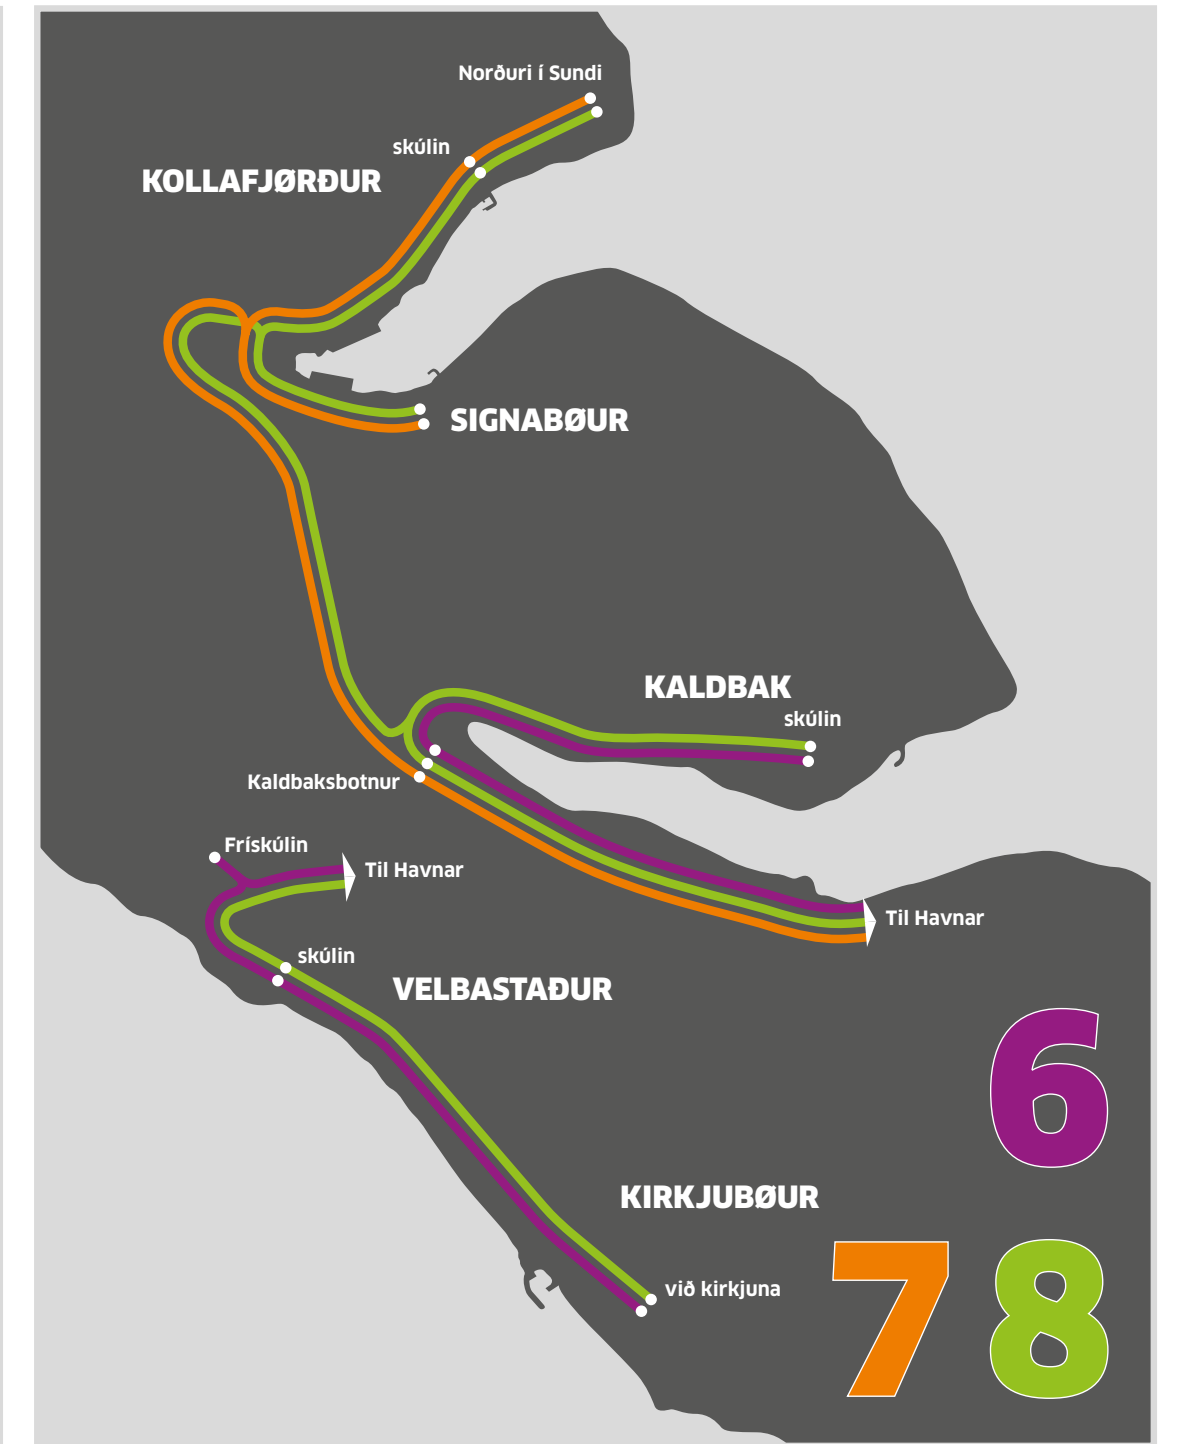

* | Steinatúni er samband við leið 1 og 2
** Höllin á Hálsi er samband við leið 6 kl. 13.42 og 15.46

3

	06.56	07.26	09.26	09.26
	22.41	17.11	22.11	20.11
	MÁN. TIL FRÍ.			
	LEV.			
AB Vøllurin	56	26	26	26
Løkjatún	57	27	27	27
Velbastaðvegur/Folagerði	59	29	29	29
Marknagil (Glafir)	0	30	30	30
Grønlandsvegur/Krosslið	2	32	32	32
Steinatún (suður)	6	36	36	36
SMS	8	38	38	38
Tjaldursvegur (á Hálsi)	9	39	39	39
Oðinshædd	11	41	41	41
Hoydalar	13	43	43	43
Hvitanes	17*	47	47	47
Hoyvíkar Skúli	19	49	49	49
Millum Gilja	22	52	52	52
Berjábrekka	25	55	55	55
Höllin á Hálsi	28	58	58	58
SMS	29	59	59	59
Steinatún (norður)	32	2	2	2
Dalavegur ovast	34	4	4	4
Marknagil (Glafir)	36	6	6	6
Velbastaðvegur/Smiðjugeði	37	7	7	7
Løkjatún	39	9	9	9
AB Vøllurin	41***	11	11	11

* Samband við leið 7 kl. 9.17, 11.17, 13.17, 14.17, 19.17 og 21.17
** Kl. 16.17 koyrir bussurin av Hvitanes víðari niðan á Brennistøðina á Hjalla, restina av túrinum er bussurin seinkaður uml. 5 min.
*** Kl. 7.41 koyrir bussurin víðari niðan á Hamran, kl. 7.56 byrjar bussurin á Hamrinum, síðan niðan á AB Vøllin

4

	07.05	07.35	09.35	09.35
	18.27	22.57	21.57	19.57
	MÁN. TIL FRÍ.			
	LEV.			
Glafir	5	35	35	35
Grønlandsvegur/Krosslið	7	37	37	37
Steinatún (suður)	10	40	40	40
SMS	12	42	42	42
Höllin á Hálsi	13	43	43	43
Berjábrekka	15	45	45	45
Undir Brúnni	17	47	47	47
Varðagøta	20	50	50	50
Tróndargøta	22	52	52	52
Vesturkirkjan	23	53	53	53
Musikkskúlin	25	55	55	55
Glafir	27	57	57	57

5

	07.40	07.51	08.05	08.36	15.36
	07.49	15.05	15.19	14.49	15.47
	BERT SKÚLADAGAR				
Marknagil (Glafir)	51	5	36	36	36
Vestari Ringvegur/Oyggjarvegur	53	7	38	38	38
Norðurlandahúsið	54	8	39	39	39
Höllin á Hálsi	40	55	9	40	40
SMS	42	57	11	42	42
Steinatún (norður)	44	0	14	45	45
Vesturkirkja	46	2	16	46	46
Musikkskúlin	47	3	17	47	47
Marknagil (Glafir)	49	5	19	49	49

6

	06.43	06.48	07.09	07.15	08.15	08.15	09.30	10.16	12.47	13.13	15.12	15.45	16.15	16.48	17.44	19.00	21.00
	07.09	07.14	07.40	08.10	09.03	10.03	10.08	12.13	13.10	15.06	16.40	16.11	16.53	17.39	18.35	20.46	22.46
	MÁNADAG TIL FRÍGGJADAG																
Kirkjubøur (við kirkjuna)									12.47***								
Velbastaður (skúlin)									13.00								
Kirkjubøur (við kirkjuna)			07.09			08.15	09.30	10.16	13.10	13.13	15.12		16.15			19.00	21.00
Velbastaður (skúlin)			07.19			08.25	09.40	10.26	13.23	15.22	15.25		16.25			19.10	21.10
Velbastaður (frískúlin)																	
Norðasta Horn			07.26			08.34	09.49	10.33	13.30	15.34	16.34					19.17	21.17
Norðasta Horn (fráferð)						08.36**	09.51**				16.36**						
Velbastaður (skúlin)							09.58				16.43						
Kirkjubøur (við kirkjuna)						08.46	10.08				16.53						
Musikkskúlin			07.30					10.37	13.34	15.38						19.21	21.21
Vesturkirkja			07.31					10.38	13.35	15.39						19.23	21.23
Steinatún (suður)	06.48	07.34						10.40	13.38	15.42						19.26	21.26
SMS	06.50	07.37						10.43	13.41	15.45						19.28	21.28
Höllin á Hálsi	06.51	07.40						10.44	13.42**	15.46**						19.29	21.29
Hoydalar	06.53							10.47	13.44	15.48						19.31	21.31
Hvitanes	06.55							10.49	13.46	15.50						19.33	21.33
Sandvíkarhjálli								10.52									
Kaldbaksbotnur	07.06*							11.03	13.54	15.58						19.41	21.41
Kaldbak (skúlin)	07.14							11.10	14.03	16.05						19.48	21.48
Kaldbak (skúlin)				07.15	08.15	09.15		11.15	14.08					16.48	17.44	19.55	21.55
Kaldbaksbotnur				07.22	08.22	09.22		11.22	14.15					16.55	17.51	20.02	22.02
Sandvíkarhjálli								11.33	14.26					17.06			
Hoydalar			07.31	08.31	09.31			11.38	14.31					17.11	17.59	20.10	22.10
Höllin á Hálsi			07.33	08.33	09.33			11.40	14.33					17.13	18.02	20.13	22.13
SMS								11.42	14.35					17.16			
Höllin á Hálsi								11.44	14.37					17.18			
Hoydalar								11.46	14.39					17.20			
Hvitanes								11.48	14.41					17.22			
Sandvíkarhjálli								11.50	14.43					17.24			
Kaldbaksbotnur								11.52	14.45					17.26			
Kaldbak (skúlin)								11.54	14.47					17.28			
SMS								11.56	14.49					17.30			
Steinatún (norður)	06.43		07.35					11.42	14.35					18.04	20.15	22.15	
Vesturkirkja	06.45		07.40					11.47	14.40					18.09	20.20	22.20	
Musikkskúlin	06.48		07.41