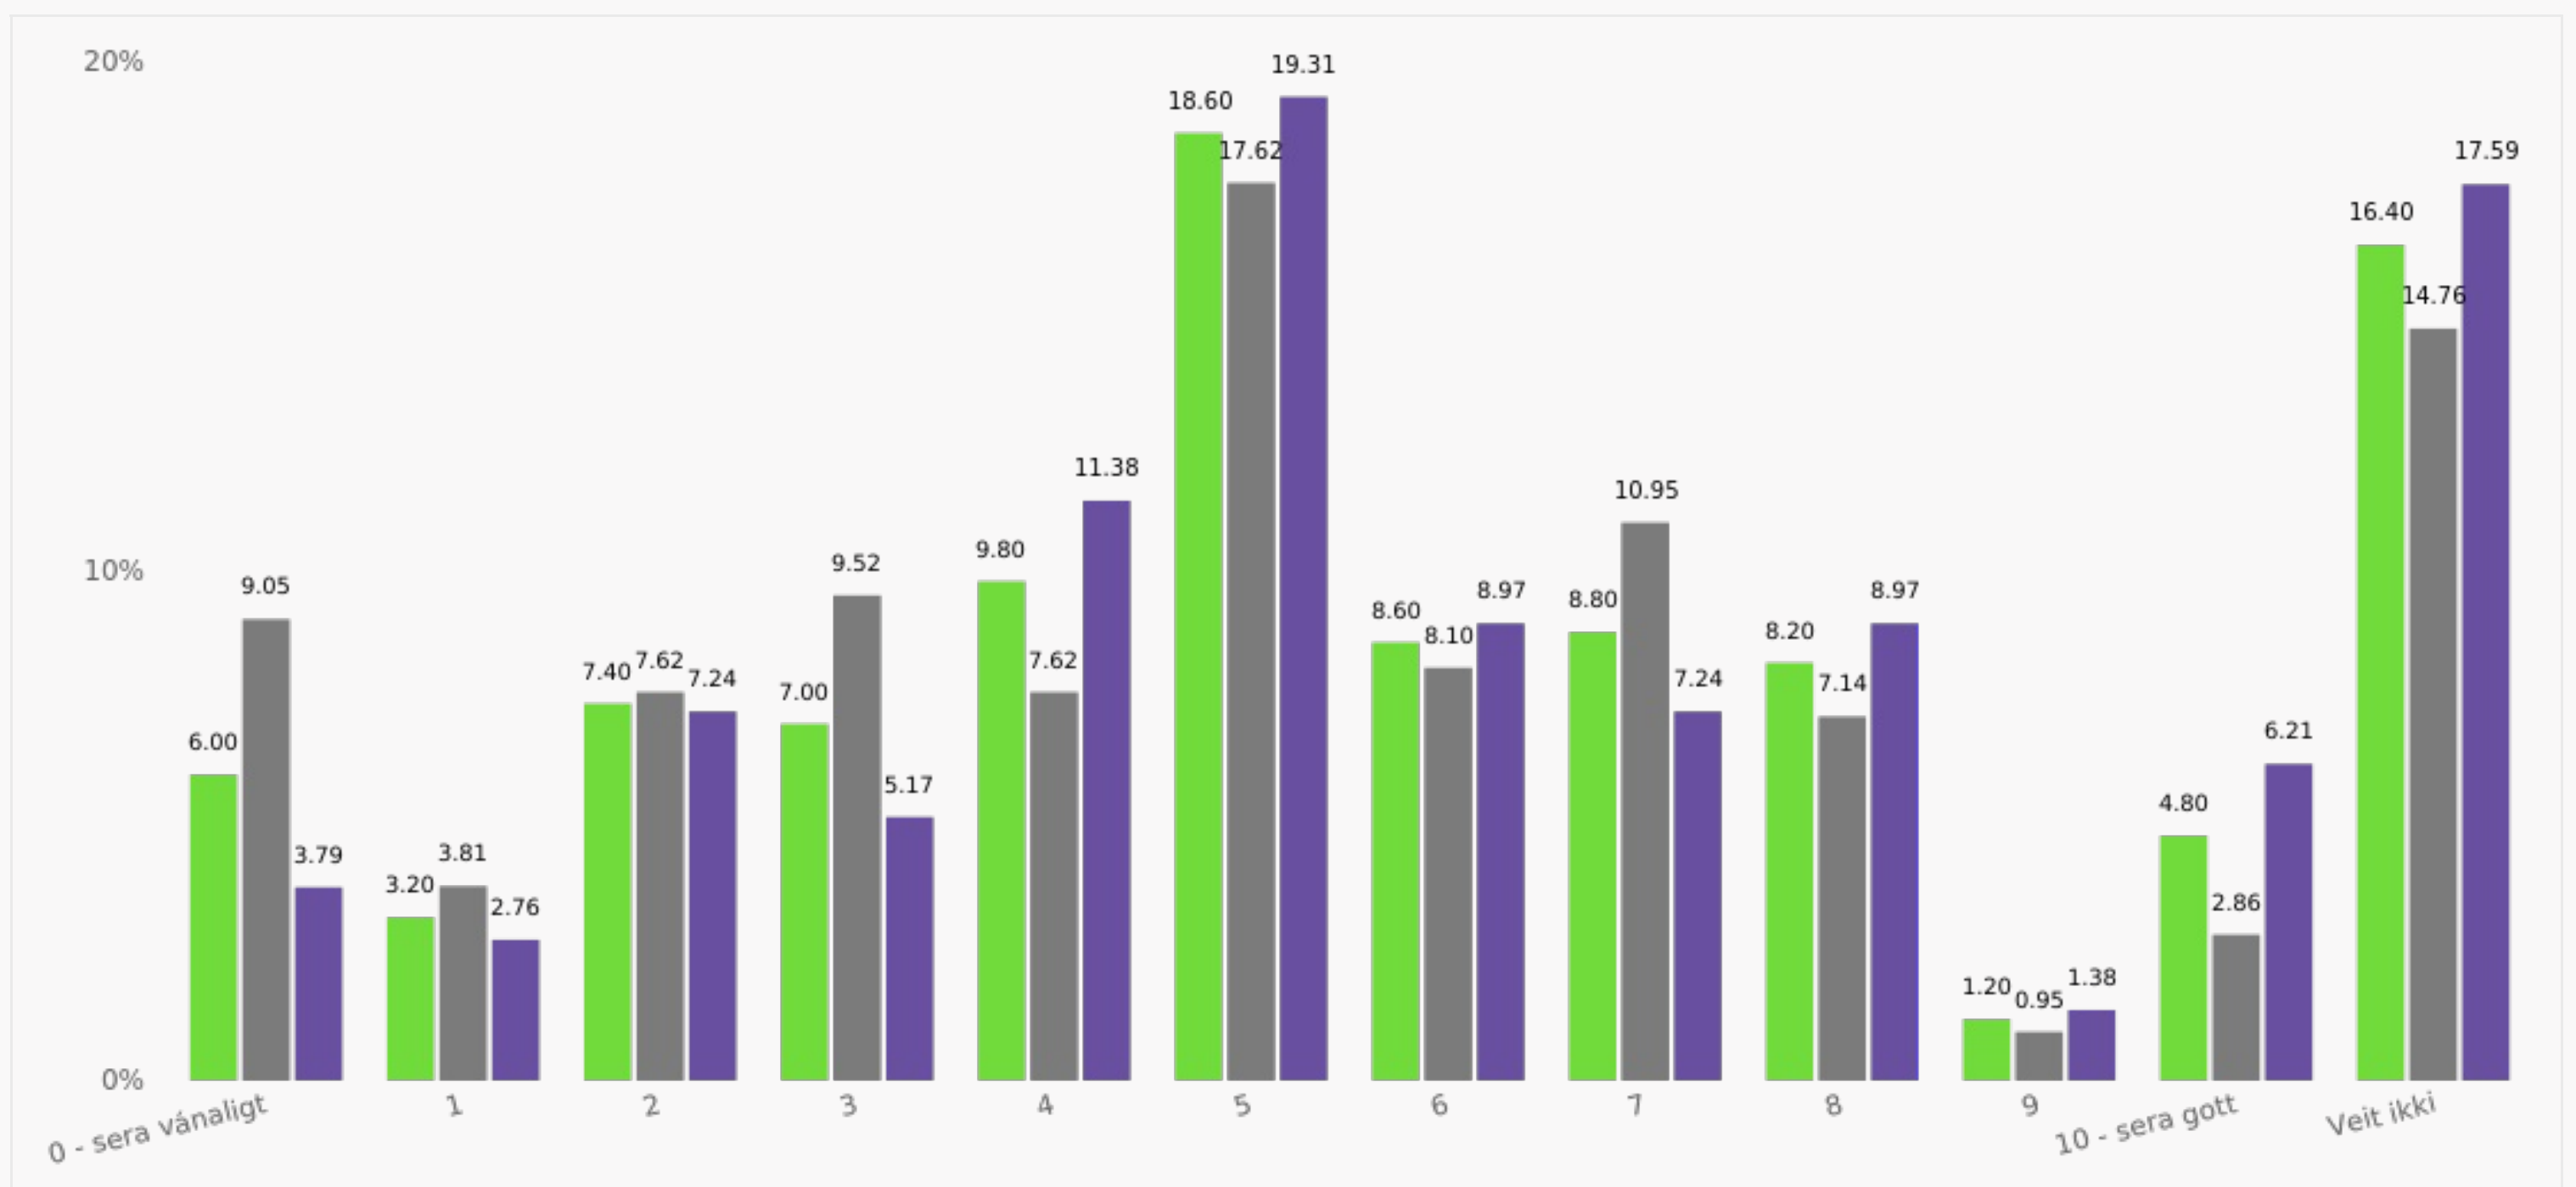

Q5 Single Choice

Á einum skala frá 1-10 hvussu metir tú úrvalið av tilfari, sum verður heintað til endurvinnu í tíni kommunu?

● Everybody (500)

● Tórshav... (210)

● Restin ... (290)

	Everybody (500)	Tórshav... (210)	Restin ... (290)
0 - sera vánaligt	6.00%	9.05%	3.79%
1	3.20%	3.81%	2.76%
2	7.40%	7.62%	7.24%
3	7.00%	9.52%	5.17%
4	9.80%	7.62%	11.38%
5	18.60%	17.62%	19.31%
6	8.60%	8.10%	8.97%
7	8.80%	10.95%	7.24%
8	8.20%	7.14%	8.97%
9	1.20%	0.95%	1.38%
10 - sera gott	4.80%	2.86%	6.21%
Veit ikki	16.40%	14.76%	17.59%