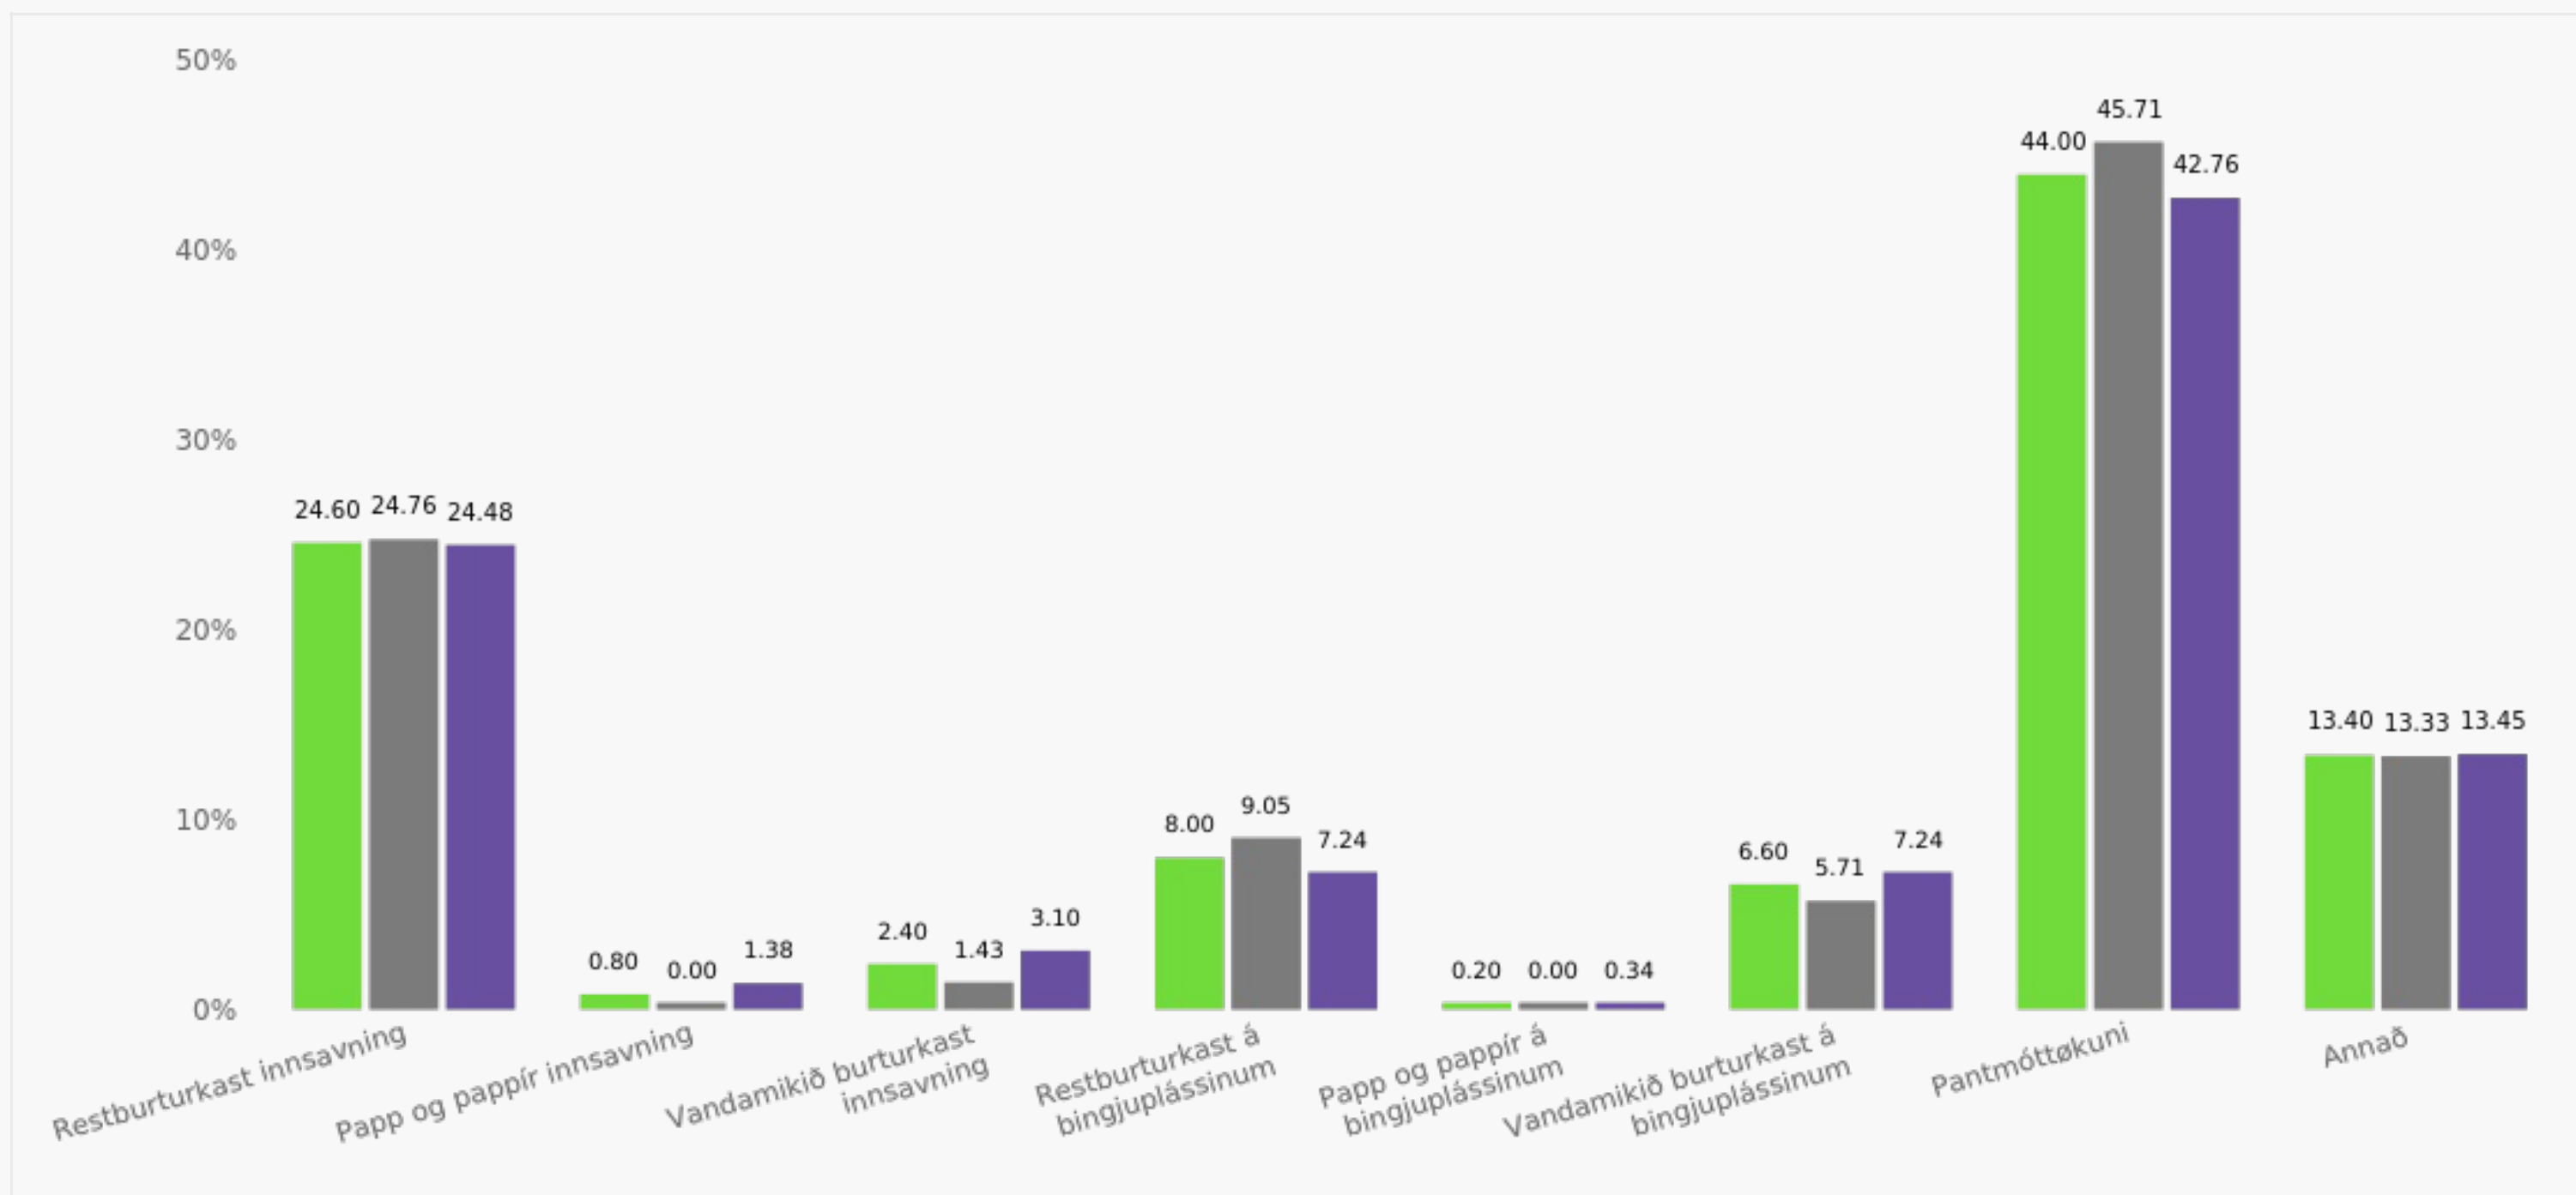

Aluminiumsdósir

● Everybody (500)

● Tórshav... (210)

● Restin ... (290)

Category	Everybody (500)	Tórshavn (210)	Restin (290)
Restburturkast innsavning	24.60%	24.76%	24.48%
Papp og pappír innsavning	0.80%	0.00%	1.38%
Vandamikið burturkast innsavning	2.40%	1.43%	3.10%
Restburturkast á bingjuplássinum	8.00%	9.05%	7.24%
Papp og pappír á bingjuplássinum	0.20%	0.00%	0.34%
Vandamikið burturkast á bingjuplássinum	6.60%	5.71%	7.24%
Pantmóttøkuni	44.00%	45.71%	42.76%
Annað	13.40%	13.33%	13.45%