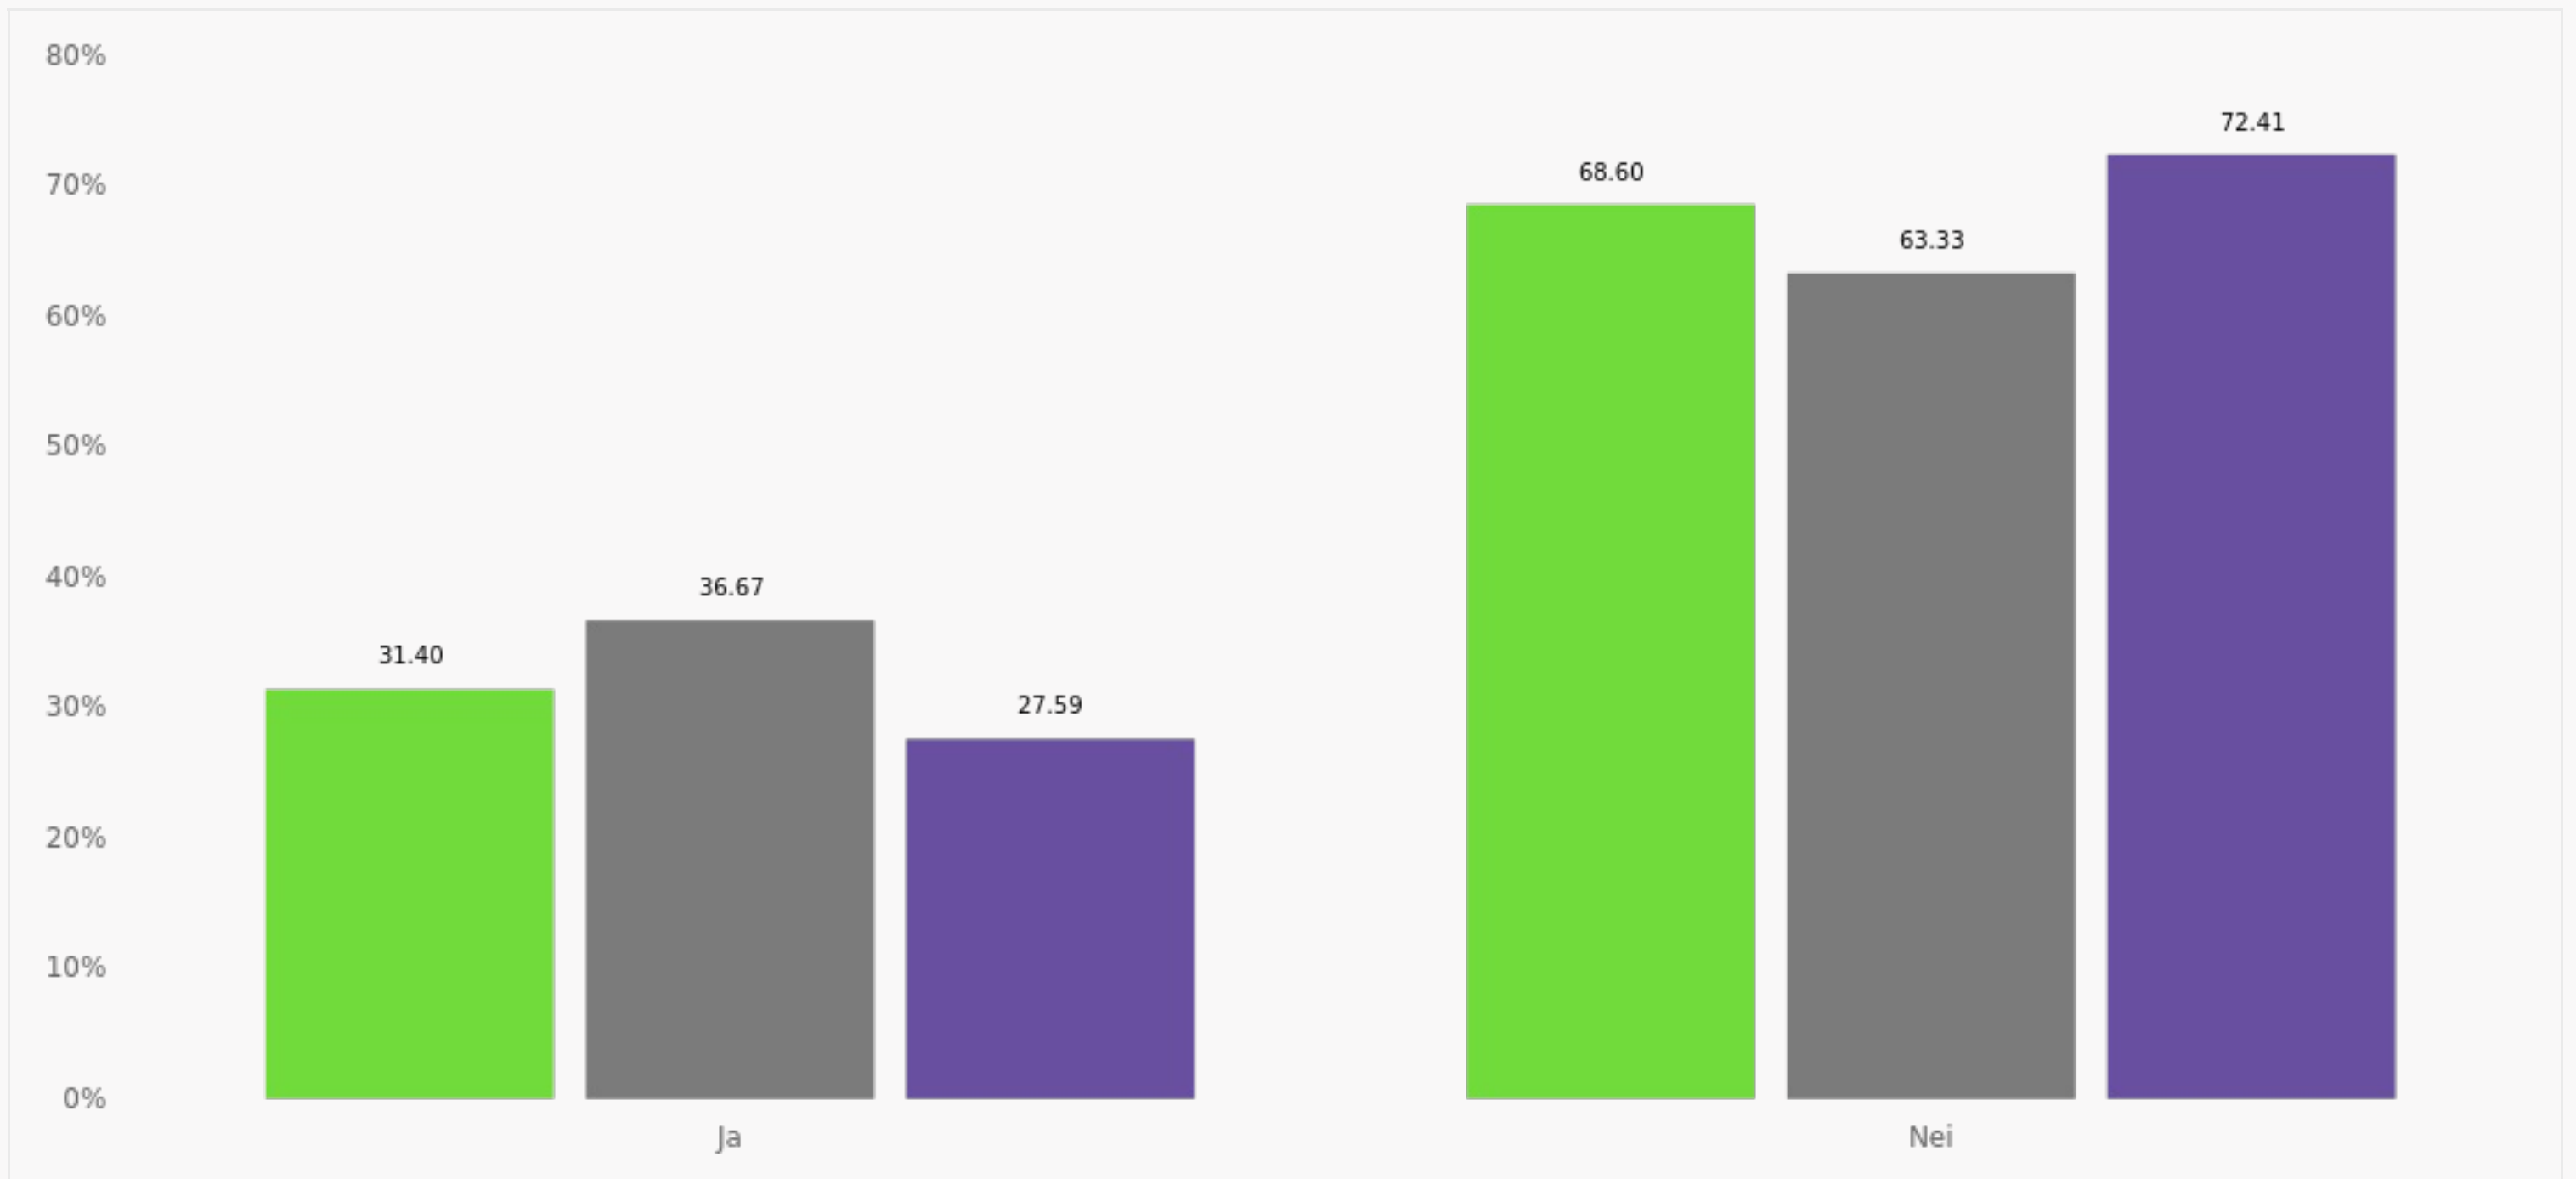

Q10 Single Choice

Ynskir títt húsarhald at vera við í einari royndarverkætlan hjá framleiðarum, handlum, og brennistøðum at minka um ávirkanina á náttúruna av burturkasti? (um tú játtar, verður tú spurd/ur eftir tíni teldupostadressu í næsta spurningi)

	● Everybody (500)	● Tórshav... (210)	● Restin ... (290)
Ja	31.40%	36.67%	27.59%
Nei	68.60%	63.33%	72.41%