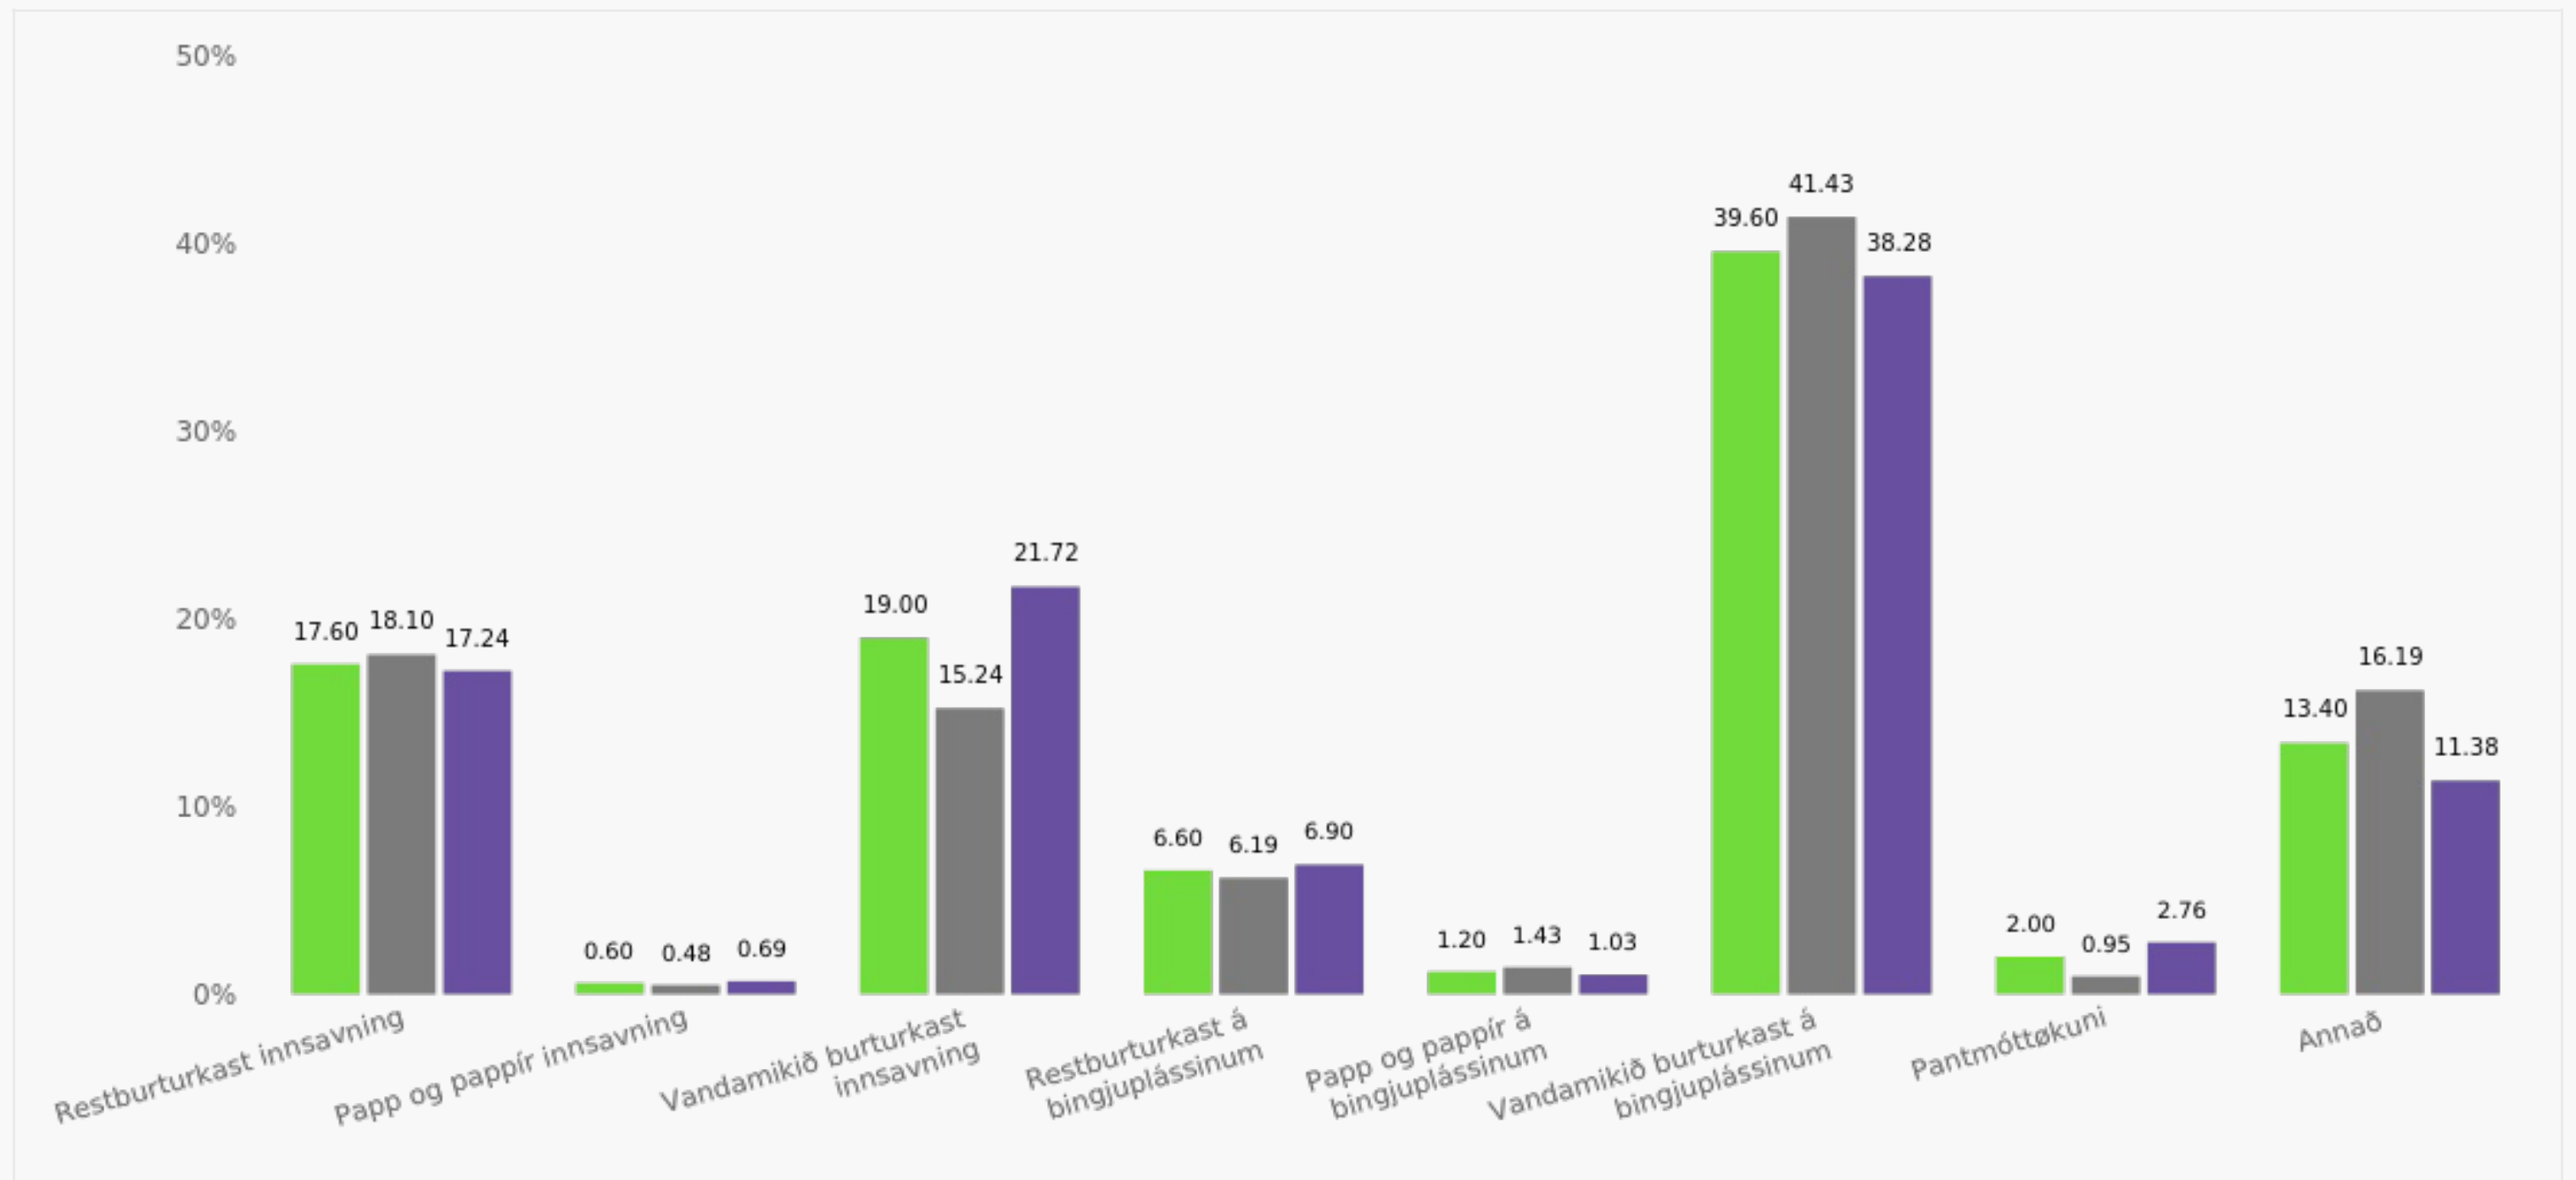

Spreydósir

● Everybody (500)

● Tórshav... (210)

● Restin ... (290)

	Everybody (500)	Tórshav... (210)	Restin ... (290)
Restburturkast innsavning	17.60%	18.10%	17.24%
Papp og pappír innsavning	0.60%	0.48%	0.69%
Vandamikið burturkast innsavning	19.00%	15.24%	21.72%
Restburturkast á bingjuplássinum	6.60%	6.19%	6.90%
Papp og pappír á bingjuplássinum	1.20%	1.43%	1.03%
Vandamikið burturkast á bingjuplássinum	39.60%	41.43%	38.28%
Pantmóttøkuni	2.00%	0.95%	2.76%
Annað	13.40%	16.19%	11.38%