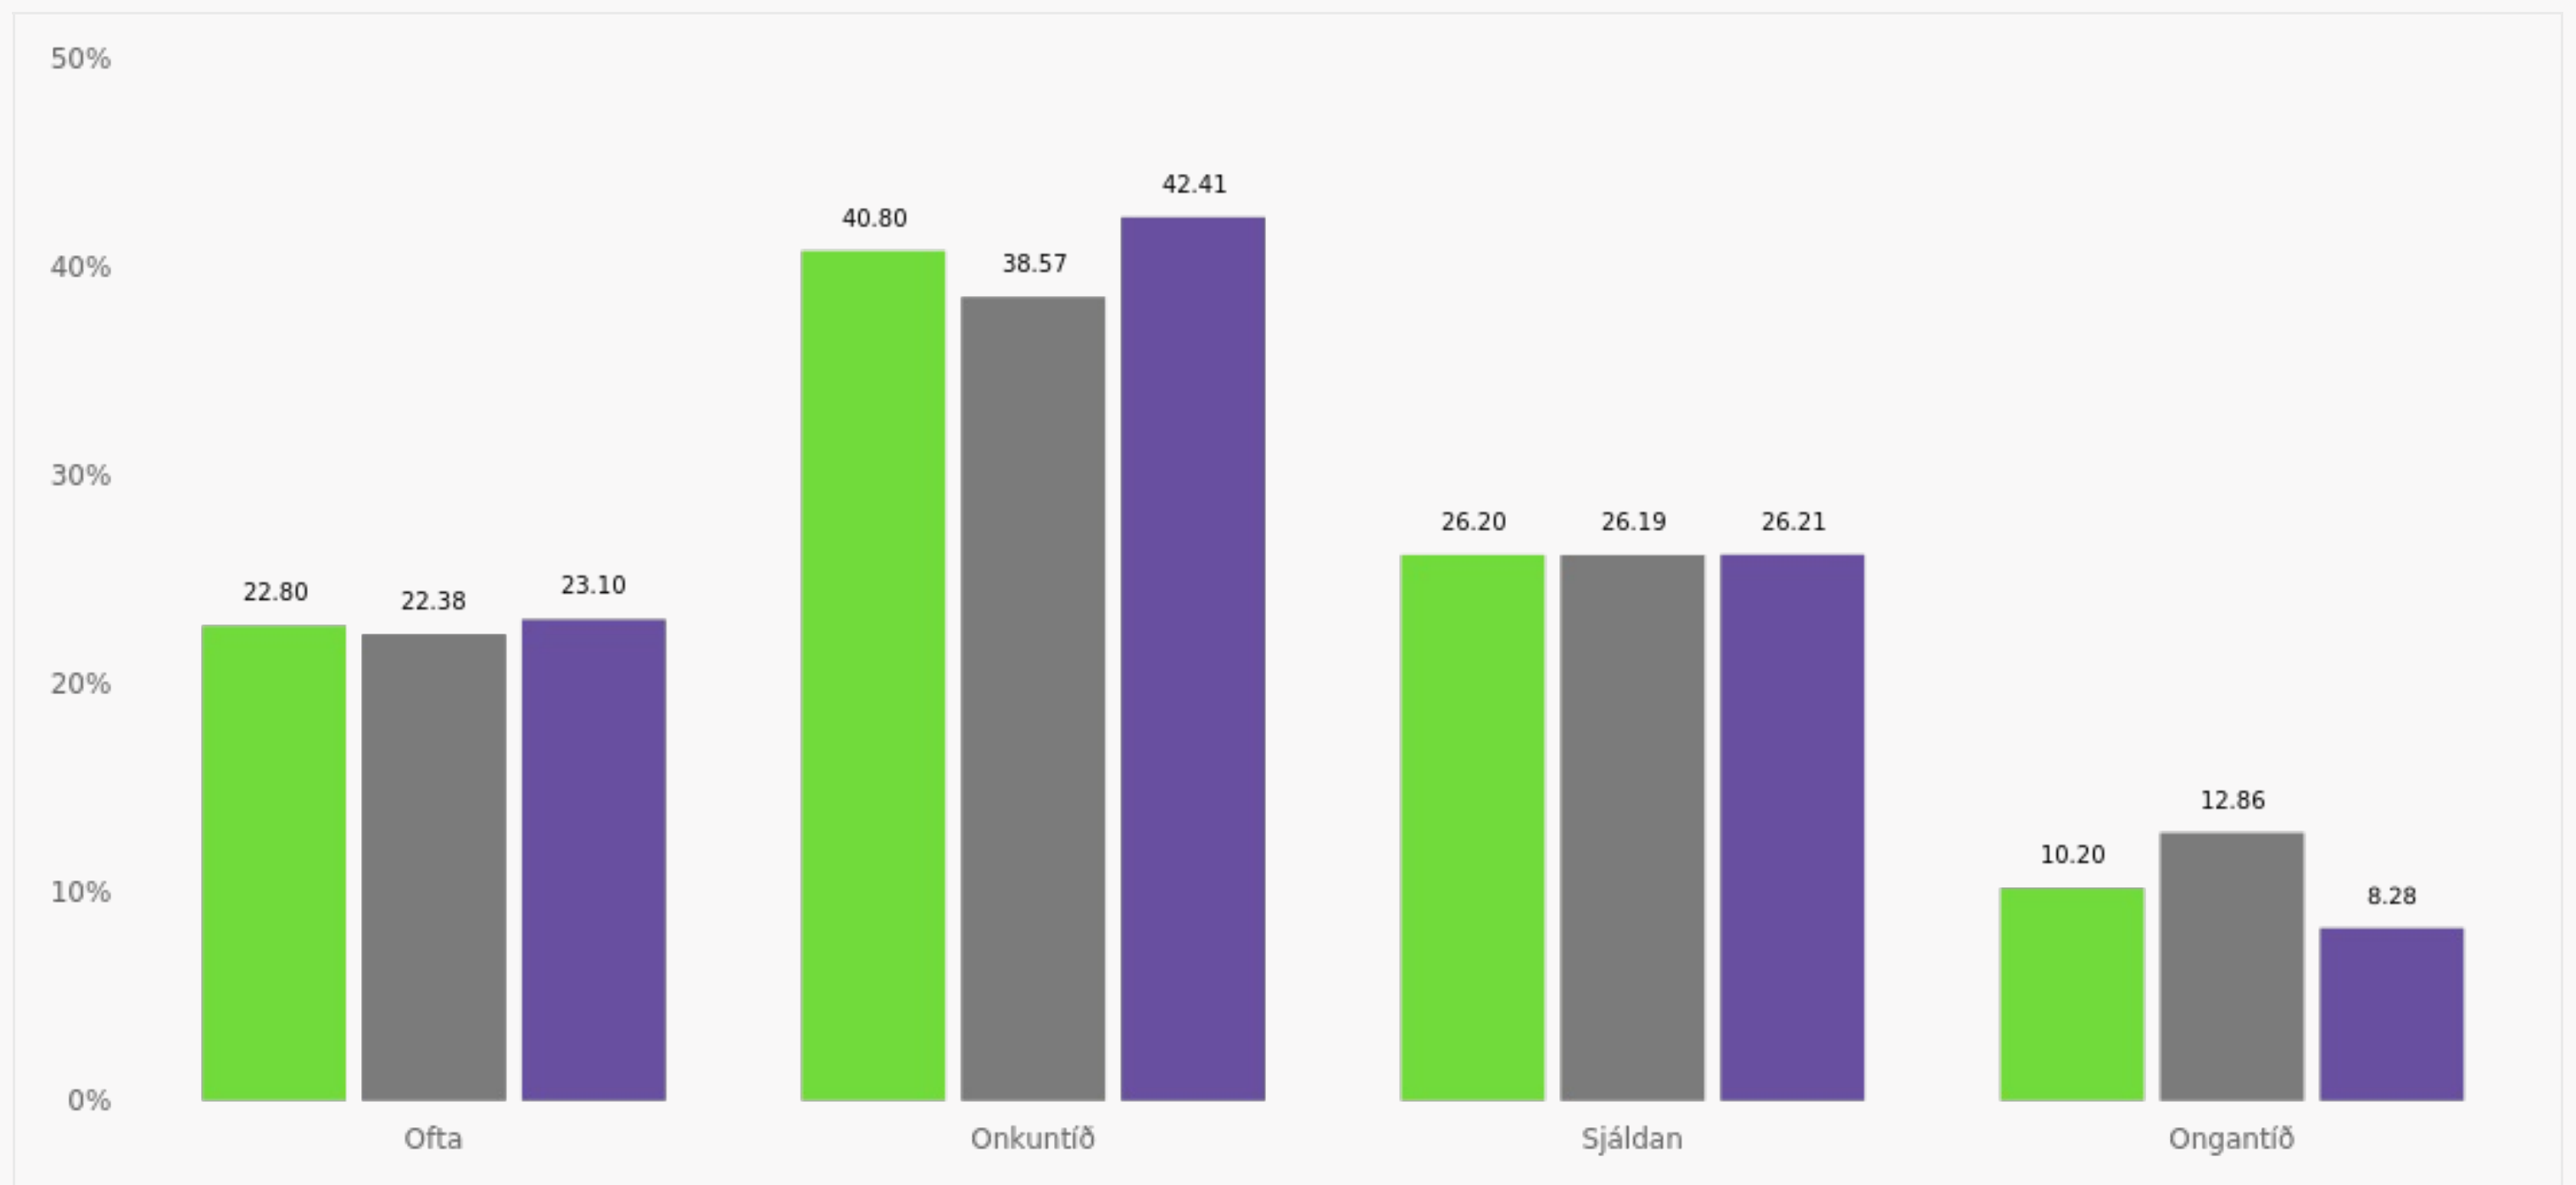

Annað tilfar, sum kann endurvinnast

	● Everybody (500)	● Tórshav... (210)	● Restin ... (290)
Ofta	22.80%	22.38%	23.10%
Onkuntíð	40.80%	38.57%	42.41%
Sjáldan	26.20%	26.19%	26.21%
Ongantíð	10.20%	12.86%	8.28%