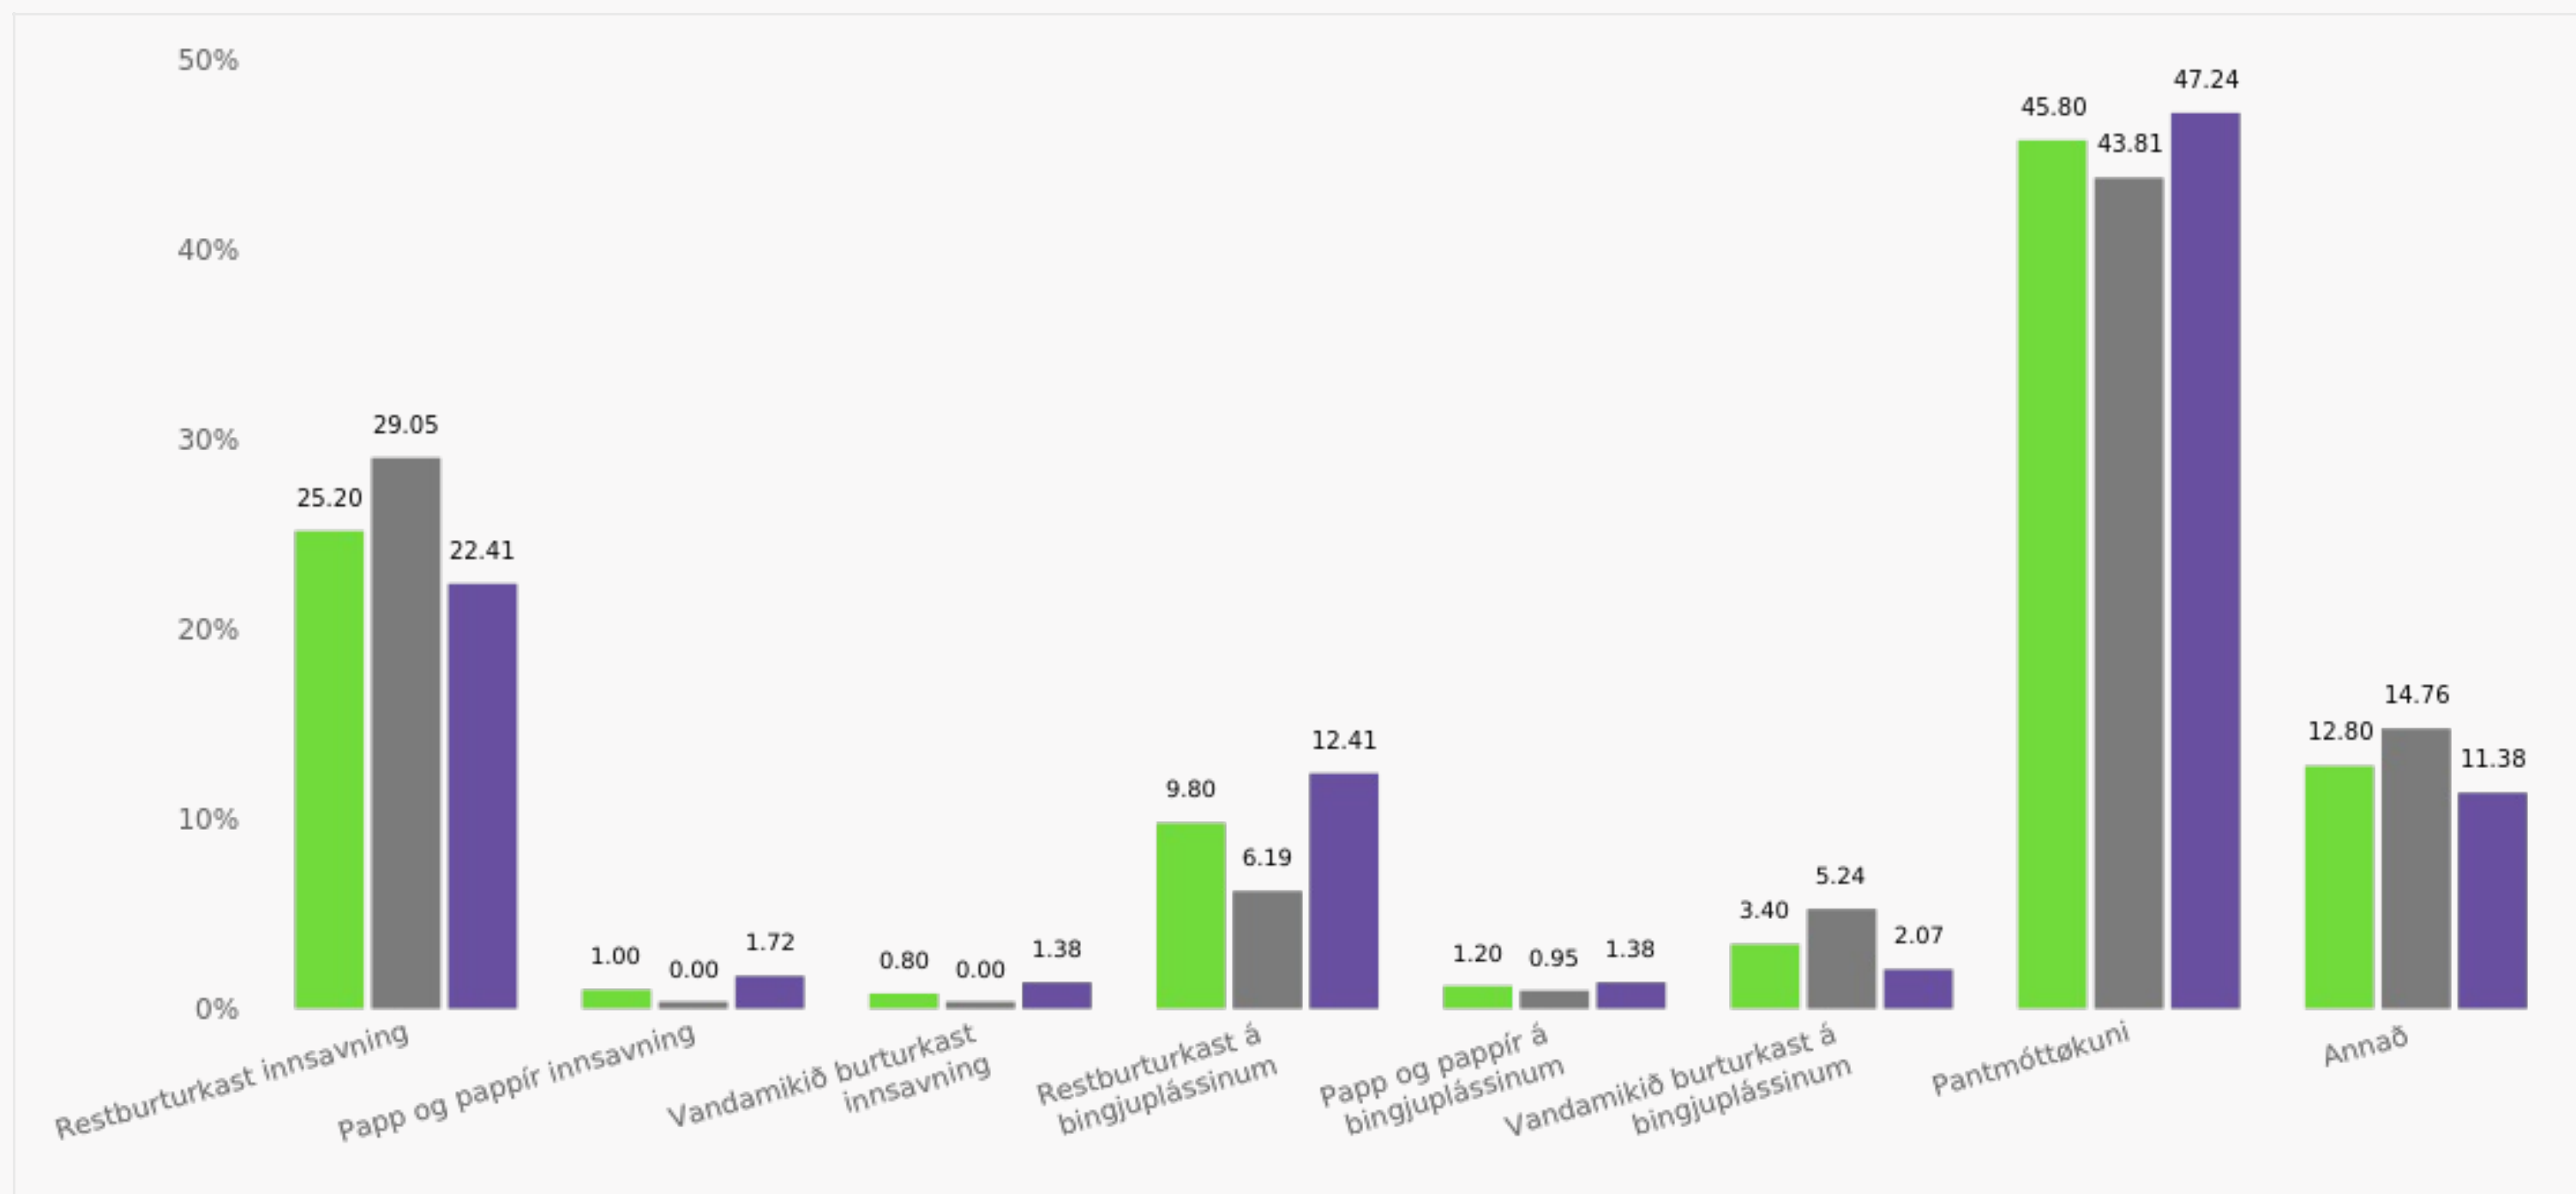

Glasfløskur/íløt

● Everybody (500)

● Tórshavn... (210)

● Restin ... (290)

Kategori	Everybody (500)	Tórshavn... (210)	Restin ... (290)
Restburturkast innsavning	25.20%	29.05%	22.41%
Papp og pappír innsavning	1.00%	0.00%	1.72%
Vandamikið burturkast innsavning	0.80%	0.00%	1.38%
Restburturkast á bingjuplássinum	9.80%	6.19%	12.41%
Papp og pappír á bingjuplássinum	1.20%	0.95%	1.38%
Vandamikið burturkast á bingjuplássinum	3.40%	5.24%	2.07%
Pantmóttøkuni	45.80%	43.81%	47.24%
Annað	12.80%	14.76%	11.38%