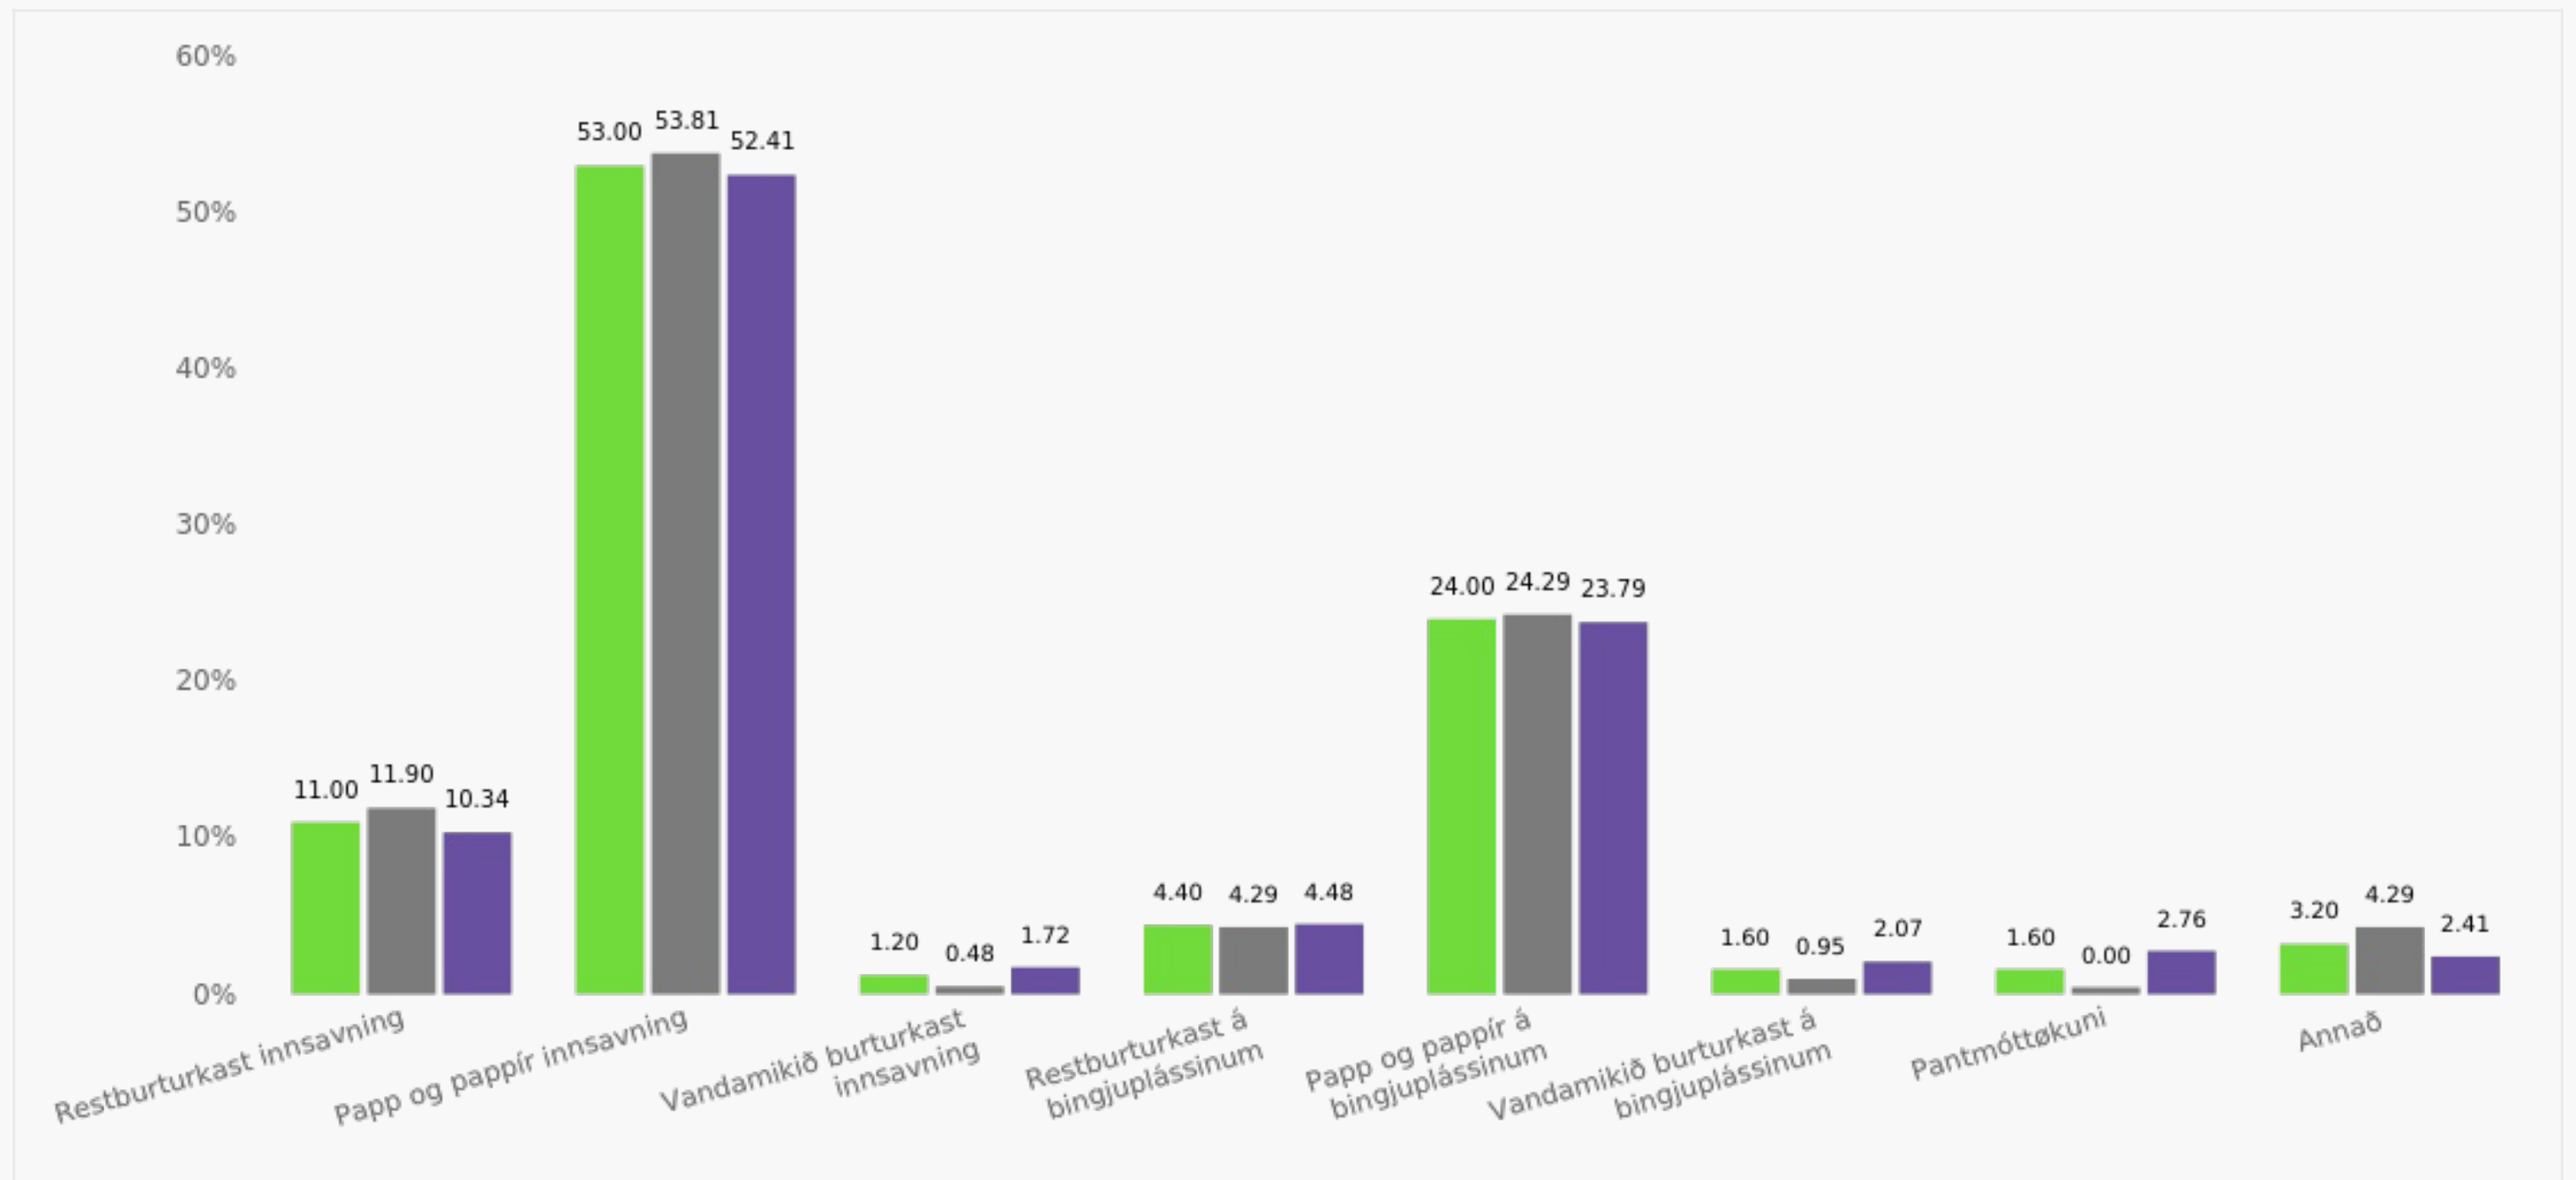

Papp

● Everybody (500)

● Tórshav... (210)

● Restin ... (290)

Category	Everybody (500)	Tórshav... (210)	Restin ... (290)
Restburturkast innsavning	11.00%	11.90%	10.34%
Papp og pappír innsavning	53.00%	53.81%	52.41%
Vandamikið burturkast innsavning	1.20%	0.48%	1.72%
Restburturkast á bingjuplássinum	4.40%	4.29%	4.48%
Papp og pappír á bingjuplássinum	24.00%	24.29%	23.79%
Vandamikið burturkast á bingjuplássinum	1.60%	0.95%	2.07%
Pantmóttøkuni	1.60%	0.00%	2.76%
Annað	3.20%	4.29%	2.41%