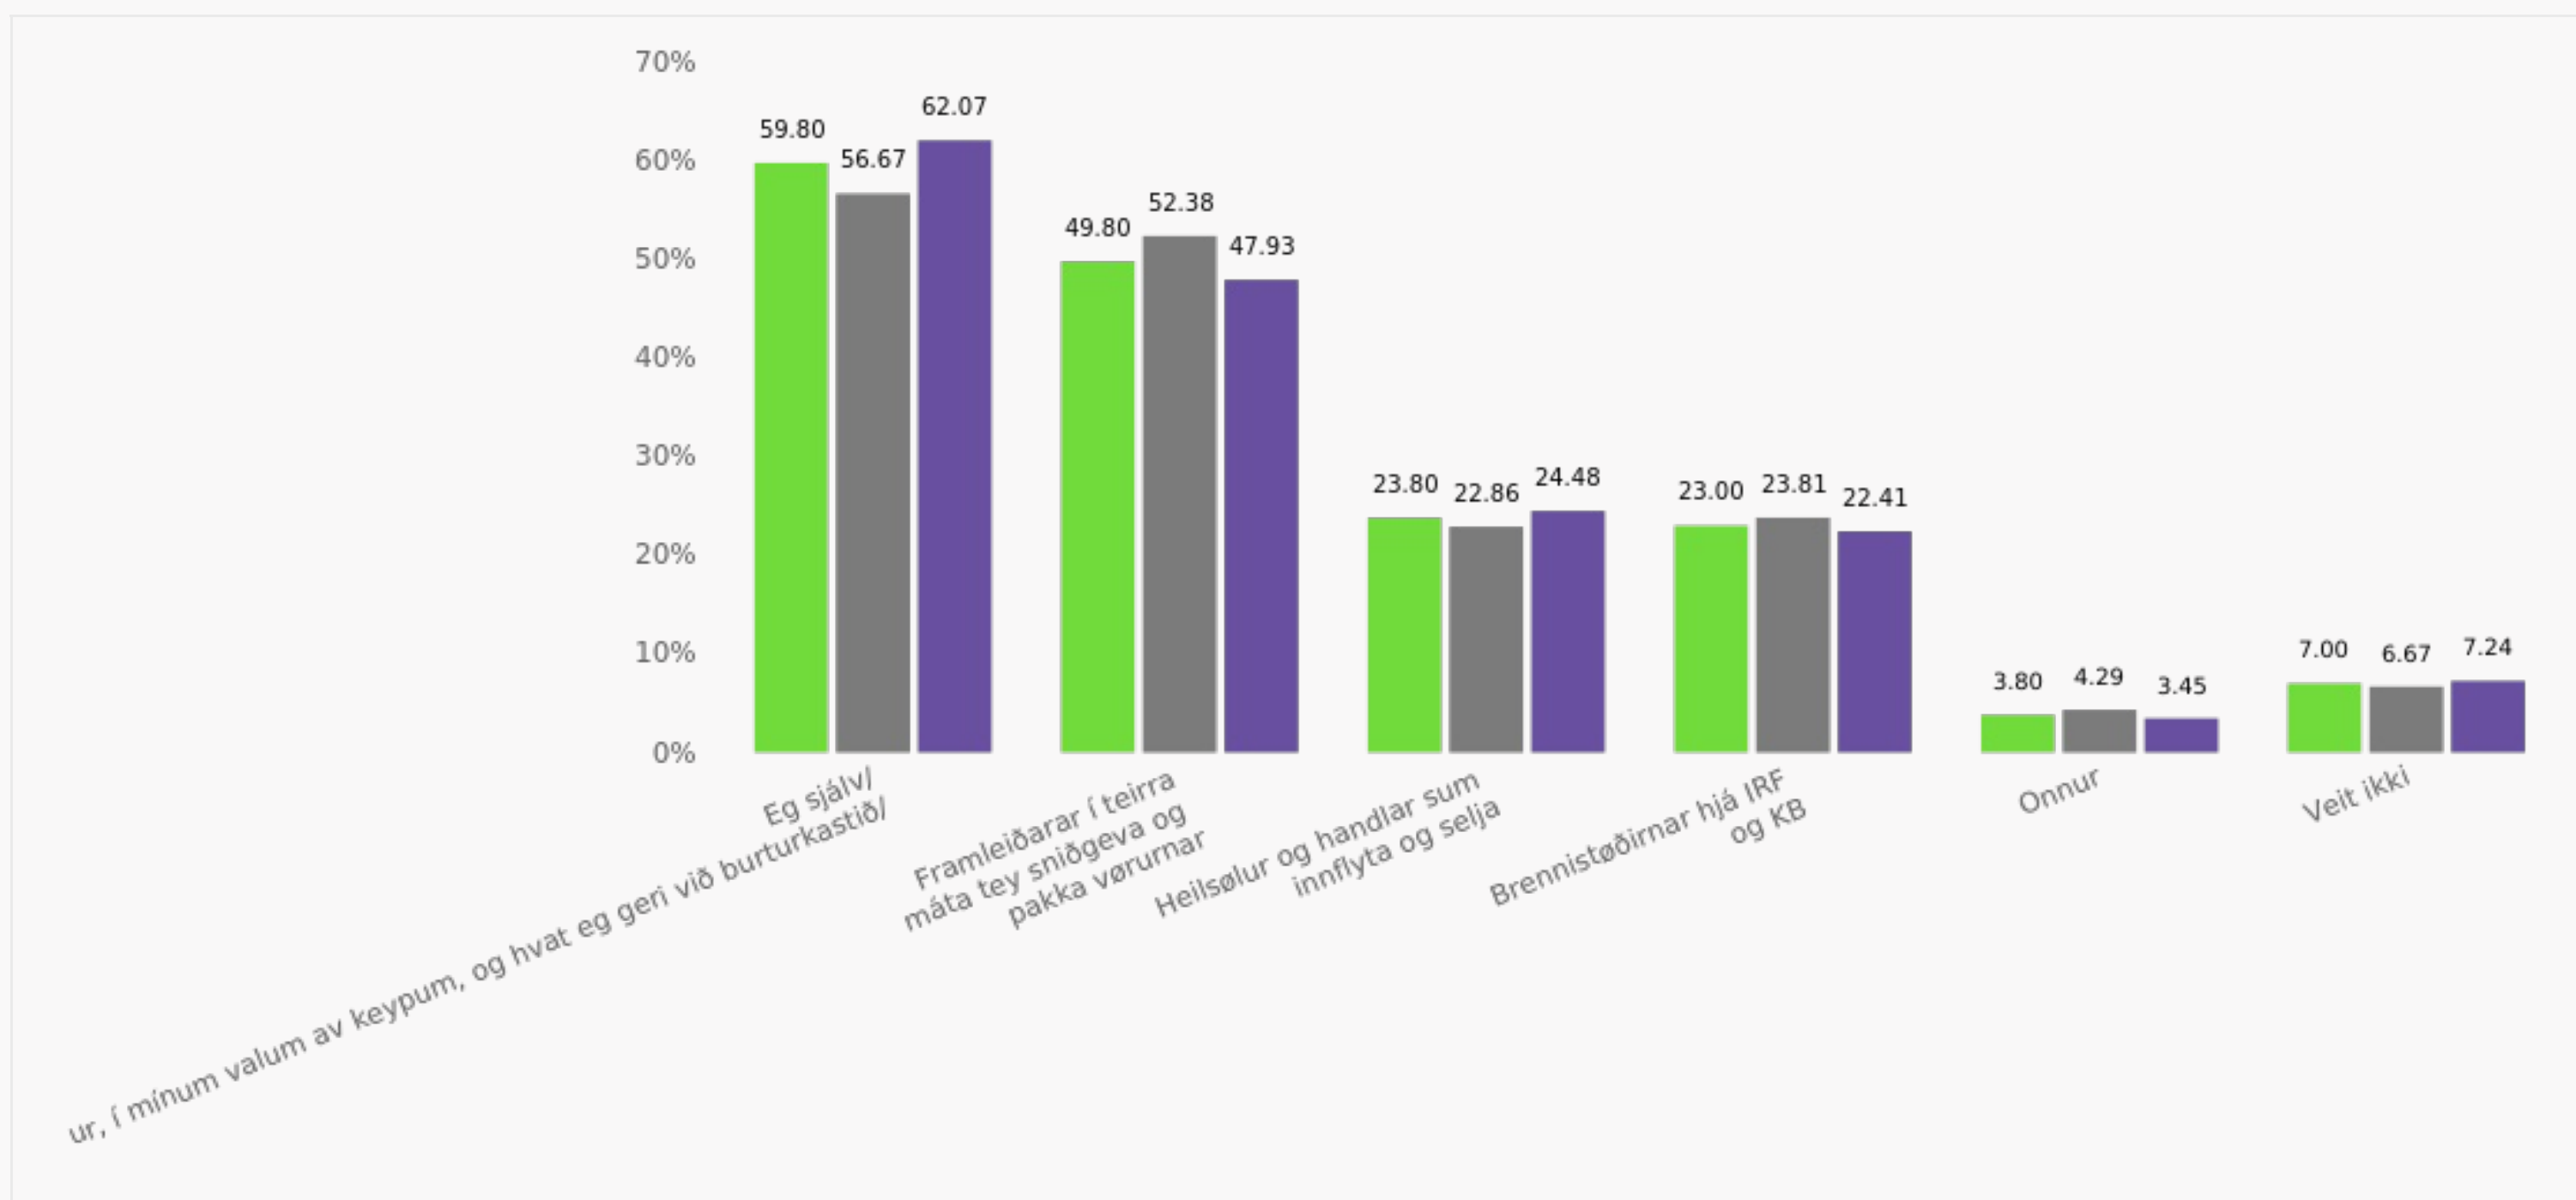

Einki av hesum

21.60%

25.71%

18.62%

Q9 Multiple Choice

Hvør hevur ábyrgd av at tryggja, at vørur og pakningur ikki hava eina neiliga ávirkan á umhvørvið?

● Everybody (500)

● Tórshav... (210)