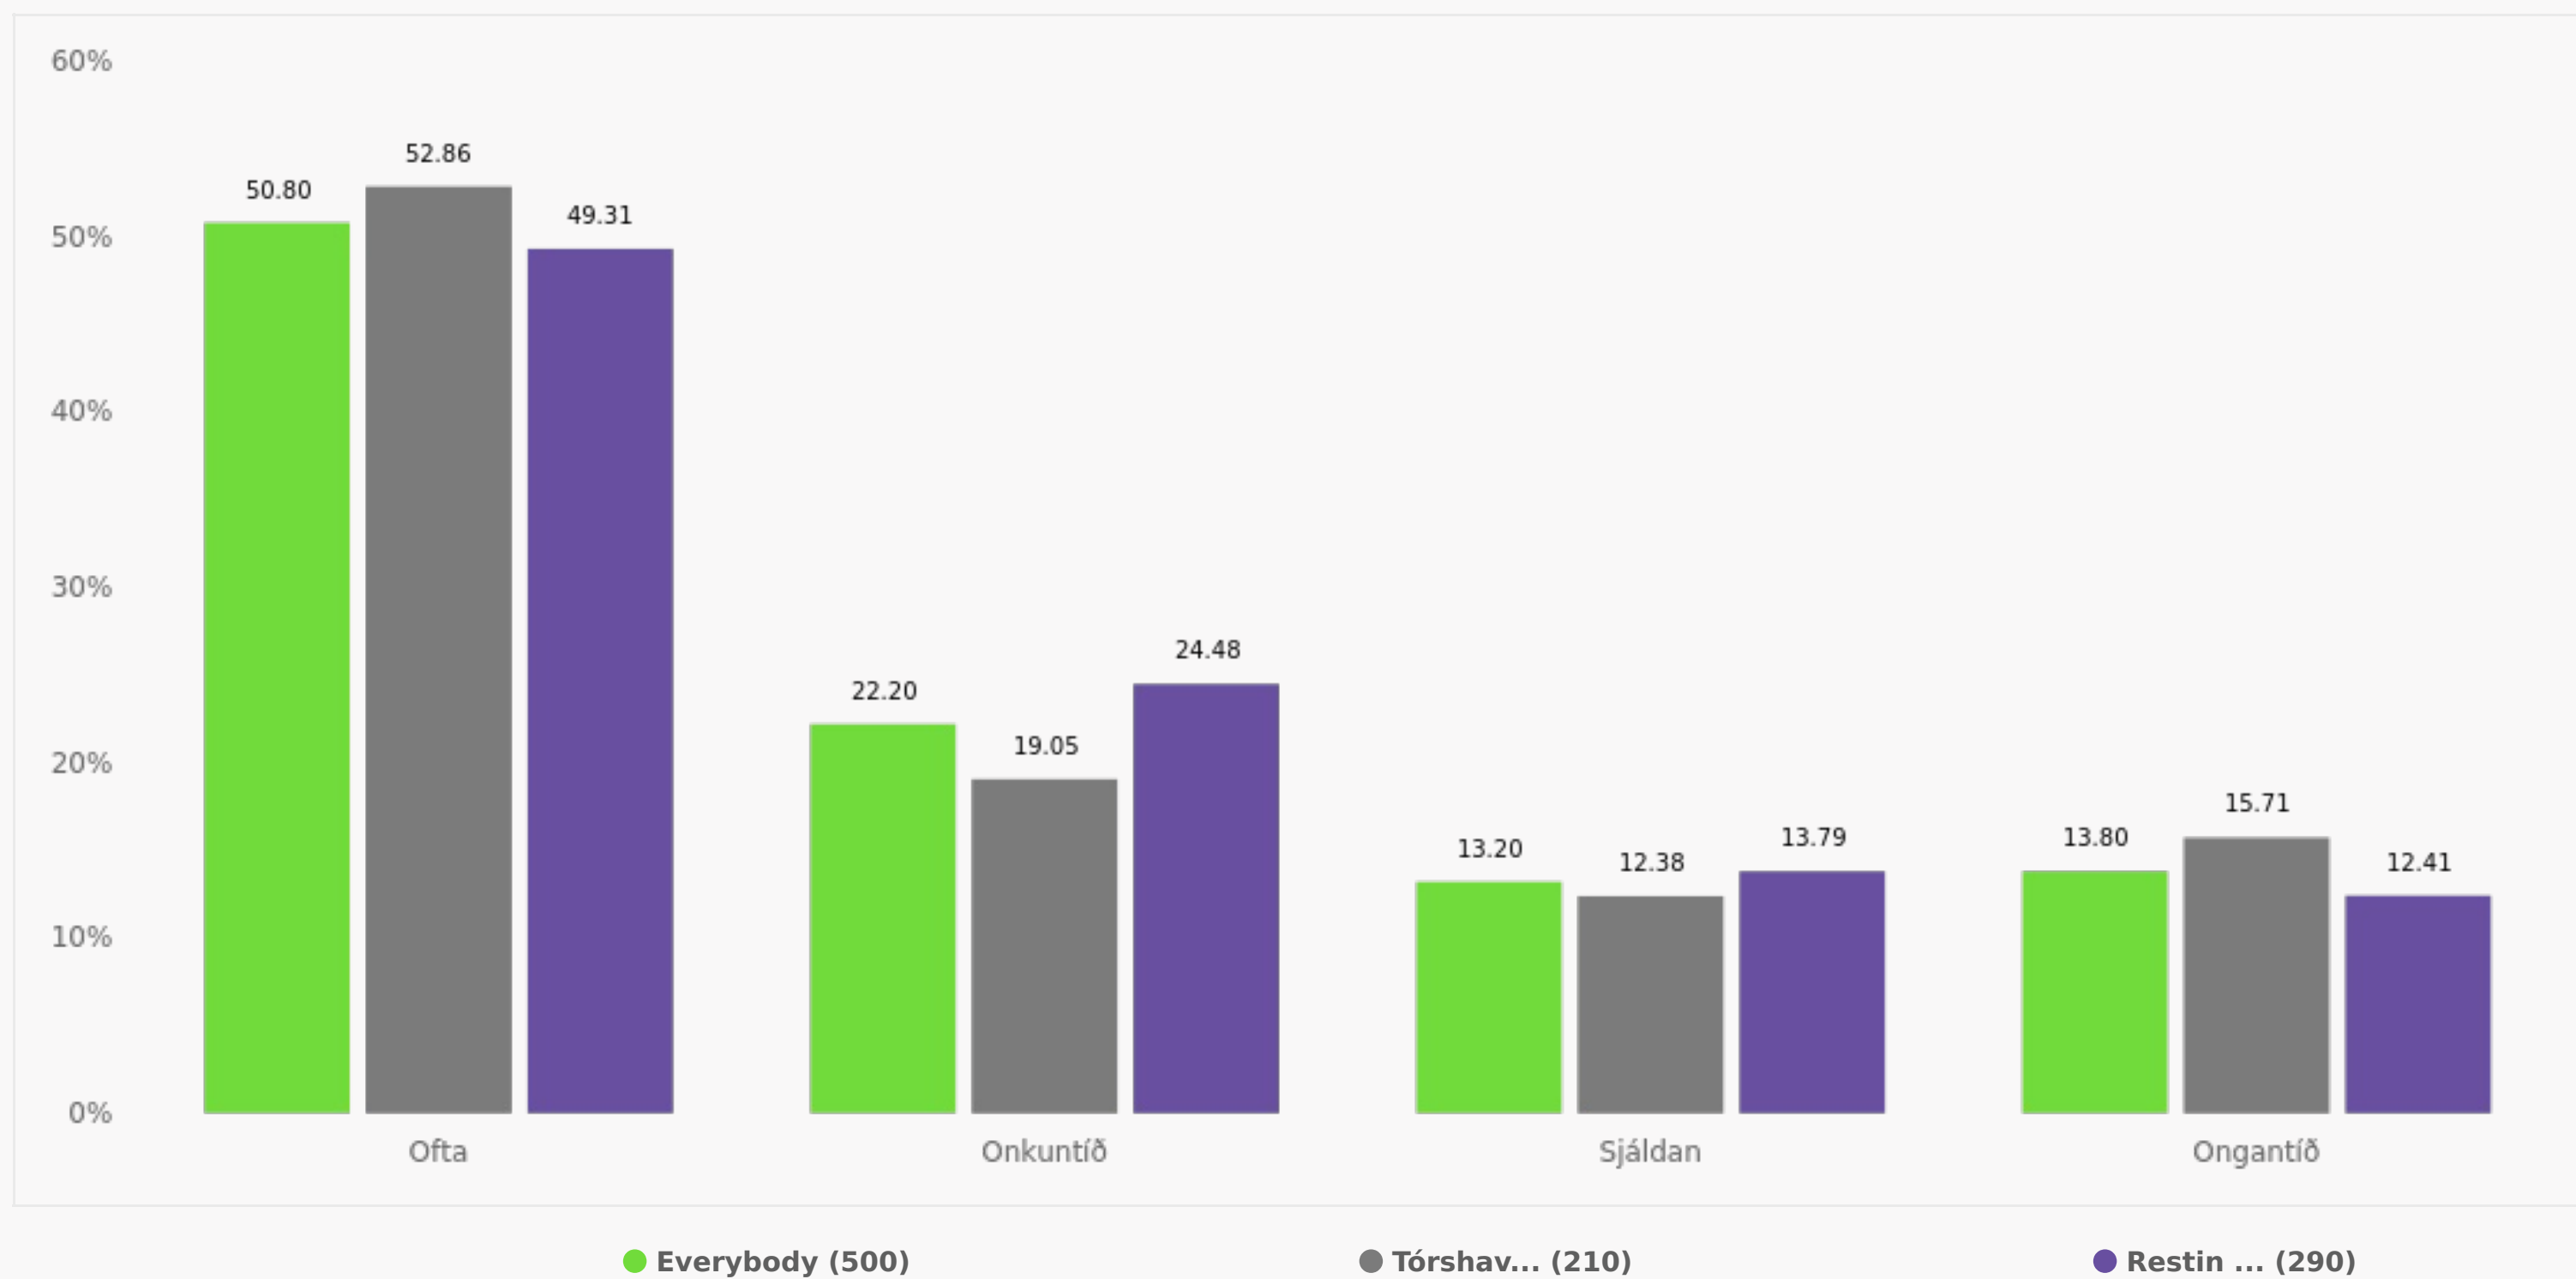

Í hvønn mun endurvinnur títt húsarhald hetta tilfar?

Papp og pappír innsavning hjá IRF ella KB

	● Everybody (500)	● Tórshav... (210)	● Restin ... (290)
Ofta	50.80%	52.86%	49.31%
Onkuntíð	22.20%	19.05%	24.48%
Sjáldan	13.20%	12.38%	13.79%
Ongantið	13.80%	15.71%	12.41%