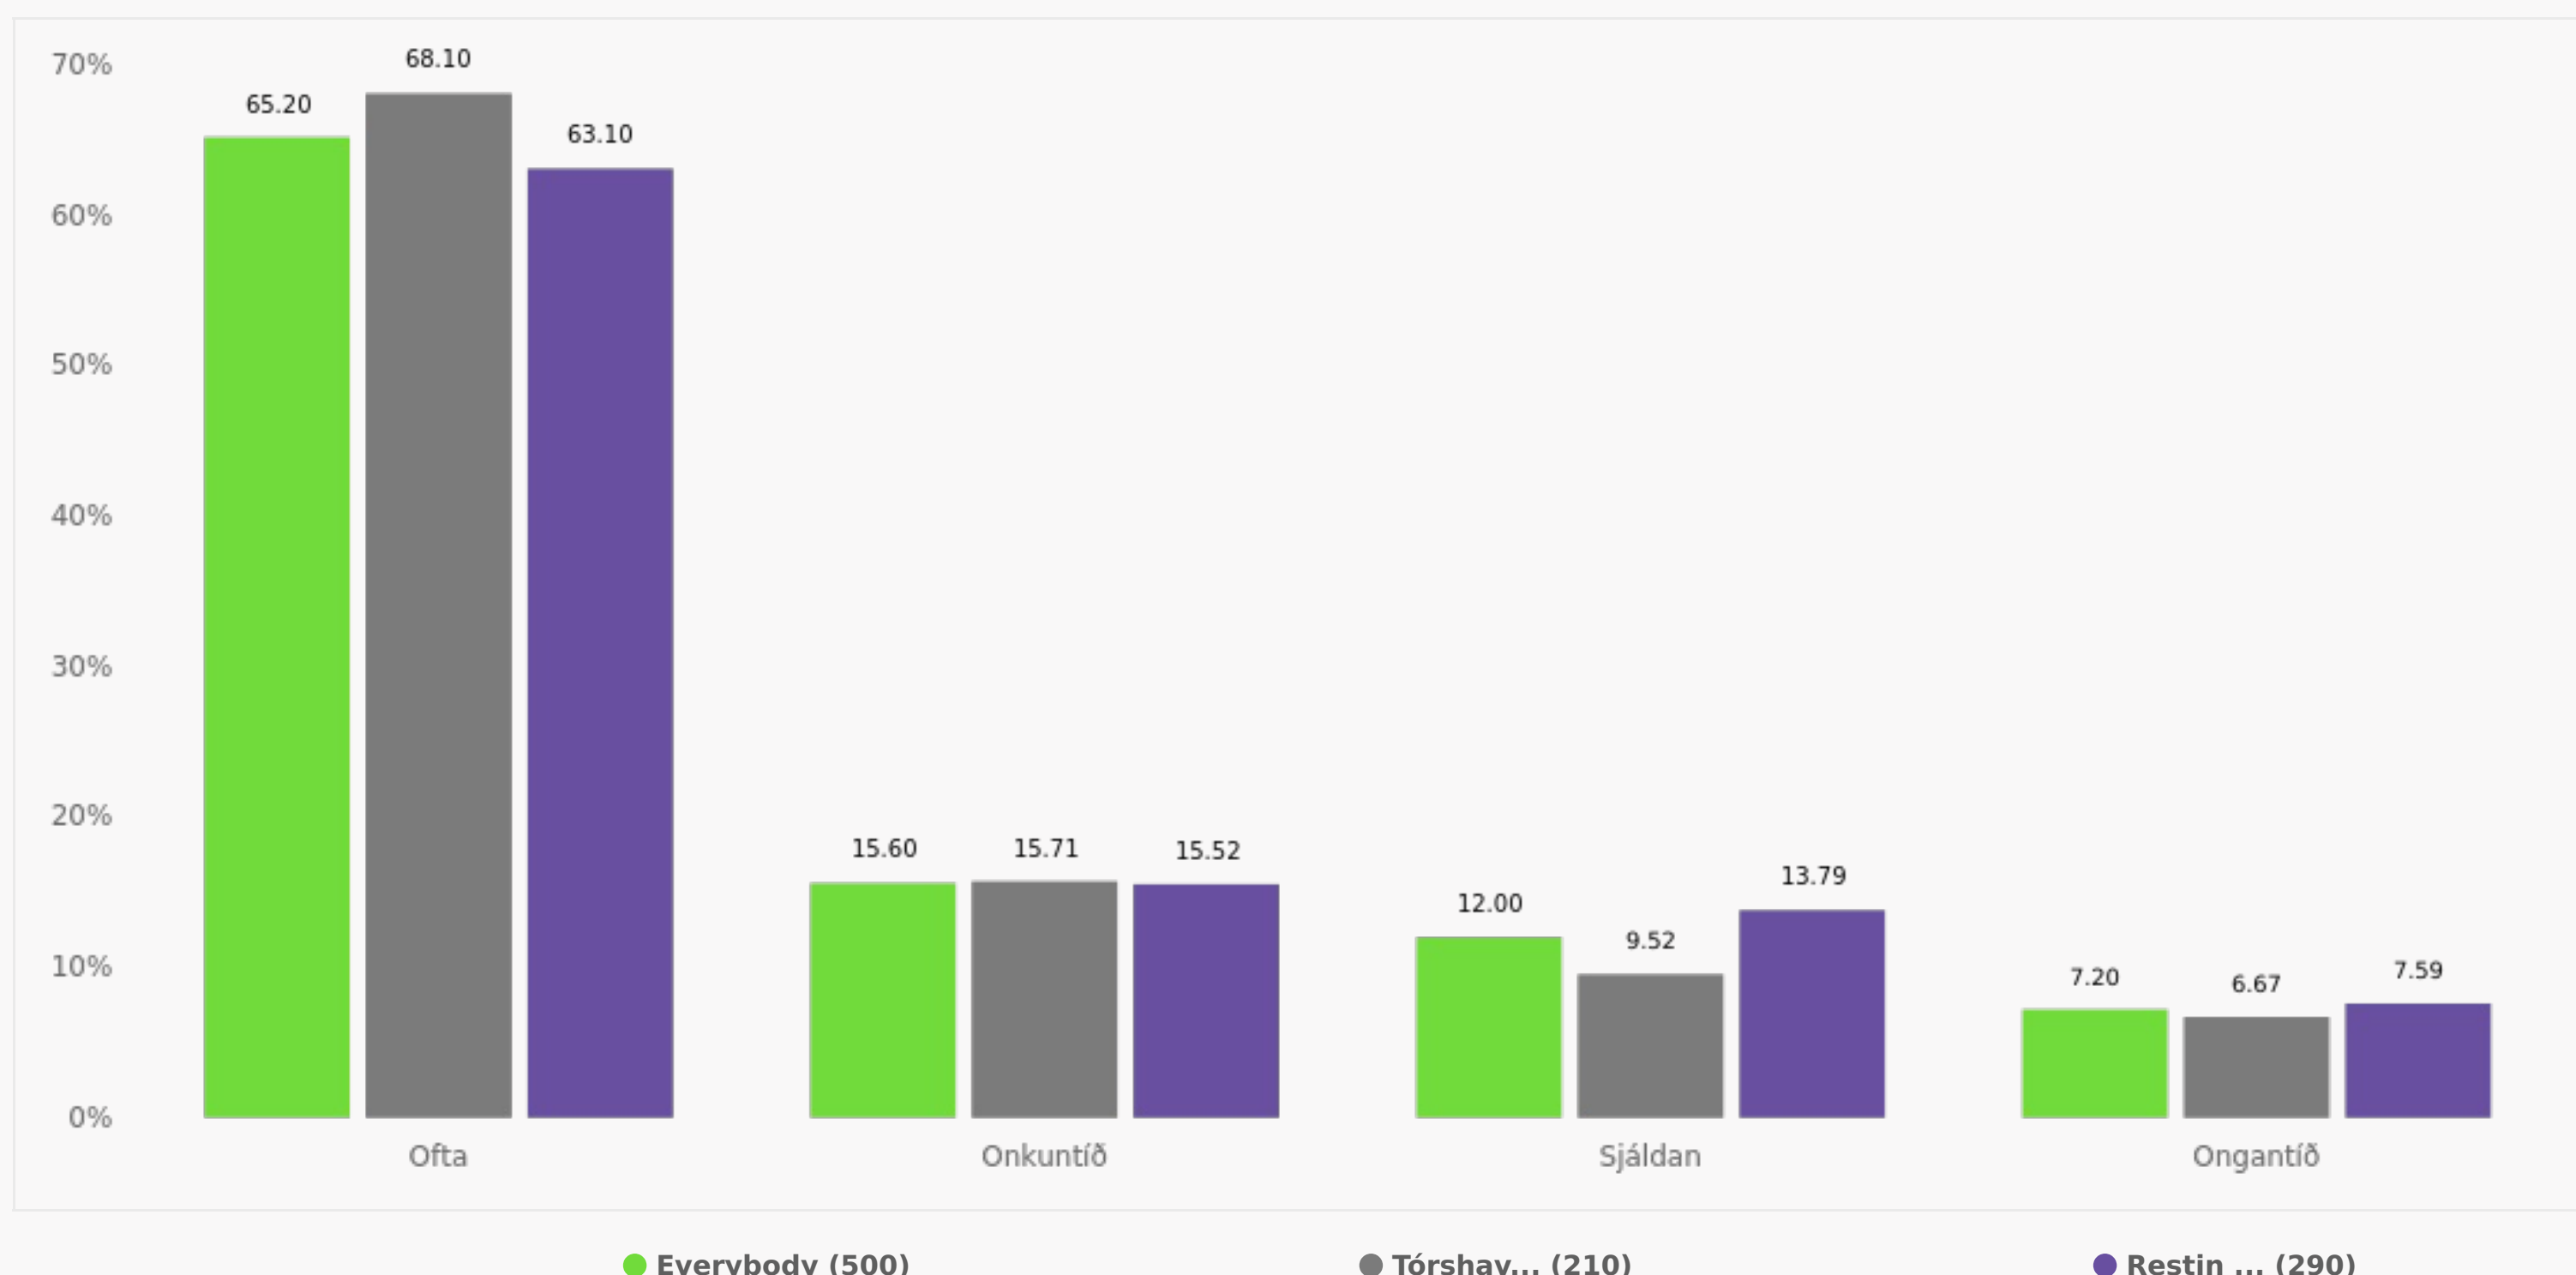

Vandamikið burturkast (eitt nú battarí) innsavning hjá IRF ella KB

	● Everybody (500)	● Tórshav... (210)	● Restin ... (290)
Ofta	65.20%	68.10%	63.10%
Onkuntíð	15.60%	15.71%	15.52%
Sjáldan	12.00%	9.52%	13.79%
Ongantið	7.20%	6.67%	7.59%