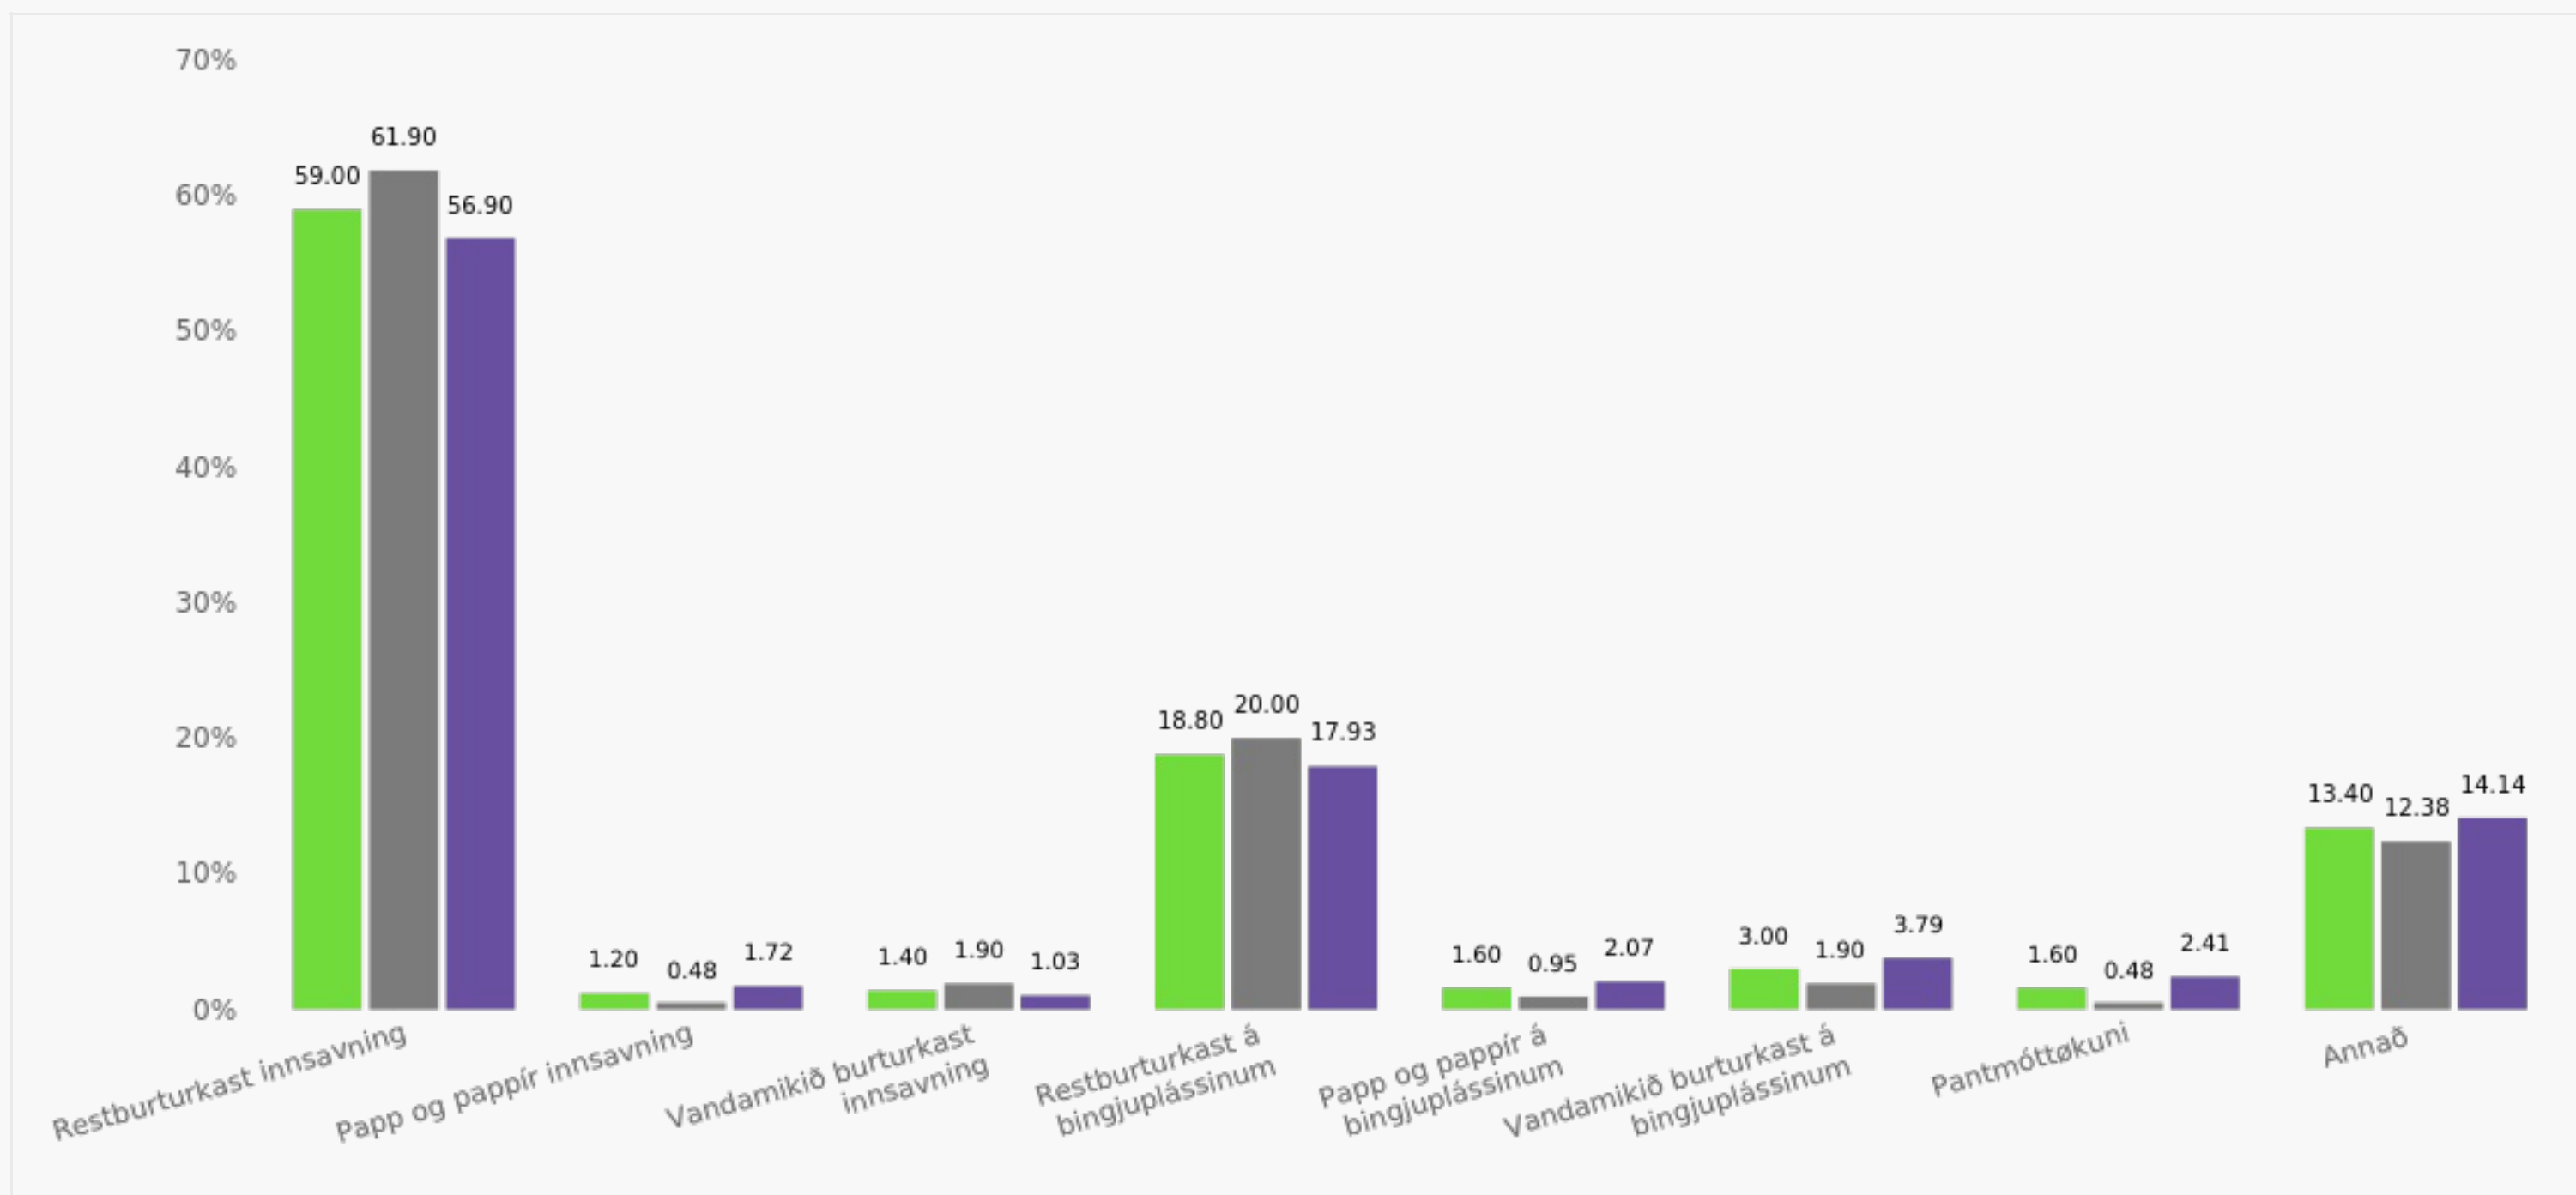

Annar plastikkpakningur (eitt nú ílæt, innpakningur, sápufløskur)

● Everybody (500)

● Tórshav... (210)

● Restin ... (290)

Category	Everybody (500)	Tórshavn (210)	Restin (290)
Restburturkast innsavning	59.00%	61.90%	56.90%
Papp og pappír innsavning	1.20%	0.48%	1.72%
Vandamikið burturkast innsavning	1.40%	1.90%	1.03%
Restburturkast á bingjuplássinum	18.80%	20.00%	17.93%
Papp og pappír á bingjuplássinum	1.60%	0.95%	2.07%
Vandamikið burturkast á bingjuplássinum	3.00%	1.90%	3.79%
Pantmóttøkuni	1.60%	0.48%	2.41%
Annað	13.40%	12.38%	14.14%