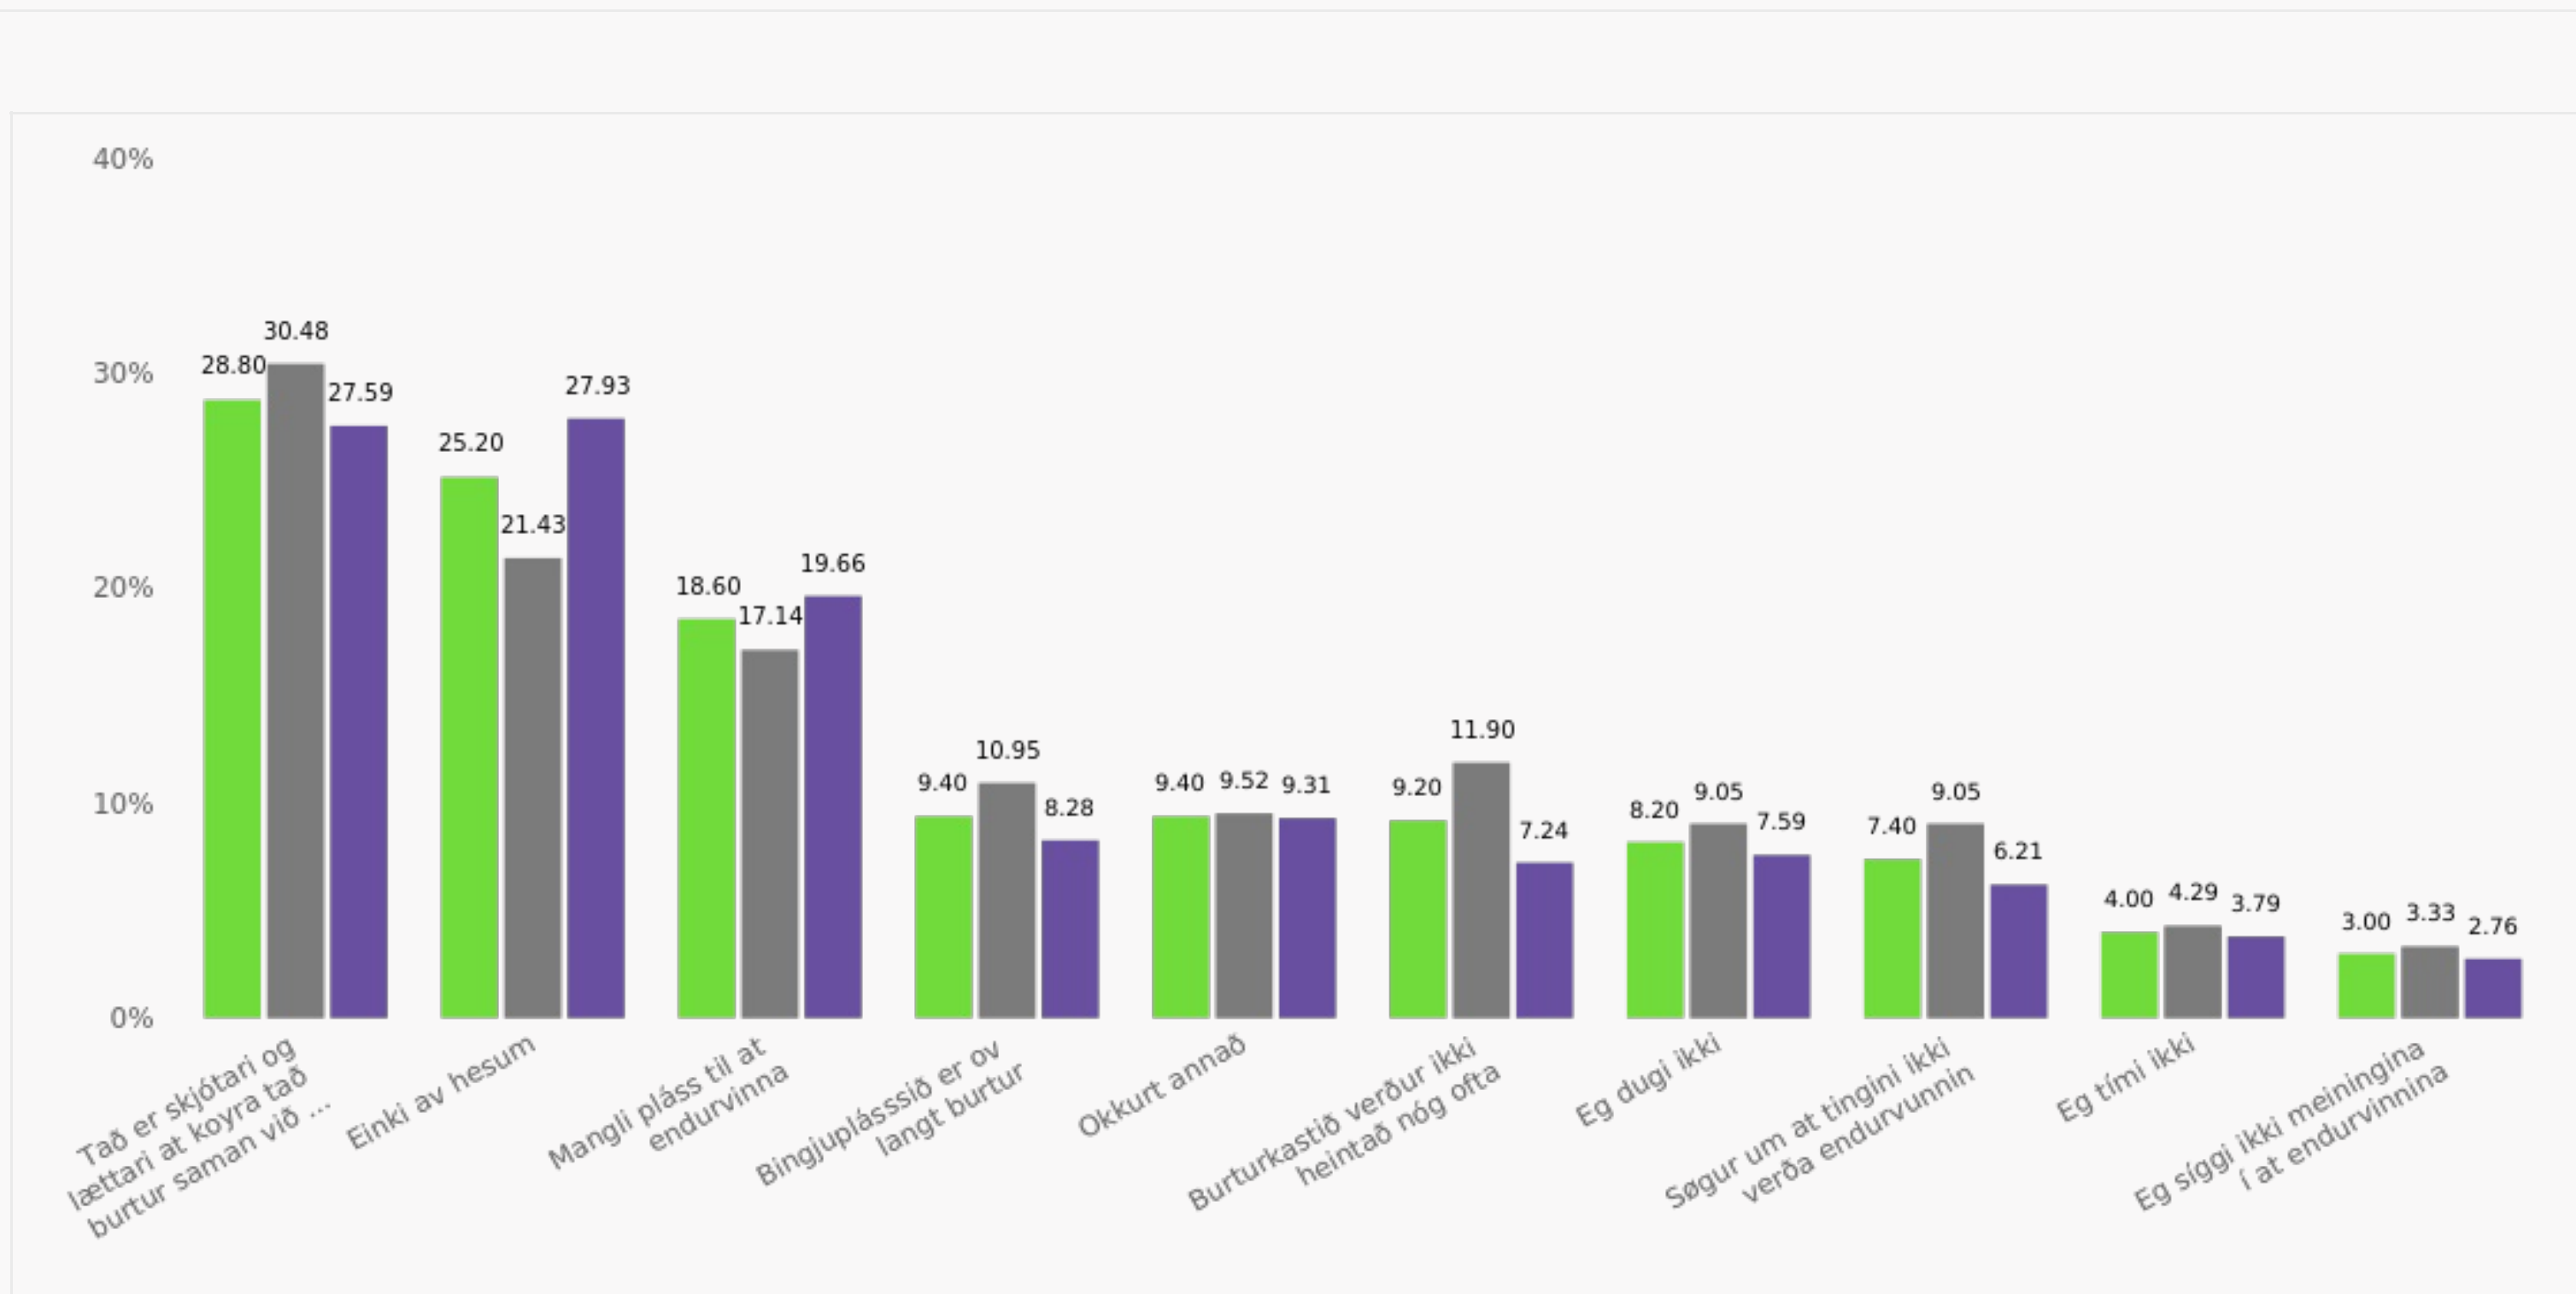

Hvat forðar tær í at endurvinna burturkast antin heima ella burtur frá heiminum?

● Everybody (500)

● Tórshav... (210)

● Restin ... (290)

Option	Everybody (500)	Tórshavn (210)	Restin (290)
Tað er skjótari og lættari at koyra tað burtur saman við vanligum burturkasti	28.80%	30.48%	27.59%
Einki av hesum	25.20%	21.43%	27.93%
Mangli pláss til at endurvinna	18.60%	17.14%	19.66%
Bingjuplásssið er ov langt burtur	9.40%	10.95%	8.28%
Okkurt annað	9.40%	9.52%	9.31%
Burturkastið verður ikki heintað nóg ofta	9.20%	11.90%	7.24%
Eg dugi ikki	8.20%	9.05%	7.59%
Søgur um at tingini ikki verða endurvunnin	7.40%	9.05%	6.21%
Eg tími ikki	4.00%	4.29%	3.79%
Eg síggi ikki meiningina í at endurvinnina	3.00%	3.33%	2.76%