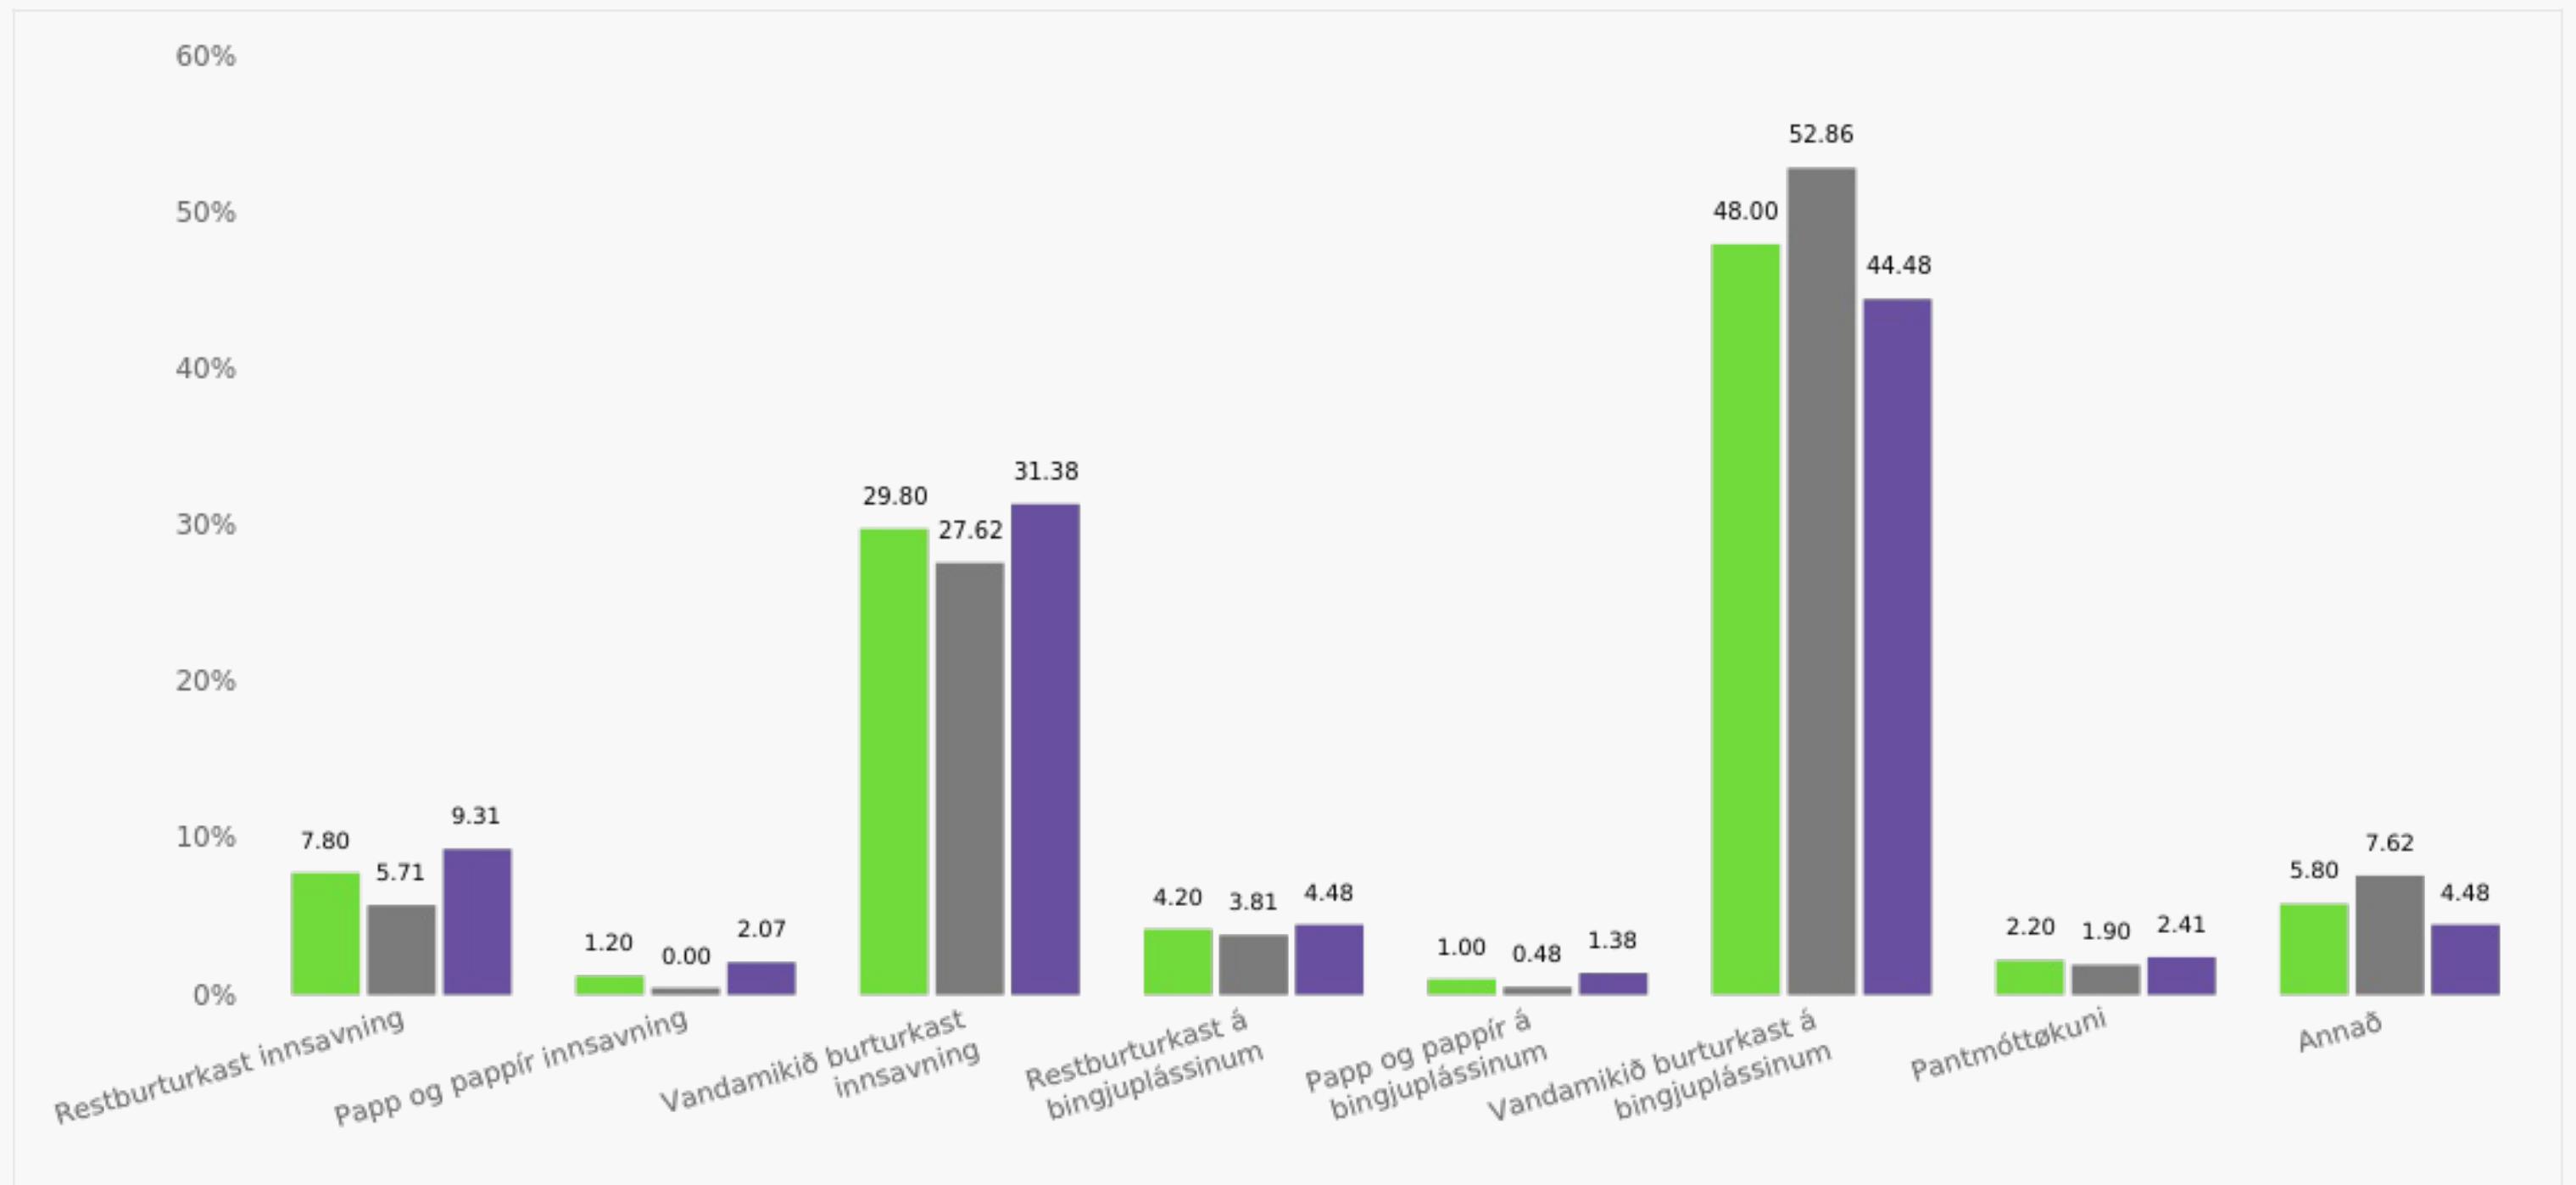

Battarí

● Everybody (500)

● Tórshav... (210)

● Restin ... (290)

Category	Everybody (500)	Tórshav... (210)	Restin ... (290)
Restburturkast innsavning	7.80%	5.71%	9.31%
Papp og pappír innsavning	1.20%	0.00%	2.07%
Vandamikið burturkast innsavning	29.80%	27.62%	31.38%
Restburturkast á bingjuplássinum	4.20%	3.81%	4.48%
Papp og pappír á bingjuplássinum	1.00%	0.48%	1.38%
Vandamikið burturkast á bingjuplássinum	48.00%	52.86%	44.48%
Pantmóttøkuni	2.20%	1.90%	2.41%
Annað	5.80%	7.62%	4.48%