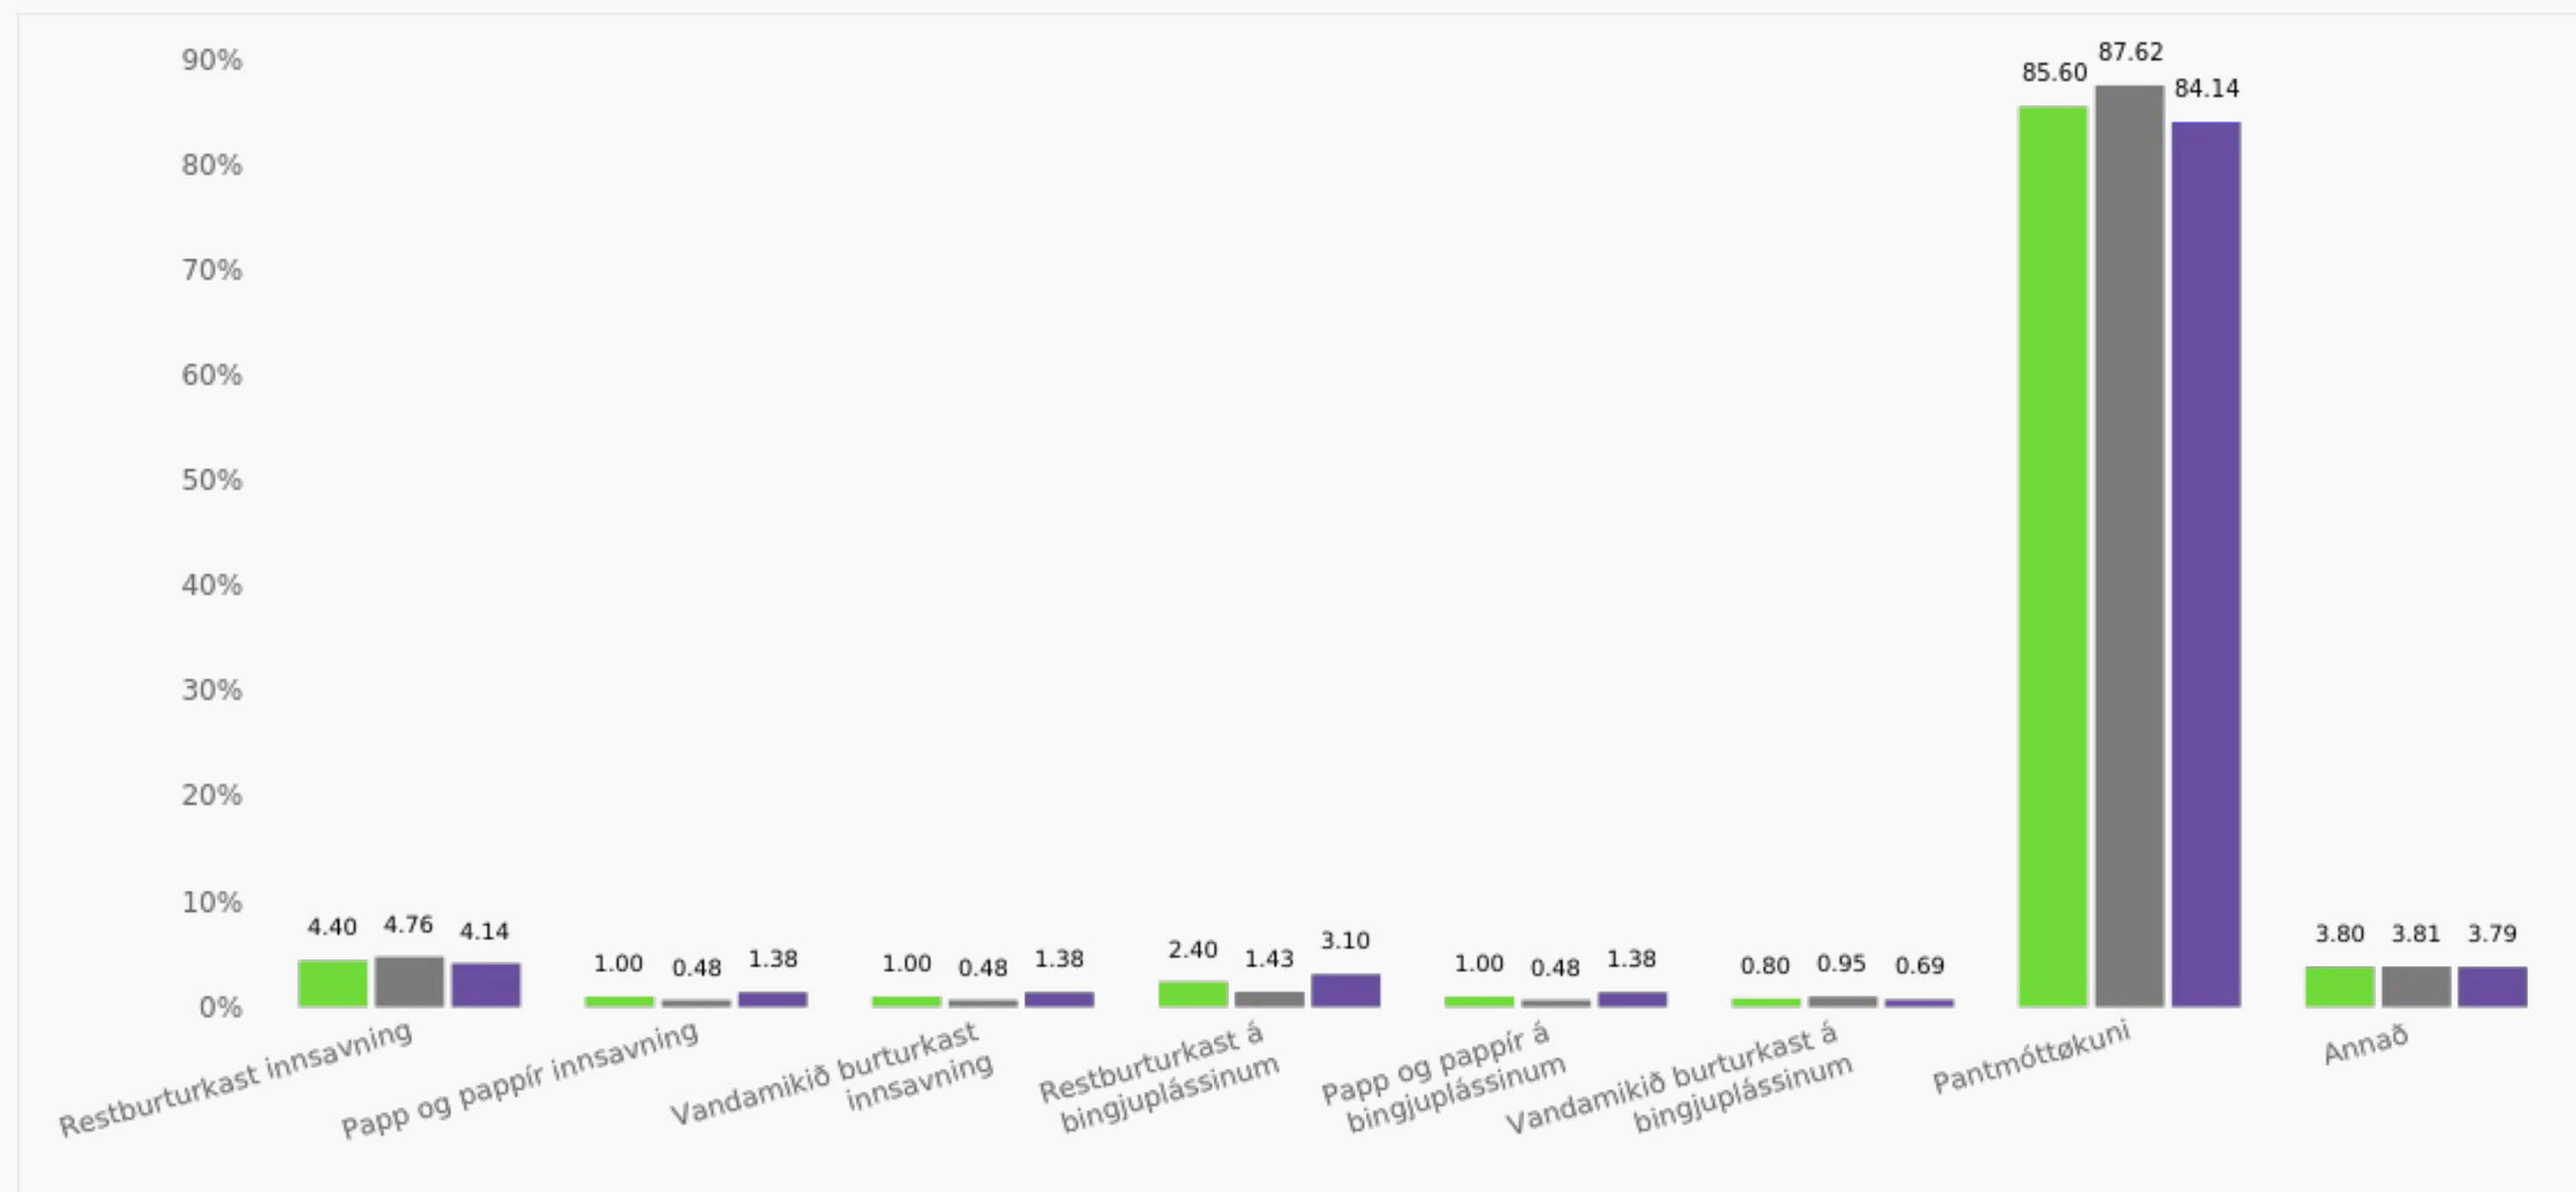

Plastikkfløskur

● Everybody (500)

● Tórshavn (210)

● Restin (290)

Kategori	Everybody (500)	Tórshavn (210)	Restin (290)
Restburturkast innsavning	4.40%	4.76%	4.14%
Papp og pappír innsavning	1.00%	0.48%	1.38%
Vandamikið burturkast innsavning	1.00%	0.48%	1.38%
Restburturkast á bingjuplássinum	2.40%	1.43%	3.10%
Papp og pappír á bingjuplássinum	1.00%	0.48%	1.38%
Vandamikið burturkast á bingjuplássinum	0.80%	0.95%	0.69%
Pantmóttøkuni	85.60%	87.62%	84.14%
Annað	3.80%	3.81%	3.79%