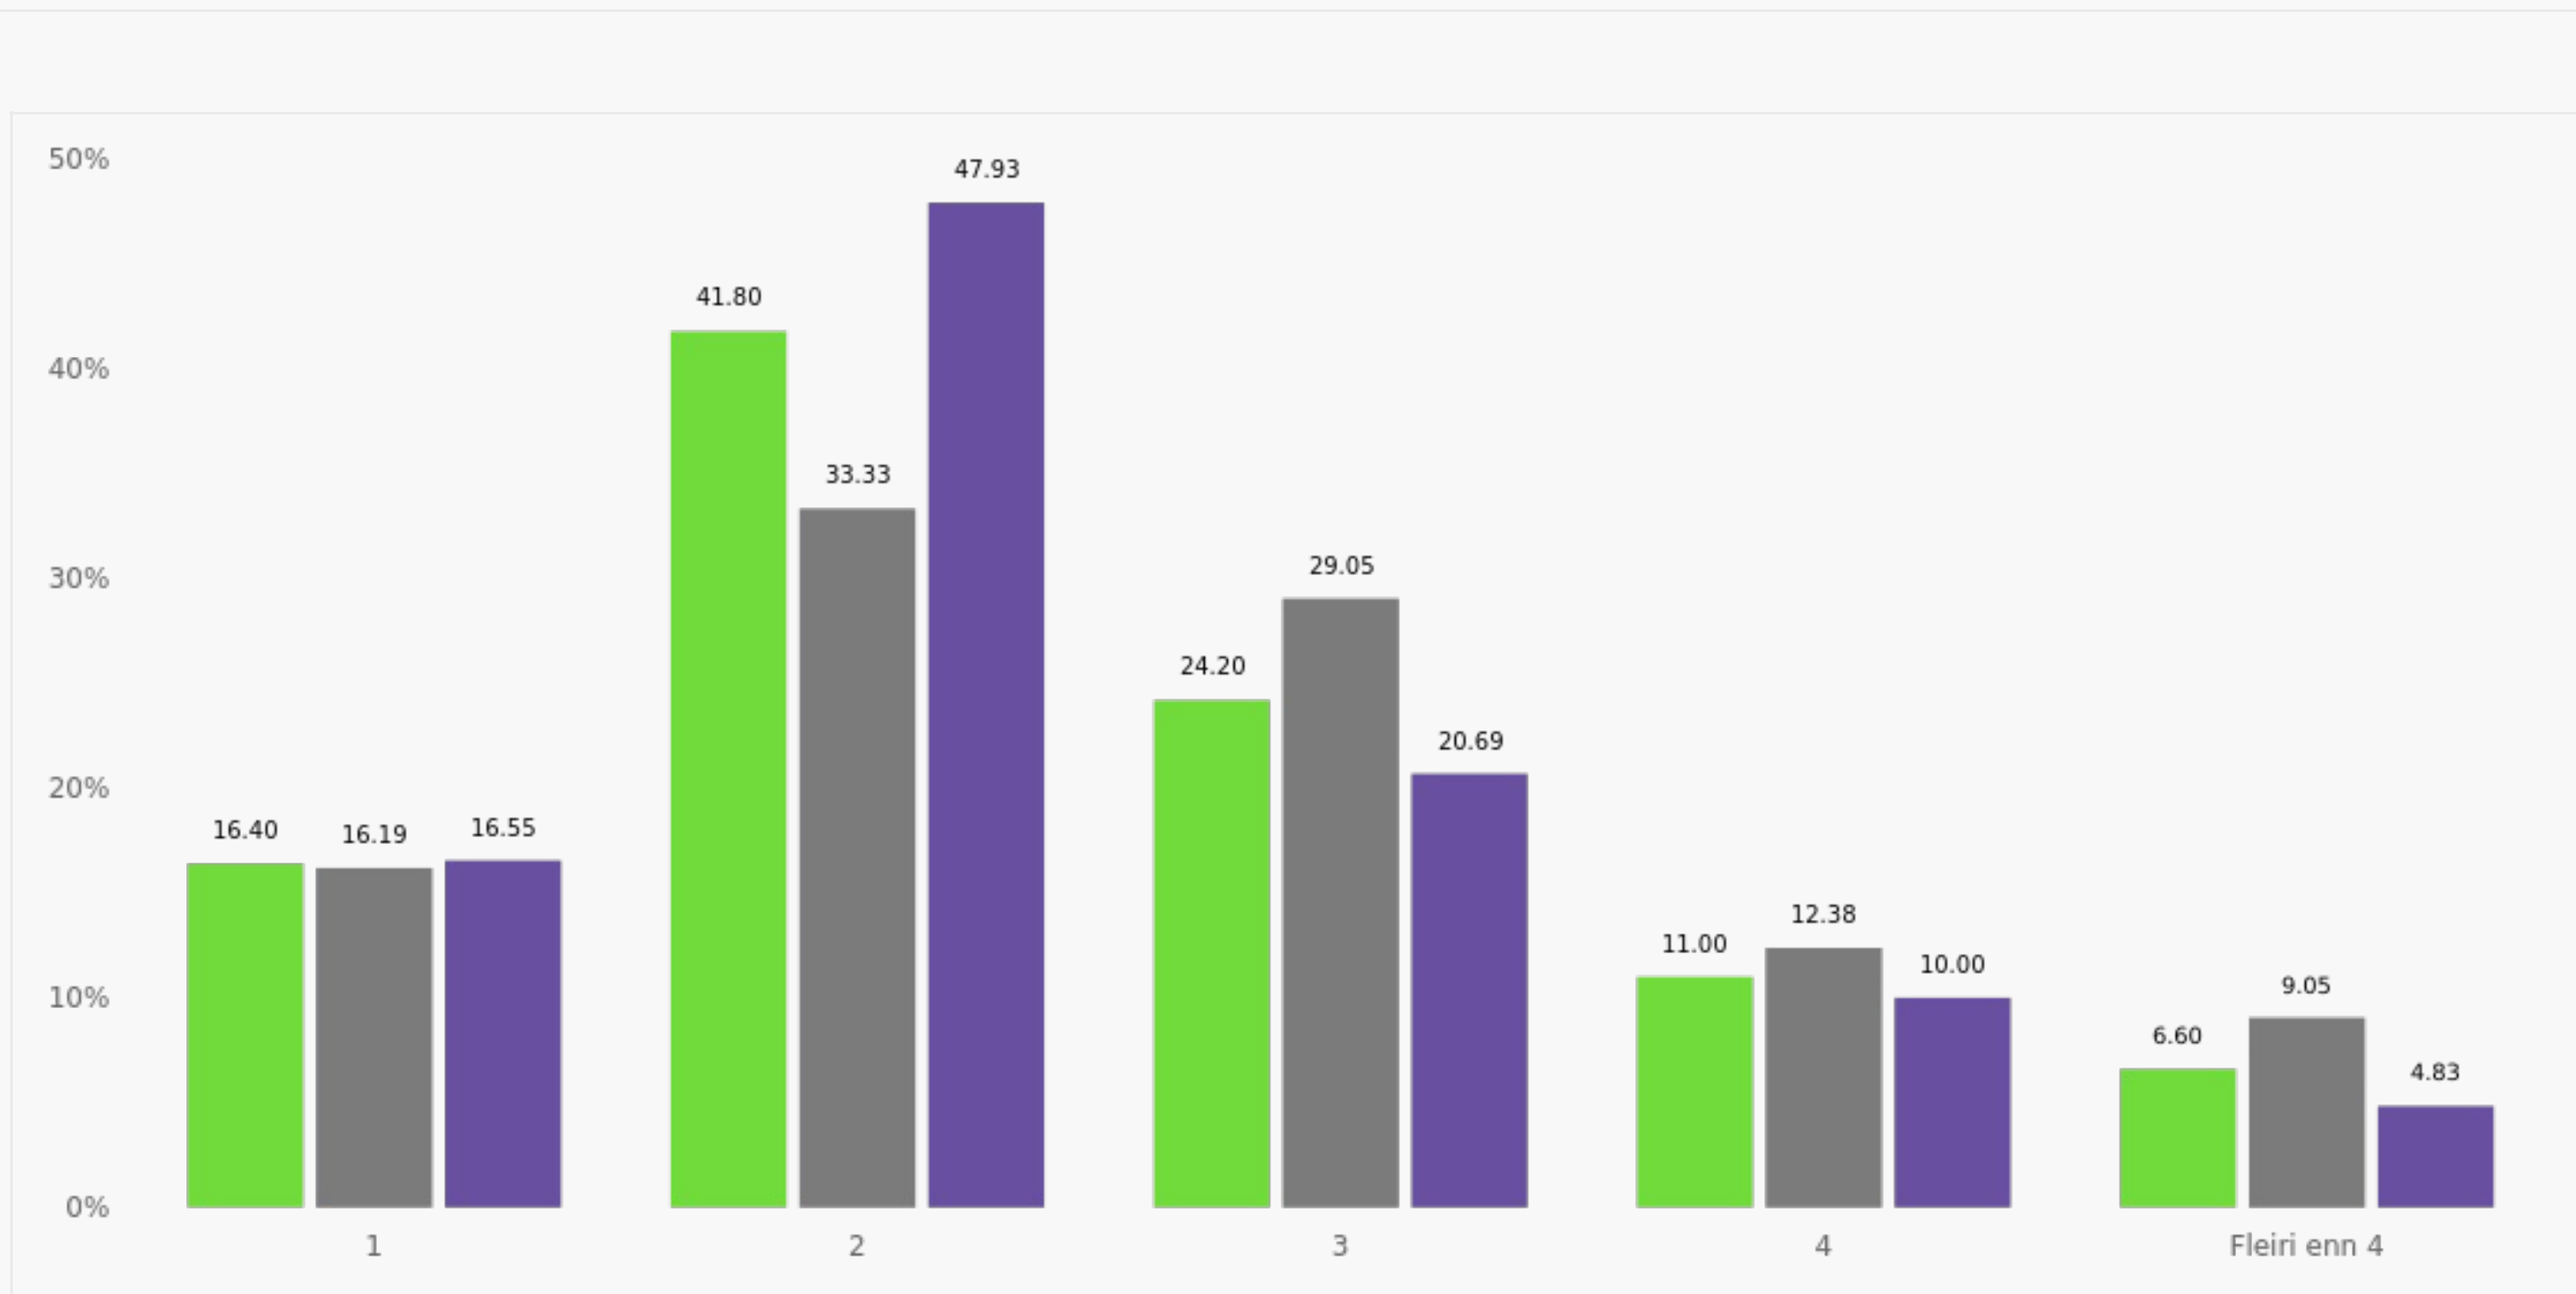

Hvussu nógvur skrellispannir vilt tú hava standandi uttanfyri húsini?

● Everybody (500)

● Tórshav... (210)

● Restin ... (290)

	Everybody (500)	Tórshav... (210)	Restin ... (290)
1	16.40%	16.19%	16.55%
2	41.80%	33.33%	47.93%
3	24.20%	29.05%	20.69%
4	11.00%	12.38%	10.00%
Fleiri enn 4	6.60%	9.05%	4.83%