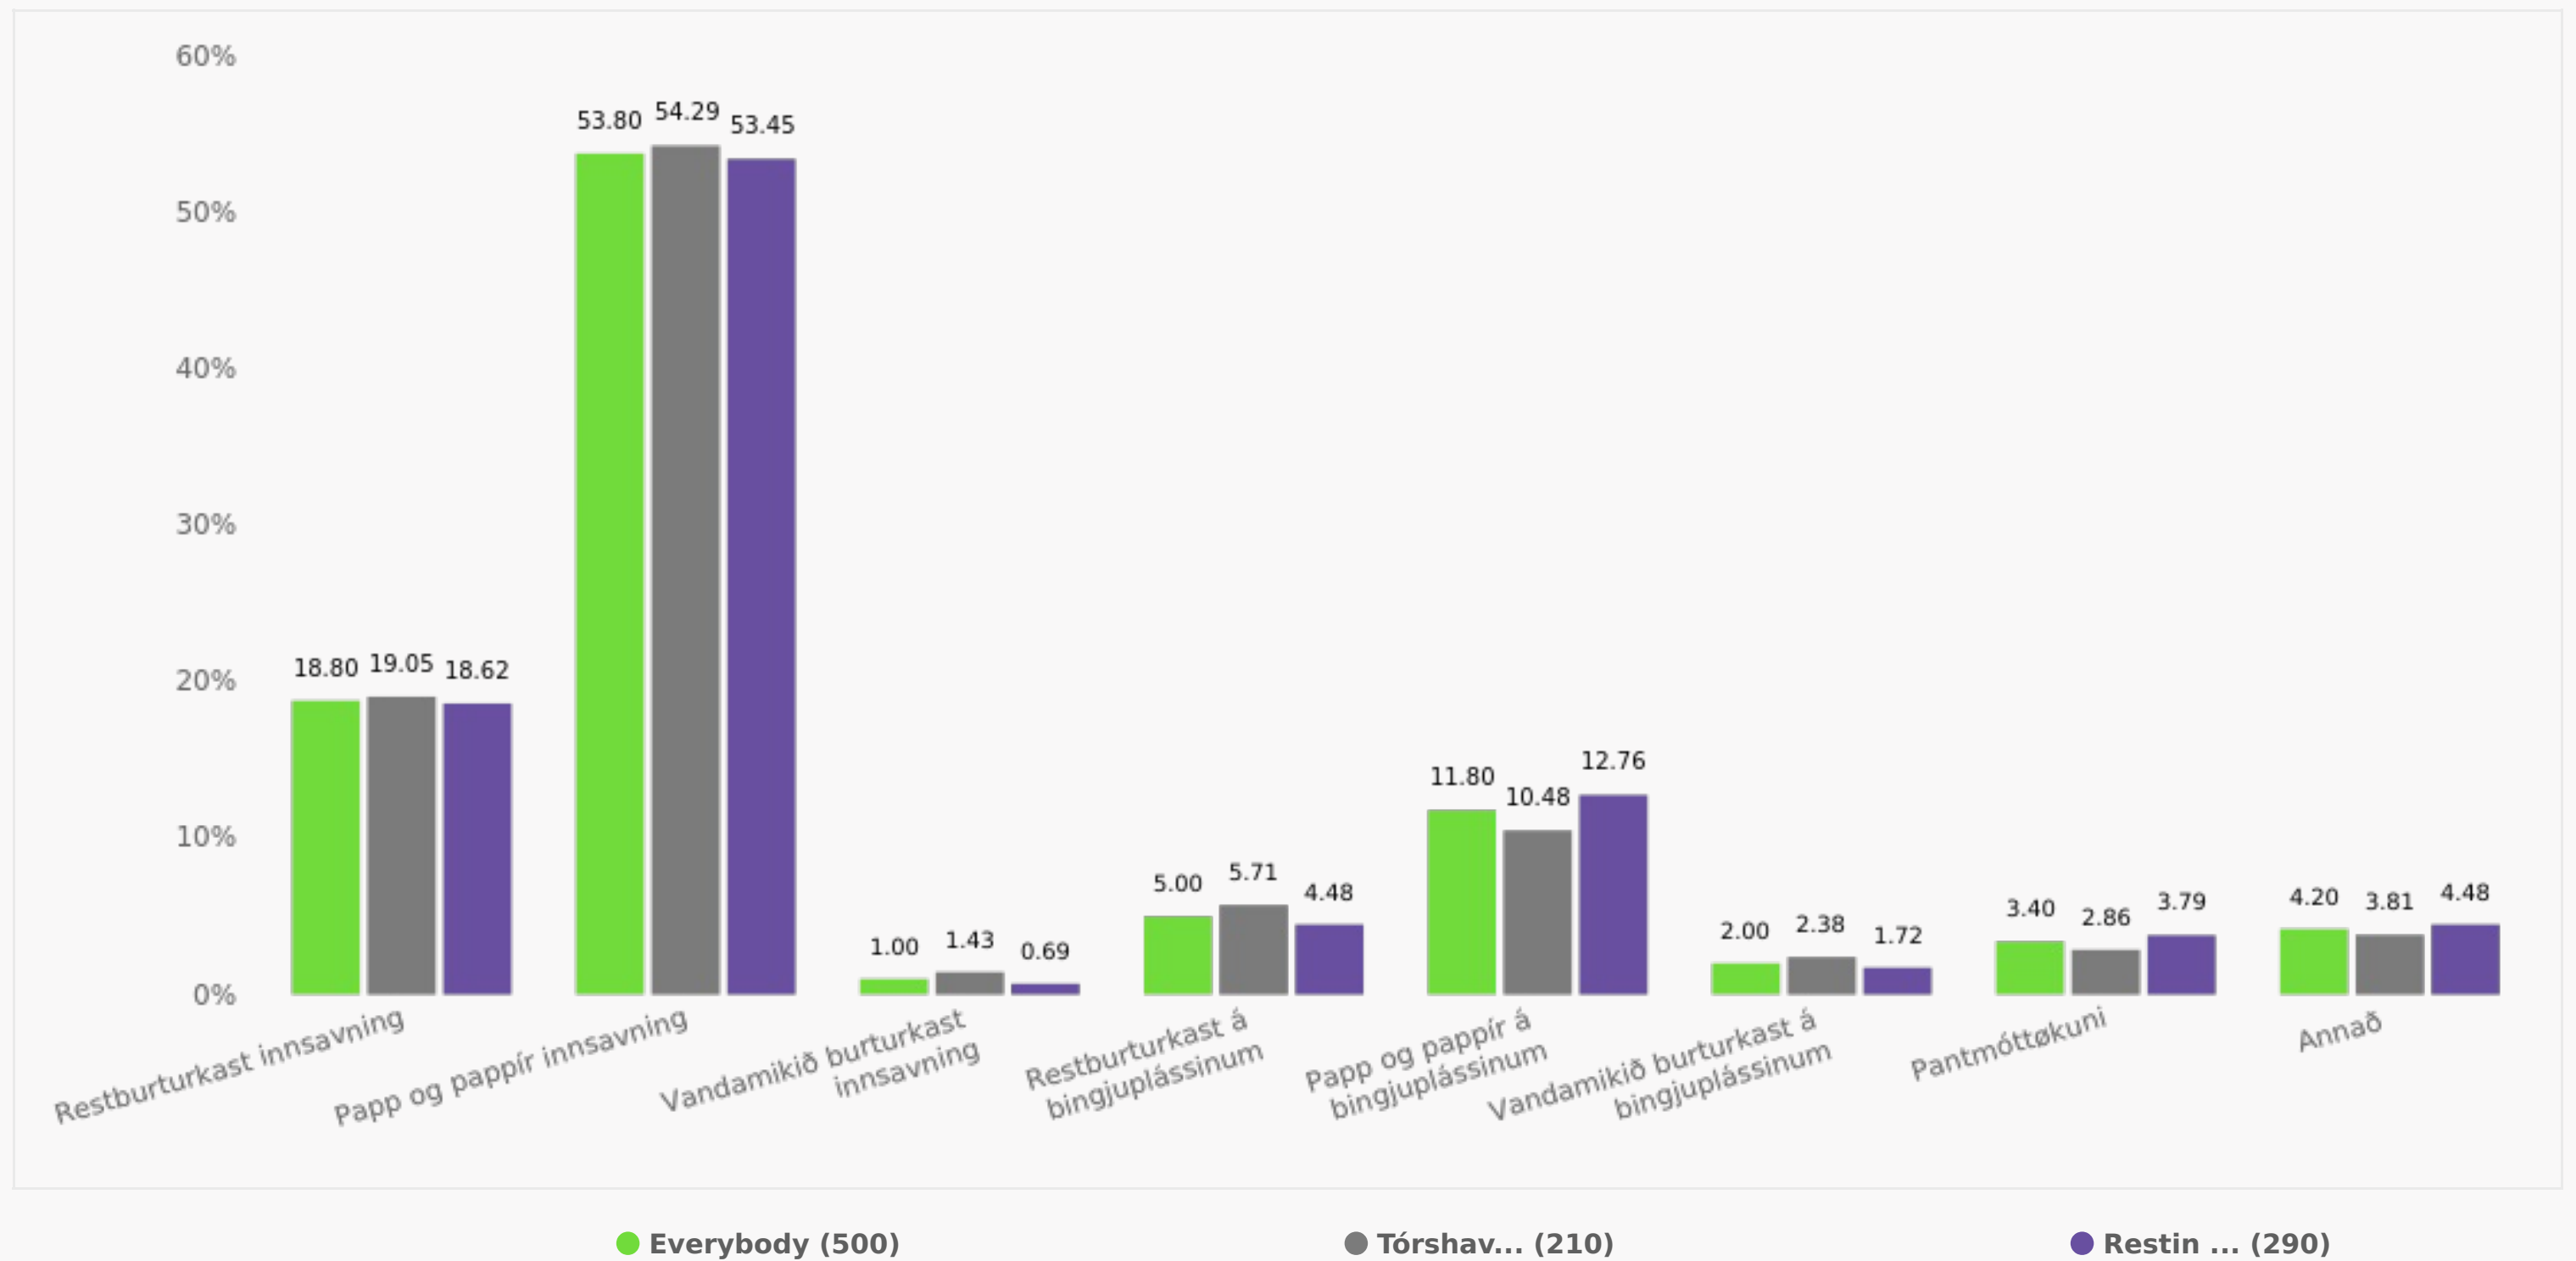

Hvussu slapst tú tær av við fylgjandi burturkast seinast?

Pappír

	● Everybody (500)	● Tórshav... (210)	● Restin ... (290)
Restburturkast innsavning	18.80%	19.05%	18.62%
Papp og pappír innsavning	53.80%	54.29%	53.45%
Vandamikið burturkast innsavning	1.00%	1.43%	0.69%
Restburturkast á bingjuplássinum	5.00%	5.71%	4.48%
Papp og pappír á bingjuplássinum	11.80%	10.48%	12.76%
Vandamikið burturkast á bingjuplássinum	2.00%	2.38%	1.72%
Pantmóttøkuni	3.40%	2.86%	3.79%
Annað	4.20%	3.81%	4.48%