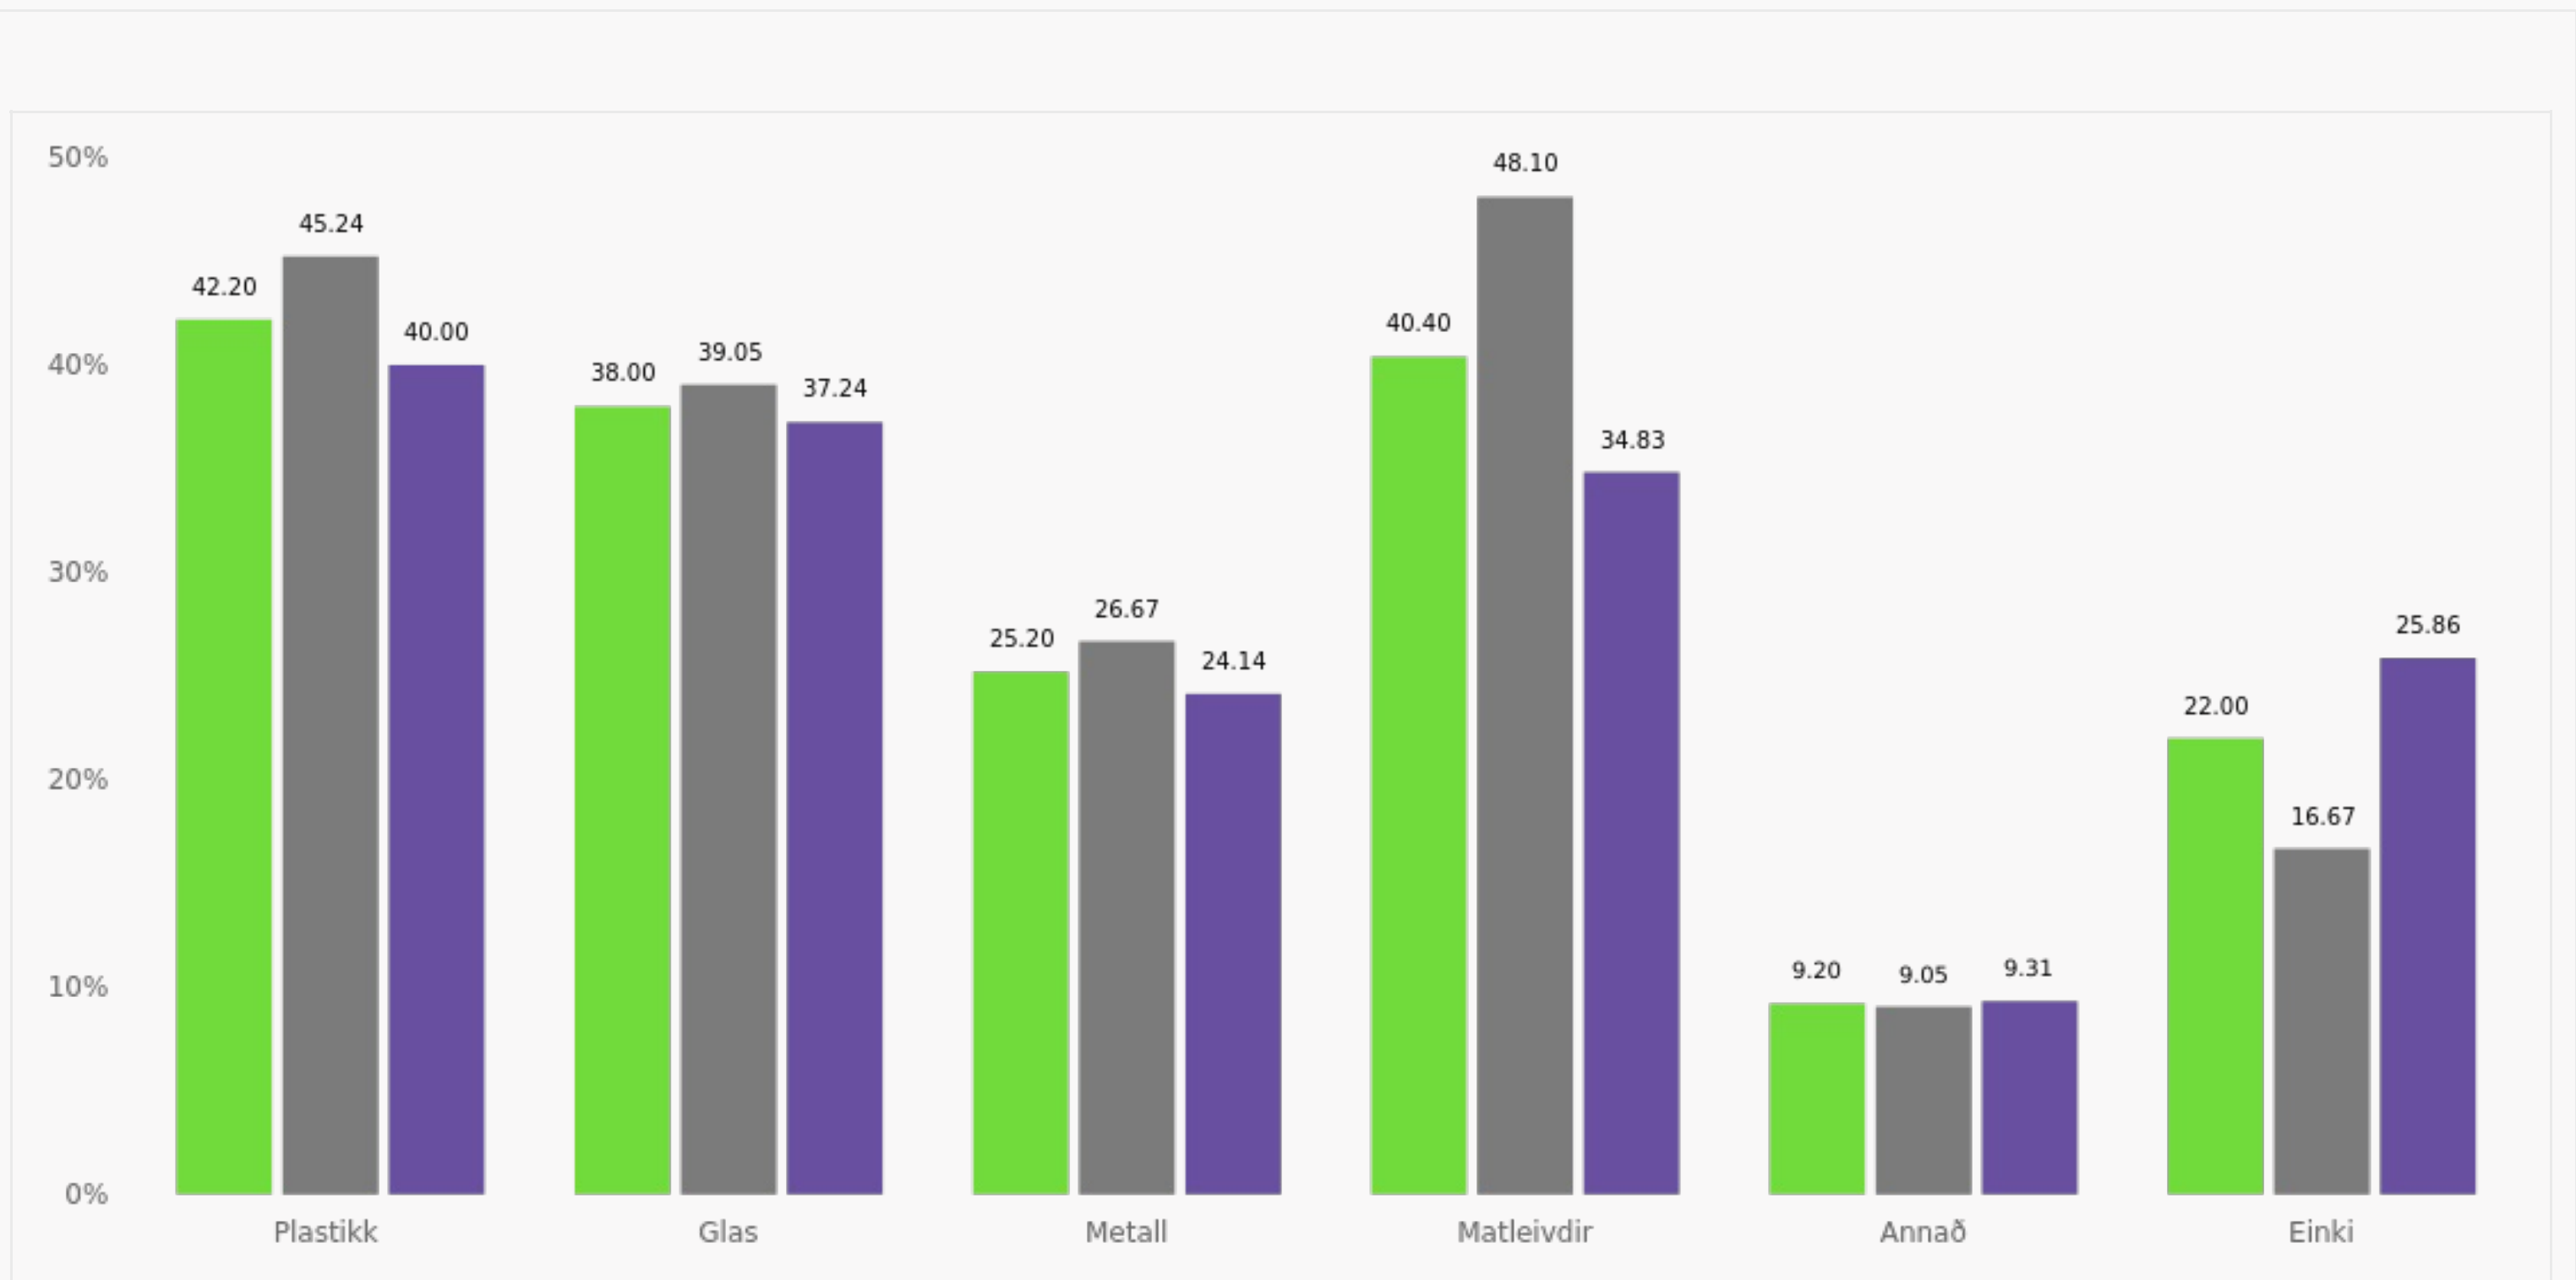

Q6 Multiple Choice

Hvat annað tilfar hevði tú viljað endurvunnið heima?

● Everybody (500)

● Tórshav... (210)

● Restin ... (290)

	Everybody (500)	Tórshav... (210)	Restin ... (290)
Plastikk	42.20%	45.24%	40.00%
Glas	38.00%	39.05%	37.24%
Metall	25.20%	26.67%	24.14%
Matleivdir	40.40%	48.10%	34.83%
Annað	9.20%	9.05%	9.31%
Einkí	22.00%	16.67%	25.86%