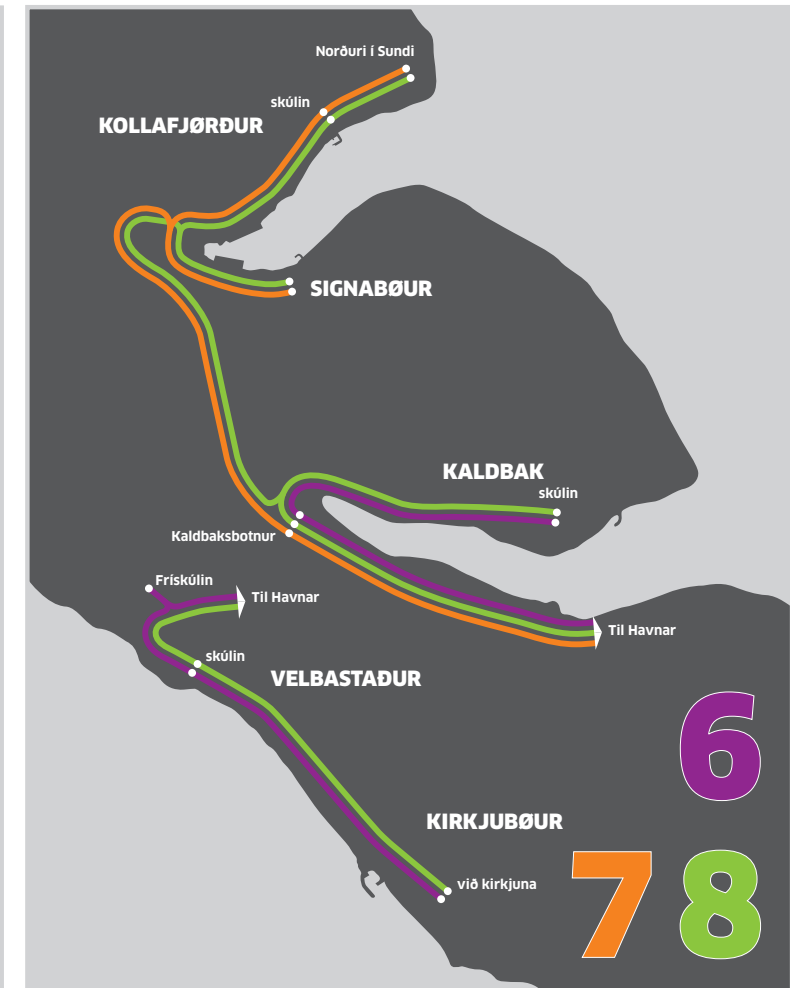

* Samband við leið 7 ** Samband við leið 2 *** Skulabussur/school bus

8

	09.00	12.10	15.20	18.30	10.00	13.10	16.20
	11.55	15.05	18.15	21.25	12.55	16.05	19.15
	LEYGARDAG				SUNNUDAG		
Kollafjørður (Norðuri í Sundum)	09.00	12.10	15.20	18.30	10.00	13.10	16.20
Kollafjørður (skúlin)	09.05	12.15	15.25	18.35	10.05	13.15	16.25
Signabøur	09.15	12.25	15.35	18.45	10.15	1